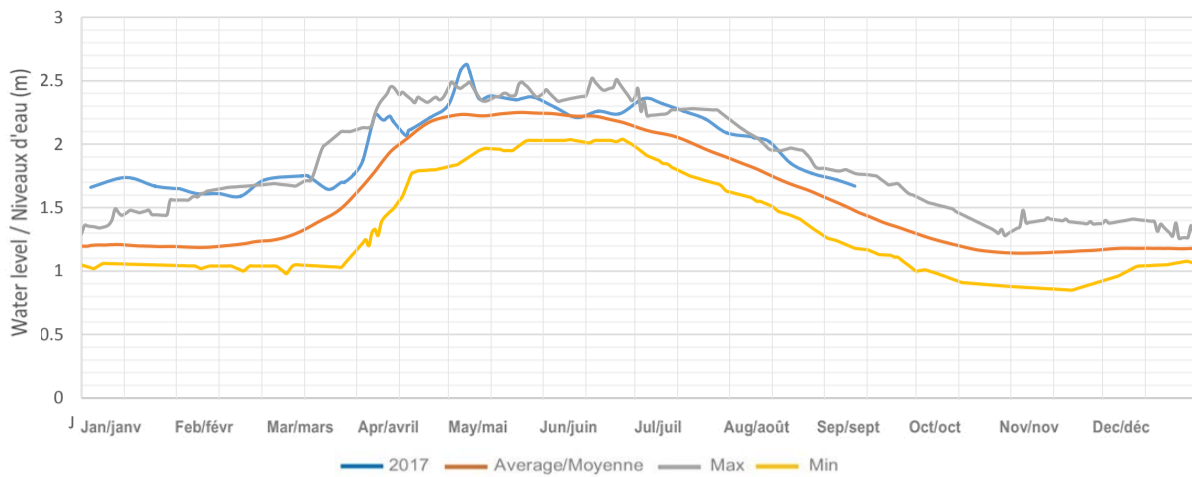

Drag Lake / Lac Drag

Canning Lake (Kashagawigamog Lake, Soyer Lake, Grass Lake, Head Lake)  
Lac Canning (Lac Kashagawigamog, Lac Soyer, Lac Grass, Lac Head)

Long Lake / Lac Long (Miskwabi Lake / Lac Miskwabi)

Loon Lake / Lac Loon

Koshlong Lake / Lac Koshlong

Farquhar Lake / Lac Farquhar

Pusey (Grace) Lake / Lac Pusey (Grace)

Esson (Otter) Lake / Lac Esson (Otter)

Little Glamor Lake / Lac Little Glamor

Big Glamor Lake / Lac Big Glamor