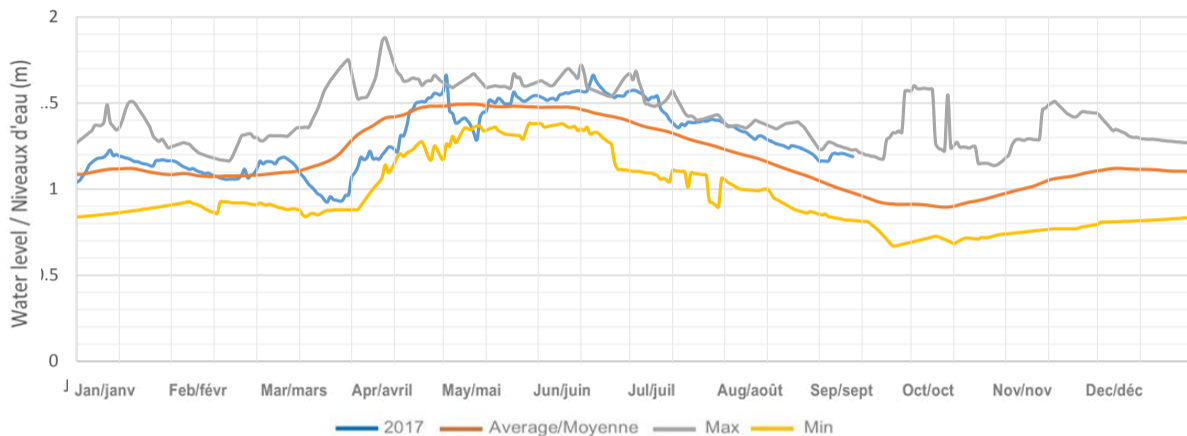

Drag Lake / Lac Drag

Canning Lake (Kashagawigamog Lake, Soyer Lake, Grass Lake, Head Lake)  
Lac Canning (Lac Kashagawigamog, Lac Soyer, Lac Grass, Lac Head)

Long Lake / Lac Long (Miskwabi Lake / Lac Miskwabi)

Loon Lake / Lac Loon

Koshlong Lake / Lac Koshlong

Farquhar Lake / Lac Farquhar

Pusey (Grace) Lake / Lac Pusey (Grace)

Esson (Otter) Lake / Lac Esson (Otter)

Little Glamor Lake / Lac Little Glamor

Big Glamor Lake / Lac Big Glamor