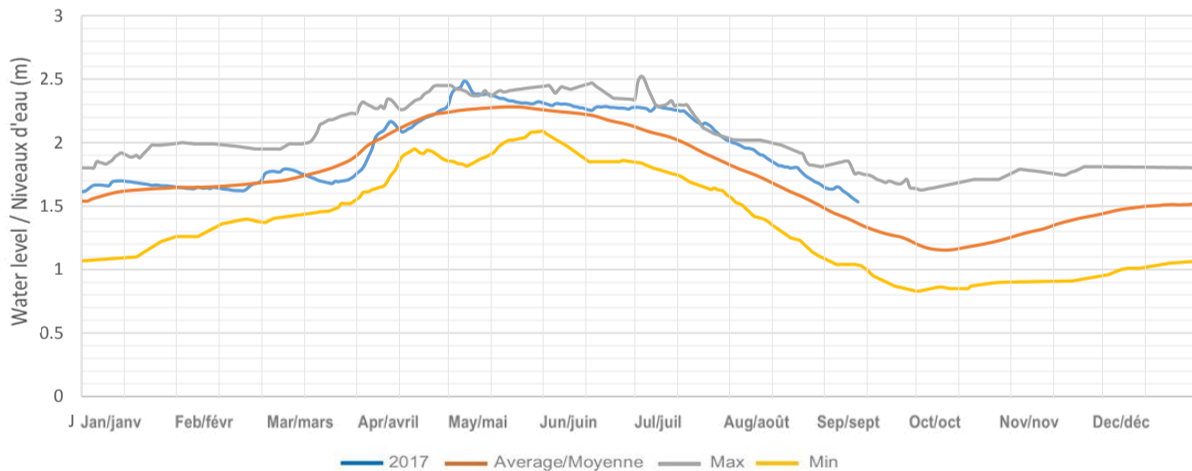

Drag Lake / Lac Drag

Canning Lake (Kashagawigamog Lake, Soyer Lake, Grass Lake, Head Lake)  
Lac Canning (Lac Kashagawigamog, Lac Soyer, Lac Grass, Lac Head)

Long Lake / Lac Long (Miskwabi Lake / Lac Miskwabi)

Loon Lake / Lac Loon

Koshlong Lake / Lac Koshlong

Farquhar Lake / Lac Farquhar

Pusey (Grace) Lake / Lac Pusey (Grace)

Esson (Otter) Lake / Lac Esson (Otter)

Little Glamor Lake / Lac Little Glamor

Big Glamor Lake / Lac Big Glamor