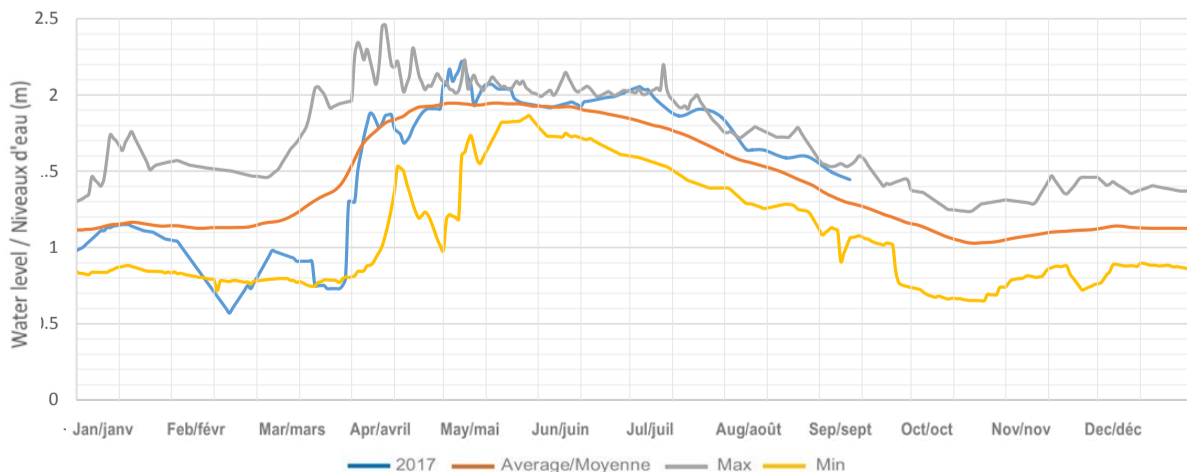

Drag Lake / Lac Drag

Canning Lake (Kashagawigamog Lake, Soyer Lake, Grass Lake, Head Lake)  
Lac Canning (Lac Kashagawigamog, Lac Soyer, Lac Grass, Lac Head)

Long Lake / Lac Long (Miskwabi Lake / Lac Miskwabi)

Loon Lake / Lac Loon

Koshlong Lake / Lac Koshlong

Farquhar Lake / Lac Farquhar

Pusey (Grace) Lake / Lac Pusey (Grace)

Esson (Otter) Lake / Lac Esson (Otter)

Little Glamor Lake / Lac Little Glamor

Big Glamor Lake / Lac Big Glamor