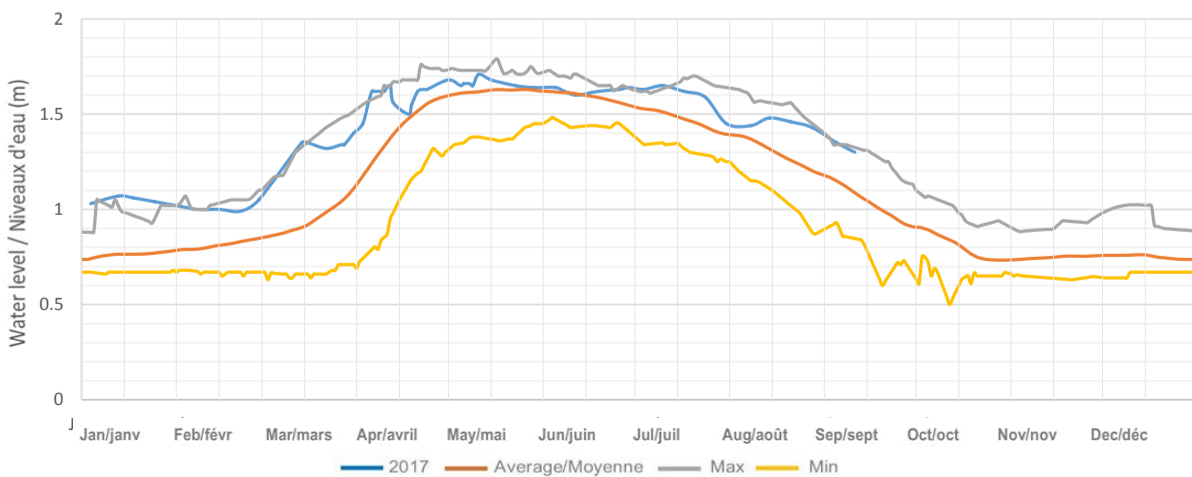

Contau Lake / Lac Contau