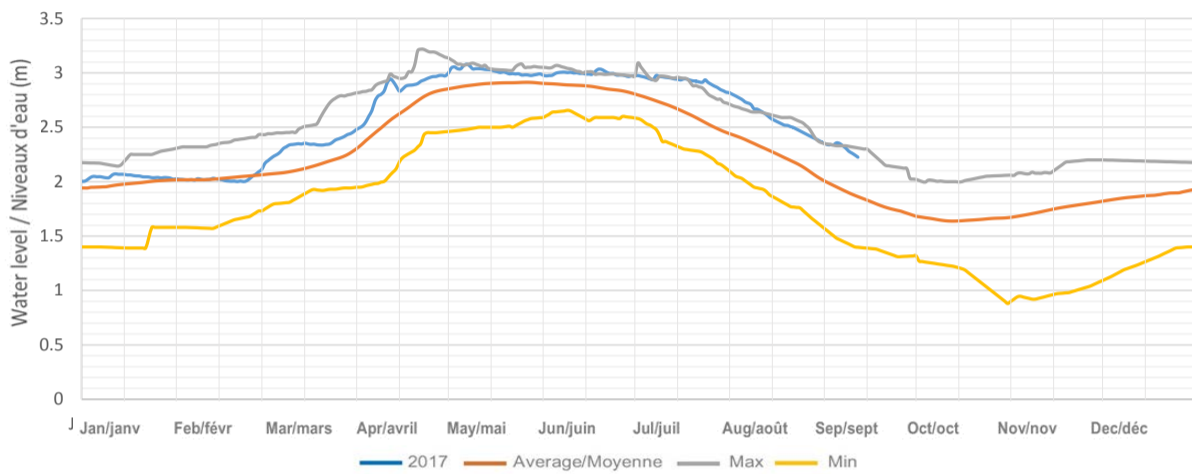

Drag Lake / Lac Drag

Canning Lake (Kashagawigamog Lake, Soyer Lake, Grass Lake, Head Lake)  
Lac Canning (Lac Kashagawigamog, Lac Soyer, Lac Grass, Lac Head)

Long Lake / Lac Long (Miskwabi Lake / Lac Miskwabi)

Loon Lake / Lac Loon

Koshlong Lake / Lac Koshlong

Farquhar Lake / Lac Farquhar

Pusey (Grace) Lake / Lac Pusey (Grace)

Esson (Otter) Lake / Lac Esson (Otter)

Little Glamor Lake / Lac Little Glamor

Big Glamor Lake / Lac Big Glamor