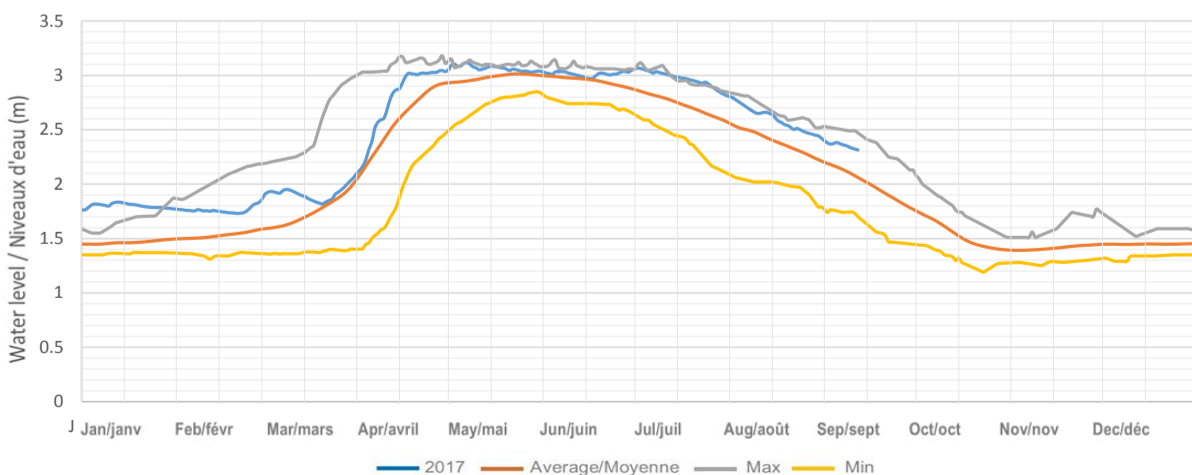

Loon Lake / Lac Loon

Koshlong Lake / Lac Koshlong

Farquhar Lake / Lac Farquhar

Pusey (Grace) Lake / Lac Pusey (Grace)

Esson (Otter) Lake / Lac Esson (Otter)

Little Glamor Lake / Lac Little Glamor

Big Glamor Lake / Lac Big Glamor