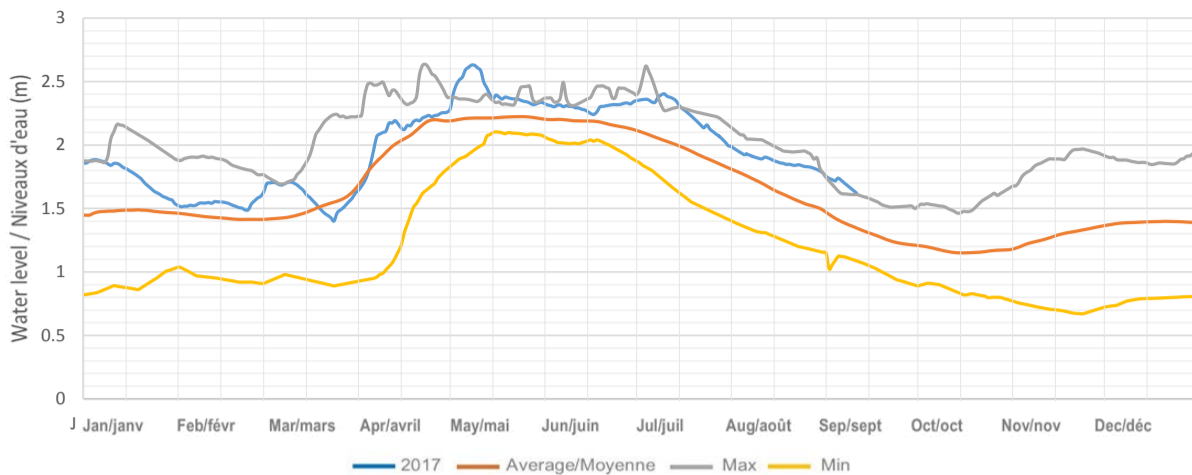

Drag Lake / Lac Drag

Canning Lake (Kashagawigamog Lake, Soyer Lake, Grass Lake, Head Lake)  
Lac Canning (Lac Kashagawigamog, Lac Soyer, Lac Grass, Lac Head)

Long Lake / Lac Long (Miskwabi Lake / Lac Miskwabi)

Loon Lake / Lac Loon

Koshlong Lake / Lac Koshlong

Farquhar Lake / Lac Farquhar

Pusey (Grace) Lake / Lac Pusey (Grace)

Esson (Otter) Lake / Lac Esson (Otter)

Little Glamor Lake / Lac Little Glamor

Big Glamor Lake / Lac Big Glamor