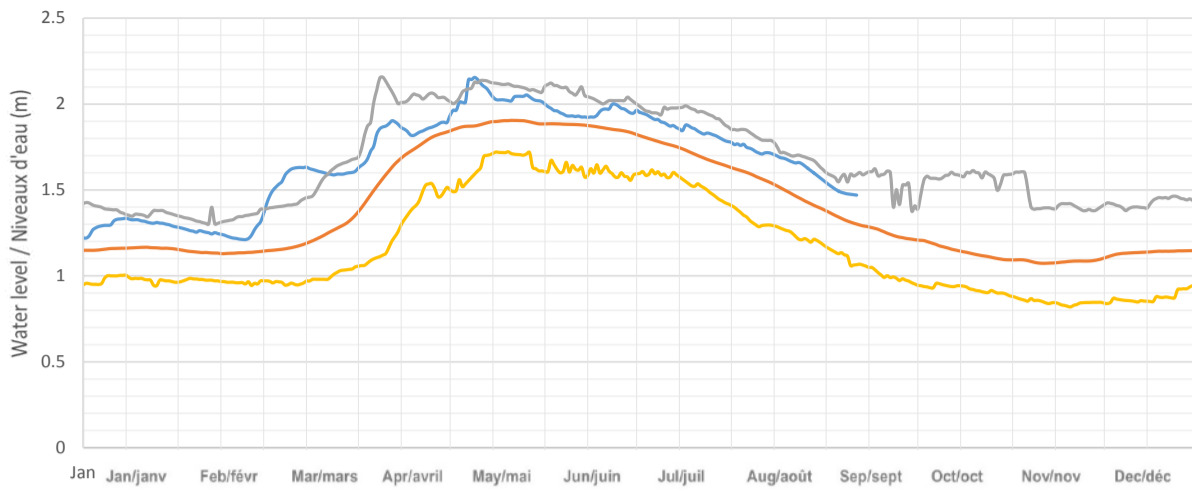

Jack Lake / Lac Jack

Crystal Lake (Swamp Lake) / Lac Crystal (Lac Swamp)

Eels Lake / Lake Eels

Anstruther Lake / Lac Anstruther

Mississagua Lake (Catchacoma Lake, Beaver Lake, Gold Lake, Cold Lake)
Lac Mississagua (Lac Catchacoma, Lac Beaver, lac Gold, Lac Cold)