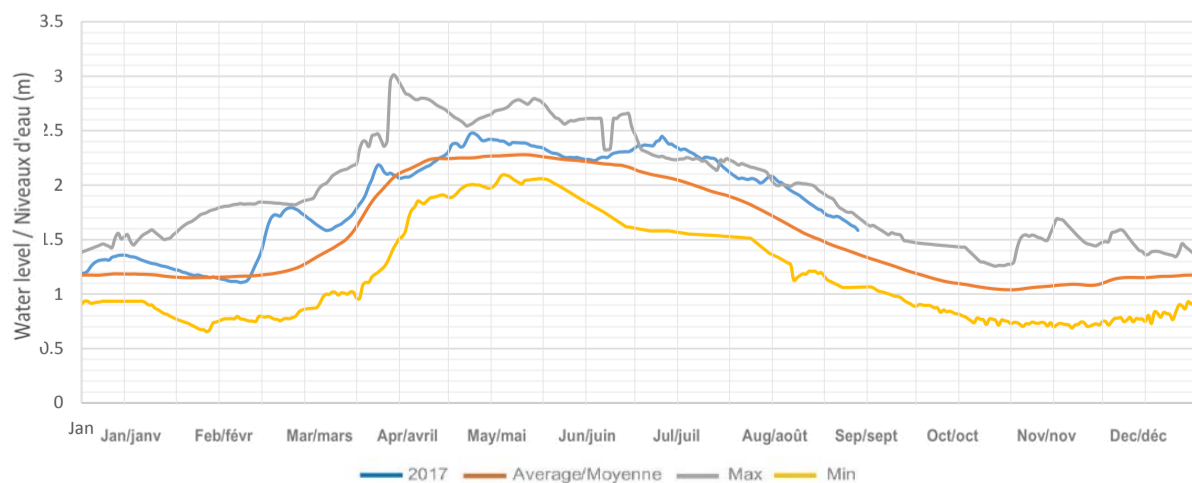

Jack Lake / Lac Jack

Crystal Lake (Swamp Lake) / Lac Crystal (Lac Swamp)

Eels Lake / Lake Eels

Anstruther Lake / Lac Anstruther

Mississagua Lake (Catchacoma Lake, Beaver Lake, Gold Lake, Cold Lake)
Lac Mississagua (Lac Catchacoma, Lac Beaver, lac Gold, Lac Cold)