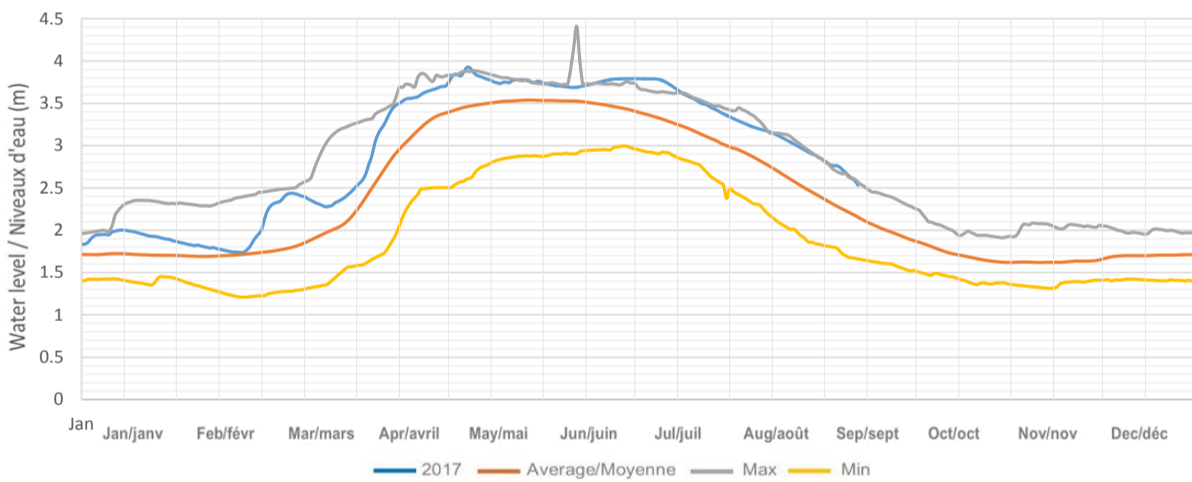

Jack Lake / Lac Jack

Crystal Lake (Swamp Lake) / Lac Crystal (Lac Swamp)

Eels Lake / Lake Eels

Anstruther Lake / Lac Anstruther

Mississagua Lake (Catchacoma Lake, Beaver Lake, Gold Lake, Cold Lake)
Lac Mississagua (Lac Catchacoma, Lac Beaver, lac Gold, Lac Cold)