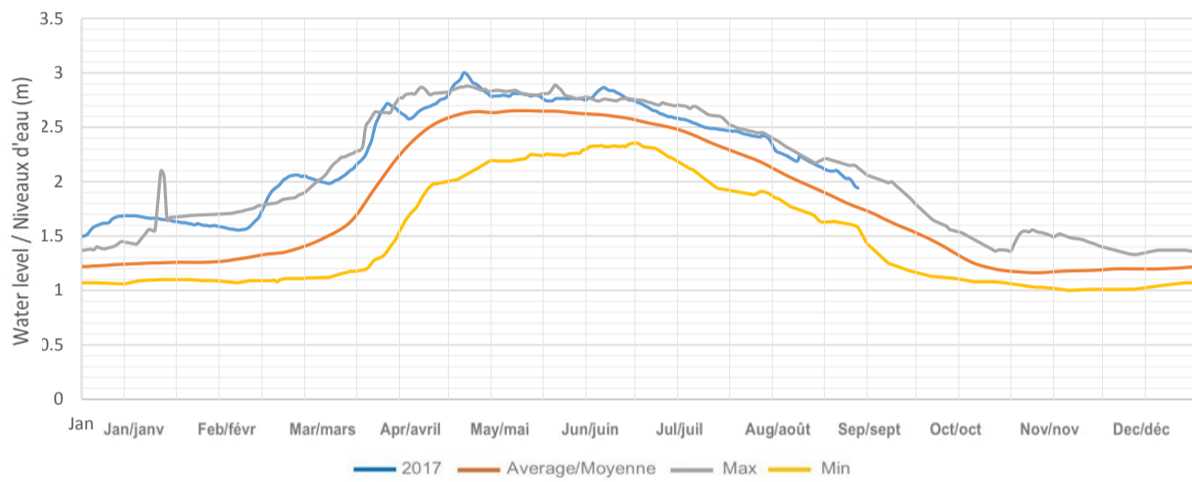

Jack Lake / Lac Jack

Crystal Lake (Swamp Lake) / Lac Crystal (Lac Swamp)

Eels Lake / Lake Eels

Anstruther Lake / Lac Anstruther

Mississagua Lake (Catchacoma Lake, Beaver Lake, Gold Lake, Cold Lake)
Lac Mississagua (Lac Catchacoma, Lac Beaver, lac Gold, Lac Cold)