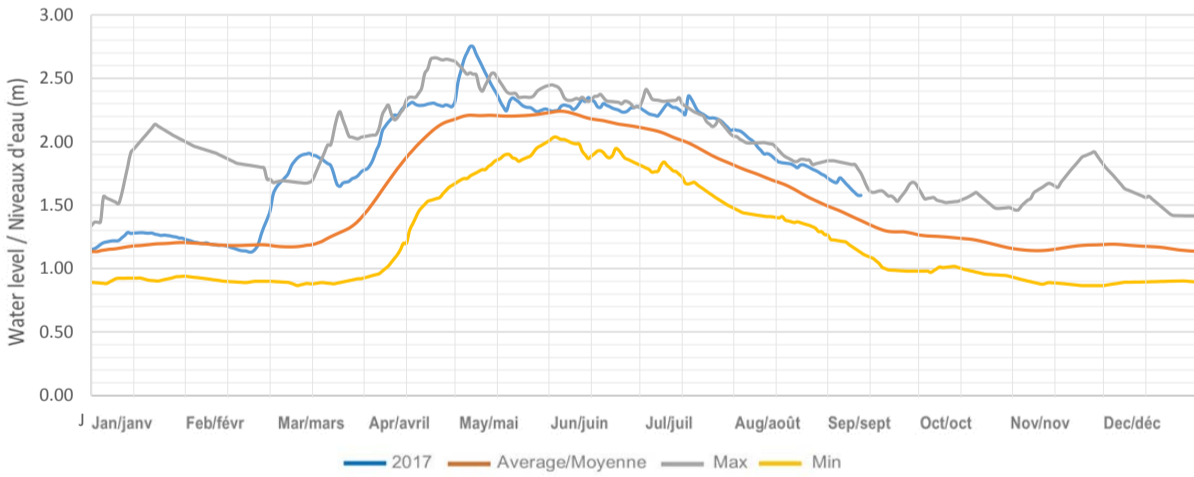

Sherborne (Trout) Lake / Lac Sherborne (Trout)

Kushog Lake (Lake St. Nora) / Lac Kushog (Lac St. Nora)

Percy Lake / Lac Percy

Oblong (Haliburton) Lake / Lac Oblong (Haliburton)

Redstone Lake / Lac Redstone

Eagle (Moose) Lake / Lac Eagle (Moose)

Twelve Mile (Boshkung) Lake / Lac Twelve Mile (Boshkung)

Horseshoe (Mountain) Lake / Lac Horseshoe (Mountain)

Big Bob Lake / Lac Big Bob

Little Bob Lake / Lake Little Bob