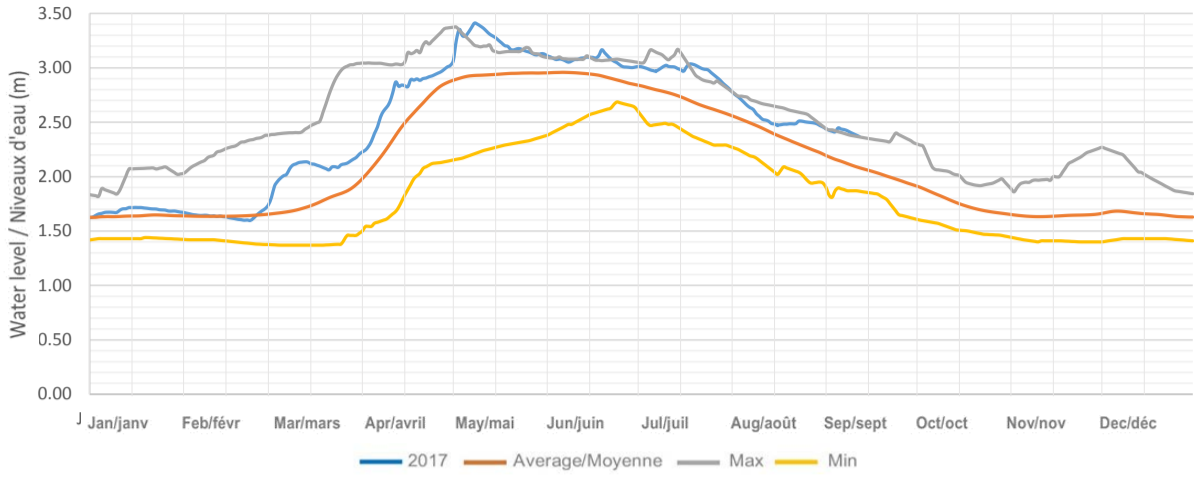

Sherborne (Trout) Lake / Lac Sherborne (Trout)

Kushog Lake (Lake St. Nora) / Lac Kushog (Lac St. Nora)

Percy Lake / Lac Percy

Oblong (Haliburton) Lake / Lac Oblong (Haliburton)

Redstone Lake / Lac Redstone

Eagle (Moose) Lake / Lac Eagle (Moose)

Twelve Mile (Boshkung) Lake / Lac Twelve Mile (Boshkung)

Horseshoe (Mountain) Lake / Lac Horseshoe (Mountain)

Big Bob Lake / Lac Big Bob

Little Bob Lake / Lake Little Bob