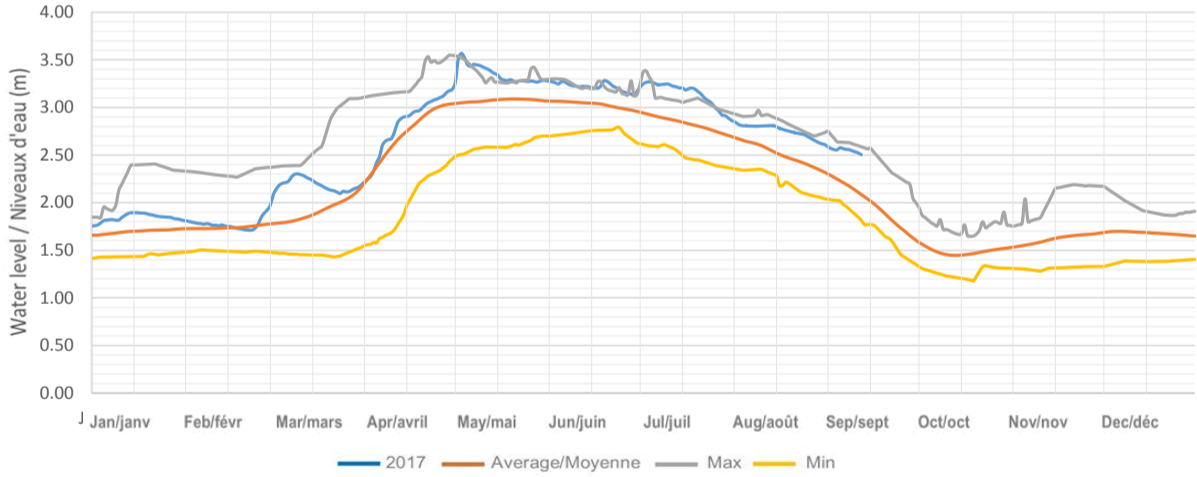

Kennisis (Little Kennisis) Lake / Lac Kennisis (Little Kennisis)

Red Pine (Paint) Lake / Lac Red Pine (Paint)

Nunikani Lake / Lac Nunikani

Big Hawk (Little Hawk) Lake / Lac Big Hawk (Little Hawk)

Halls Lake / Lac Halls

Sherborne (Trout) Lake / Lac Sherborne (Trout)

Kushog Lake (Lake St. Nora) / Lac Kushog (Lac St. Nora)

Percy Lake / Lac Percy

Oblong (Haliburton) Lake / Lac Oblong (Haliburton)

Redstone Lake / Lac Redstone