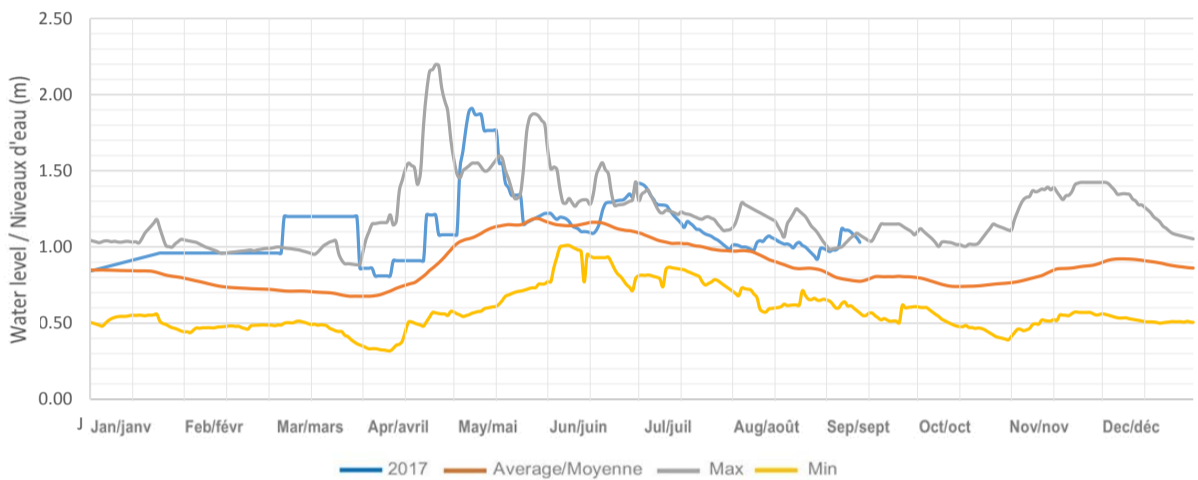

Kennisis (Little Kennisis) Lake / Lac Kennisis (Little Kennisis)

Red Pine (Paint) Lake / Lac Red Pine (Paint)

Nunikani Lake / Lac Nunikani

Big Hawk (Little Hawk) Lake / Lac Big Hawk (Little Hawk)

Halls Lake / Lac Halls

Sherborne (Trout) Lake / Lac Sherborne (Trout)

Kushog Lake (Lake St. Nora) / Lac Kushog (Lac St. Nora)

Percy Lake / Lac Percy

Oblong (Haliburton) Lake / Lac Oblong (Haliburton)

Redstone Lake / Lac Redstone