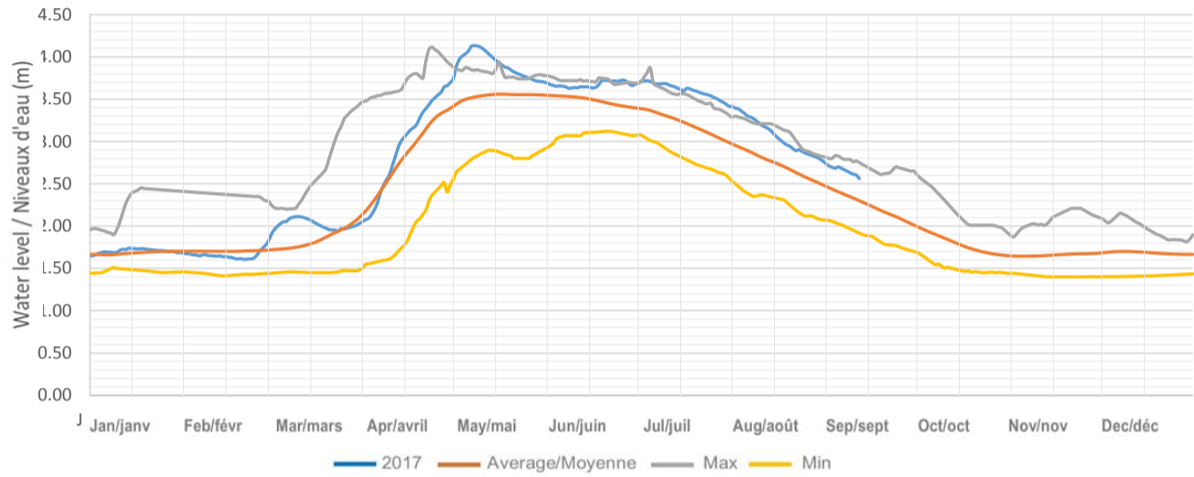

Sherborne (Trout) Lake / Lac Sherborne (Trout)

Kushog Lake (Lake St. Nora) / Lac Kushog (Lac St. Nora)

Percy Lake / Lac Percy

Oblong (Haliburton) Lake / Lac Oblong (Haliburton)

Redstone Lake / Lac Redstone

Eagle (Moose) Lake / Lac Eagle (Moose)

Twelve Mile (Boshkung) Lake / Lac Twelve Mile (Boshkung)

Horseshoe (Mountain) Lake / Lac Horseshoe (Mountain)

Big Bob Lake / Lac Big Bob

Little Bob Lake / Lake Little Bob