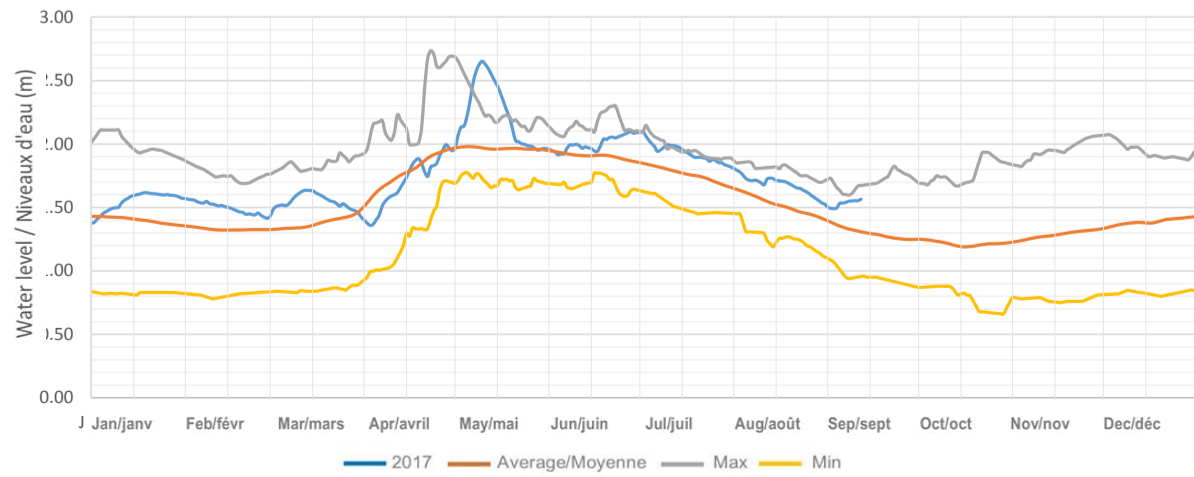

Sherborne (Trout) Lake / Lac Sherborne (Trout)

Kushog Lake (Lake St. Nora) / Lac Kushog (Lac St. Nora)

Percy Lake / Lac Percy

Oblong (Haliburton) Lake / Lac Oblong (Haliburton)

Redstone Lake / Lac Redstone

Eagle (Moose) Lake / Lac Eagle (Moose)

Twelve Mile (Boshkung) Lake / Lac Twelve Mile (Boshkung)

Horseshoe (Mountain) Lake / Lac Horseshoe (Mountain)

Big Bob Lake / Lac Big Bob

Little Bob Lake / Lake Little Bob