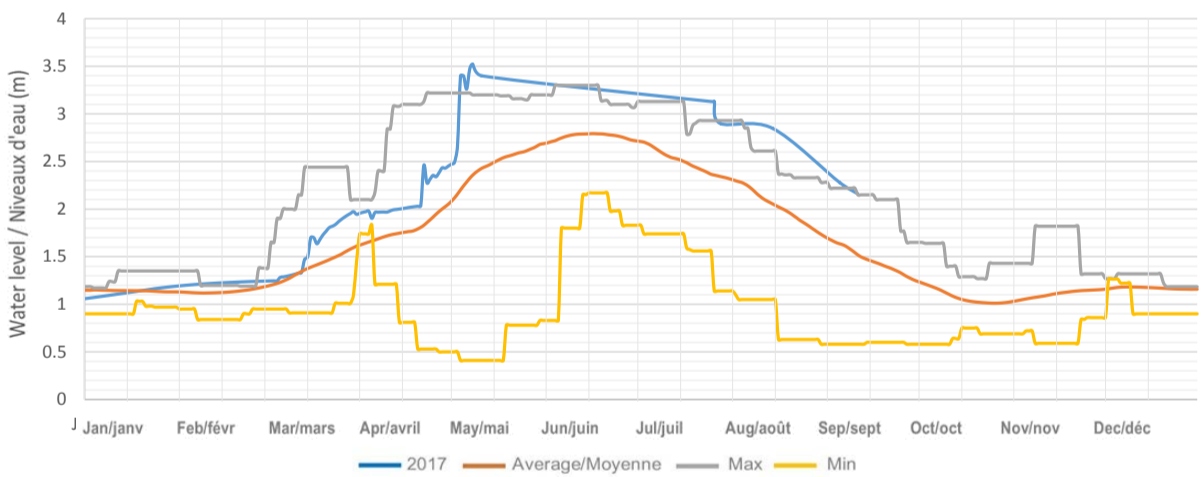

Kennisis (Little Kennisis) Lake / Lac Kennisis (Little Kennisis)

Red Pine (Paint) Lake / Lac Red Pine (Paint)

Nunikani Lake / Lac Nunikani

Big Hawk (Little Hawk) Lake / Lac Big Hawk (Little Hawk)

Halls Lake / Lac Halls

Sherborne (Trout) Lake / Lac Sherborne (Trout)

Kushog Lake (Lake St. Nora) / Lac Kushog (Lac St. Nora)

Percy Lake / Lac Percy

Oblong (Haliburton) Lake / Lac Oblong (Haliburton)

Redstone Lake / Lac Redstone