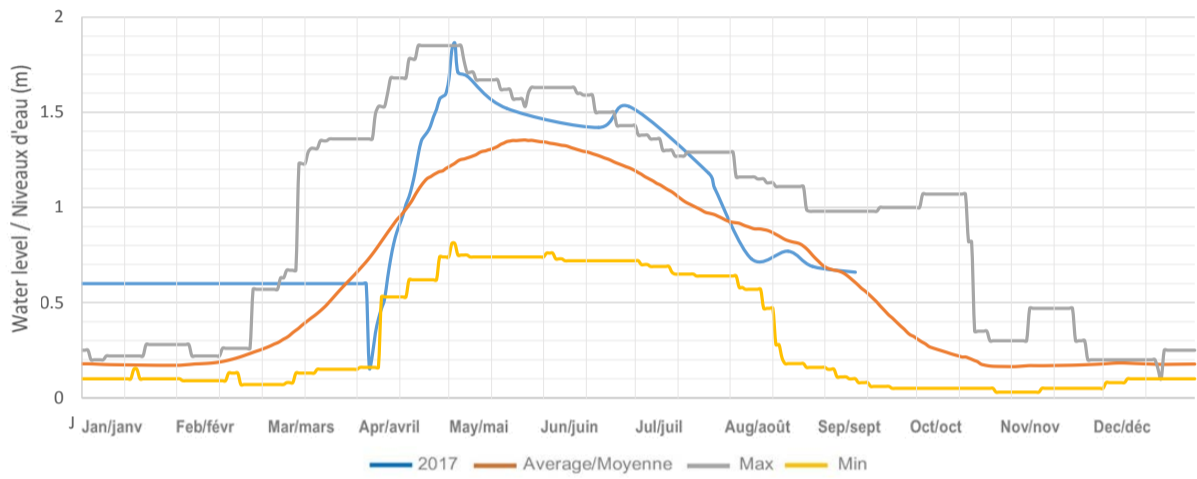

Kennisis (Little Kennisis) Lake / Lac Kennisis (Little Kennisis)

Red Pine (Paint) Lake / Lac Red Pine (Paint)

Nunikani Lake / Lac Nunikani

Big Hawk (Little Hawk) Lake / Lac Big Hawk (Little Hawk)

Halls Lake / Lac Halls

Sherborne (Trout) Lake / Lac Sherborne (Trout)

Kushog Lake (Lake St. Nora) / Lac Kushog (Lac St. Nora)

Percy Lake / Lac Percy

Oblong (Haliburton) Lake / Lac Oblong (Haliburton)

Redstone Lake / Lac Redstone