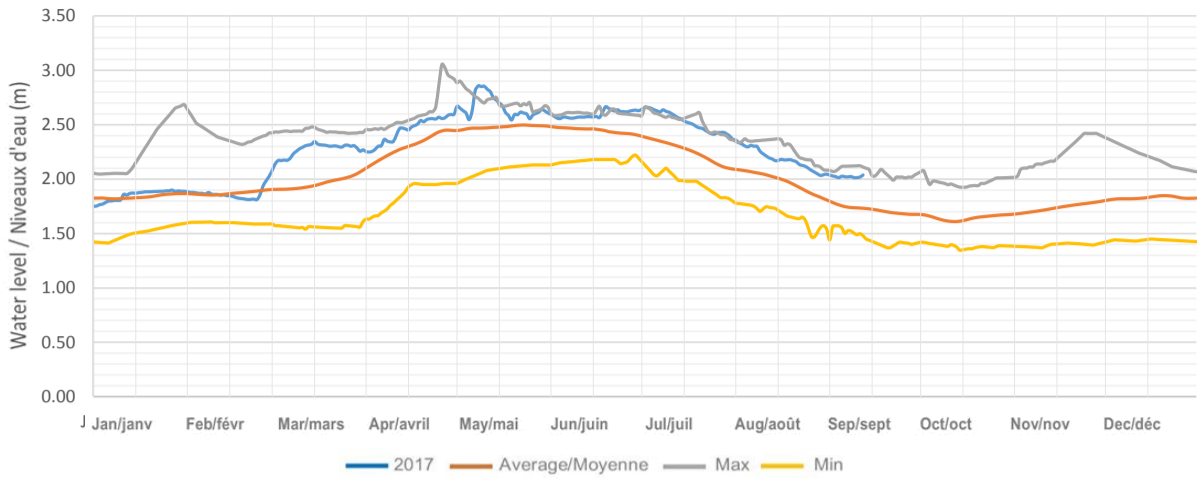

Kennisis (Little Kennisis) Lake / Lac Kennisis (Little Kennisis)

Red Pine (Paint) Lake / Lac Red Pine (Paint)

Nunikani Lake / Lac Nunikani

Big Hawk (Little Hawk) Lake / Lac Big Hawk (Little Hawk)

Halls Lake / Lac Halls

Sherborne (Trout) Lake / Lac Sherborne (Trout)

Kushog Lake (Lake St. Nora) / Lac Kushog (Lac St. Nora)

Percy Lake / Lac Percy

Oblong (Haliburton) Lake / Lac Oblong (Haliburton)

Redstone Lake / Lac Redstone