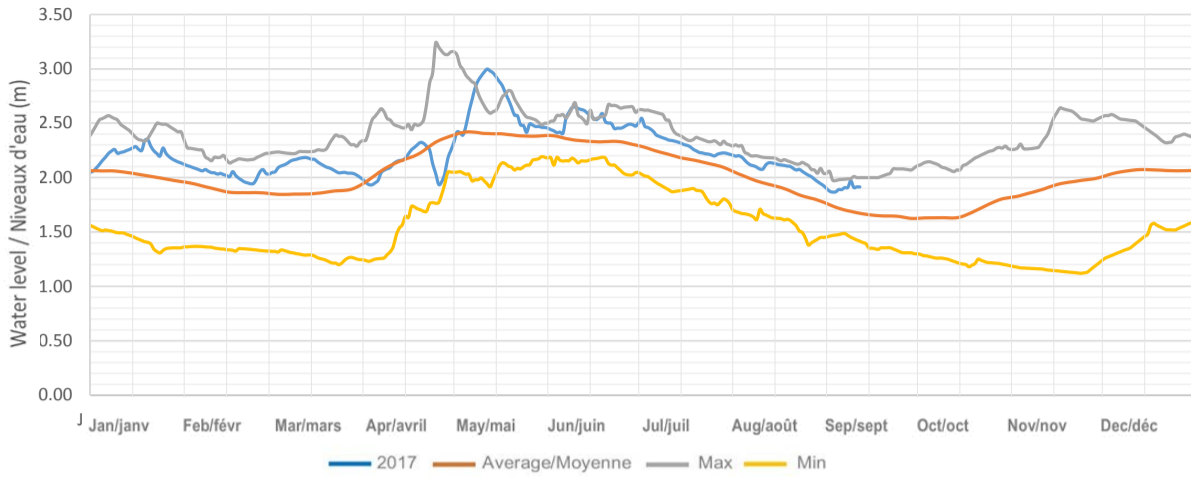

Sherborne (Trout) Lake / Lac Sherborne (Trout)

Kushog Lake (Lake St. Nora) / Lac Kushog (Lac St. Nora)

Percy Lake / Lac Percy

Oblong (Haliburton) Lake / Lac Oblong (Haliburton)

Redstone Lake / Lac Redstone

Eagle (Moose) Lake / Lac Eagle (Moose)

Twelve Mile (Boshkung) Lake / Lac Twelve Mile (Boshkung)

Horseshoe (Mountain) Lake / Lac Horseshoe (Mountain)

Big Bob Lake / Lac Big Bob

Little Bob Lake / Lake Little Bob