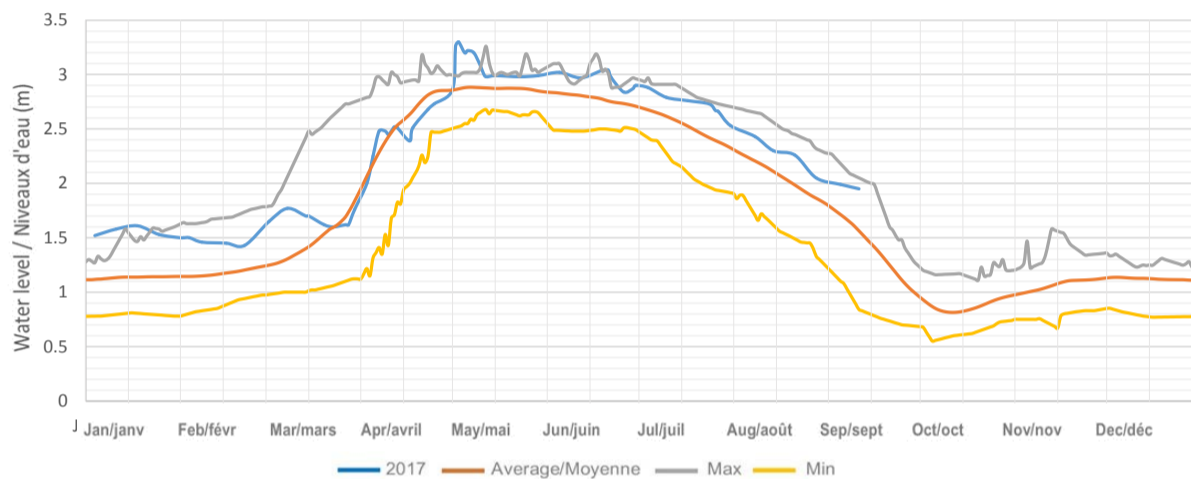

Sherborne (Trout) Lake / Lac Sherborne (Trout)

Kushog Lake (Lake St. Nora) / Lac Kushog (Lac St. Nora)

Percy Lake / Lac Percy

Oblong (Haliburton) Lake / Lac Oblong (Haliburton)

Redstone Lake / Lac Redstone

Eagle (Moose) Lake / Lac Eagle (Moose)

Twelve Mile (Boshkung) Lake / Lac Twelve Mile (Boshkung)

Horseshoe (Mountain) Lake / Lac Horseshoe (Mountain)

Big Bob Lake / Lac Big Bob

Little Bob Lake / Lake Little Bob

Gull Lake / Lac Gull

Moore Lake / Lac Moore