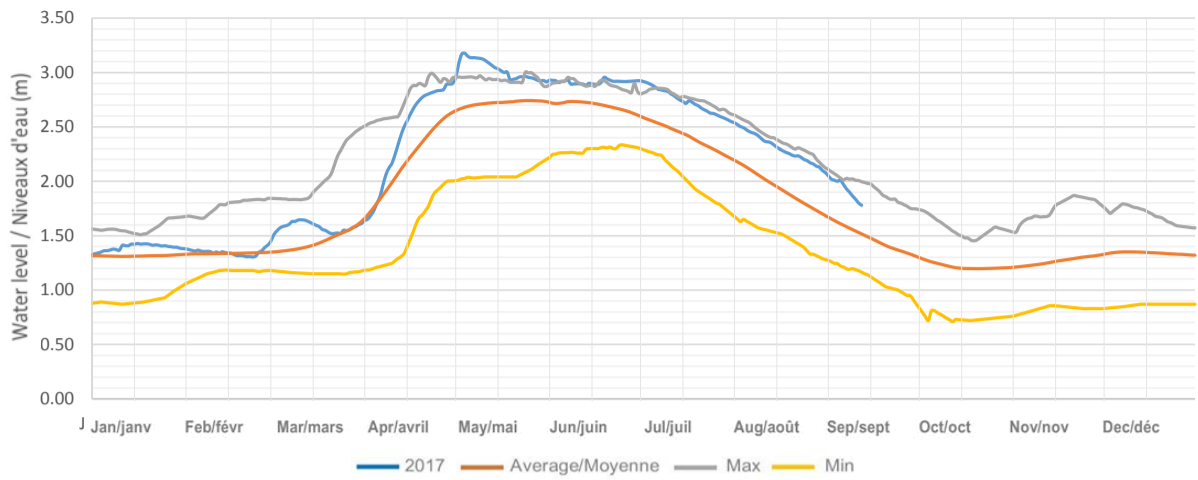

Kennisis (Little Kennisis) Lake / Lac Kennisis (Little Kennisis)

Red Pine (Paint) Lake / Lac Red Pine (Paint)

Nunikani Lake / Lac Nunikani

Big Hawk (Little Hawk) Lake / Lac Big Hawk (Little Hawk)

Halls Lake / Lac Halls

Sherborne (Trout) Lake / Lac Sherborne (Trout)

Kushog Lake (Lake St. Nora) / Lac Kushog (Lac St. Nora)

Percy Lake / Lac Percy

Oblong (Haliburton) Lake / Lac Oblong (Haliburton)

Redstone Lake / Lac Redstone