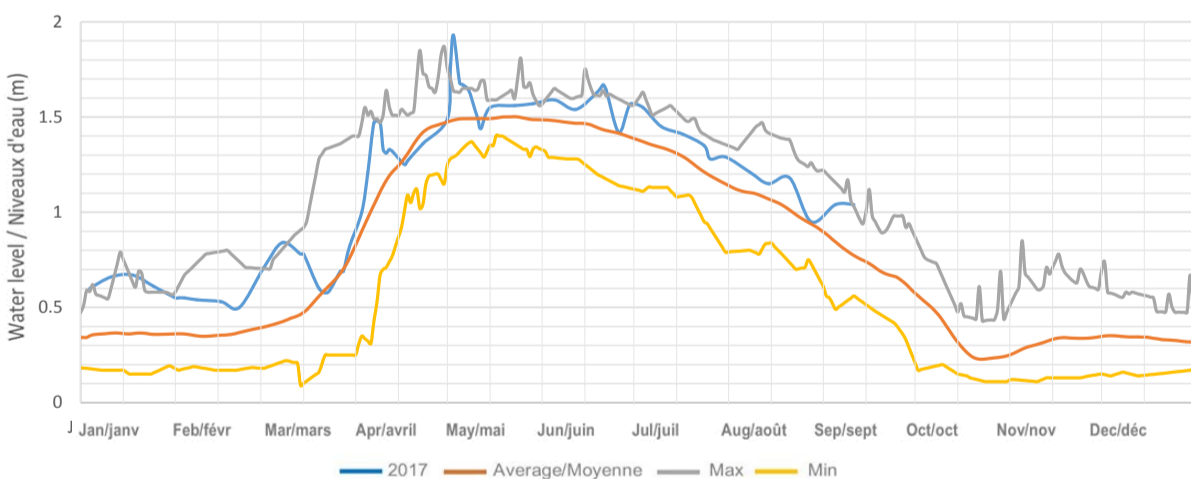

Sherborne (Trout) Lake / Lac Sherborne (Trout)

Kushog Lake (Lake St. Nora) / Lac Kushog (Lac St. Nora)

Percy Lake / Lac Percy

Oblong (Haliburton) Lake / Lac Oblong (Haliburton)

Redstone Lake / Lac Redstone

Eagle (Moose) Lake / Lac Eagle (Moose)

Twelve Mile (Boshkung) Lake / Lac Twelve Mile (Boshkung)

Horseshoe (Mountain) Lake / Lac Horseshoe (Mountain)

Big Bob Lake / Lac Big Bob

Little Bob Lake / Lake Little Bob

Gull Lake / Lac Gull

Moore Lake / Lac Moore