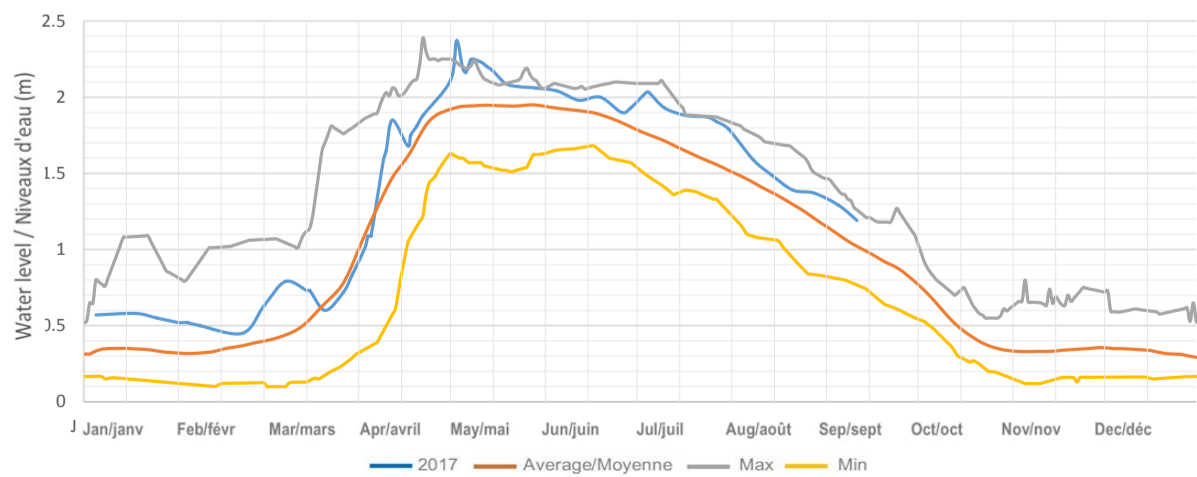

Kennisis (Little Kennisis) Lake / Lac Kennisis (Little Kennisis)

Red Pine (Paint) Lake / Lac Red Pine (Paint)

Nunikani Lake / Lac Nunikani

Big Hawk (Little Hawk) Lake / Lac Big Hawk (Little Hawk)

Halls Lake / Lac Halls

Sherborne (Trout) Lake / Lac Sherborne (Trout)

Kushog Lake (Lake St. Nora) / Lac Kushog (Lac St. Nora)

Percy Lake / Lac Percy

Oblong (Haliburton) Lake / Lac Oblong (Haliburton)

Redstone Lake / Lac Redstone