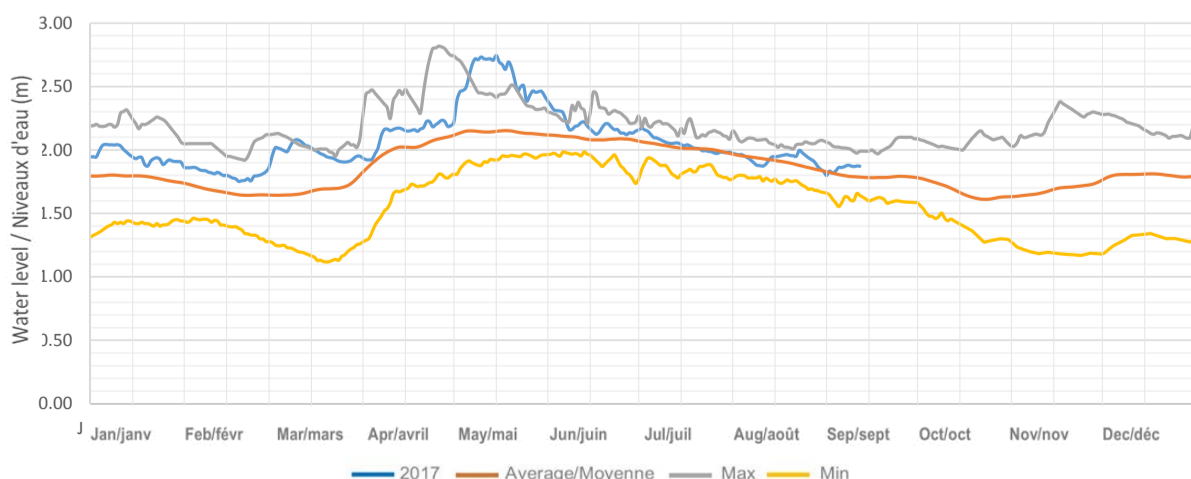

Sherborne (Trout) Lake / Lac Sherborne (Trout)

Kushog Lake (Lake St. Nora) / Lac Kushog (Lac St. Nora)

Percy Lake / Lac Percy

Oblong (Haliburton) Lake / Lac Oblong (Haliburton)

Redstone Lake / Lac Redstone

Eagle (Moose) Lake / Lac Eagle (Moose)

Twelve Mile (Boshkung) Lake / Lac Twelve Mile (Boshkung)

Horseshoe (Mountain) Lake / Lac Horseshoe (Mountain)

Big Bob Lake / Lac Big Bob

Little Bob Lake / Lake Little Bob

Gull Lake / Lac Gull

Moore Lake / Lac Moore