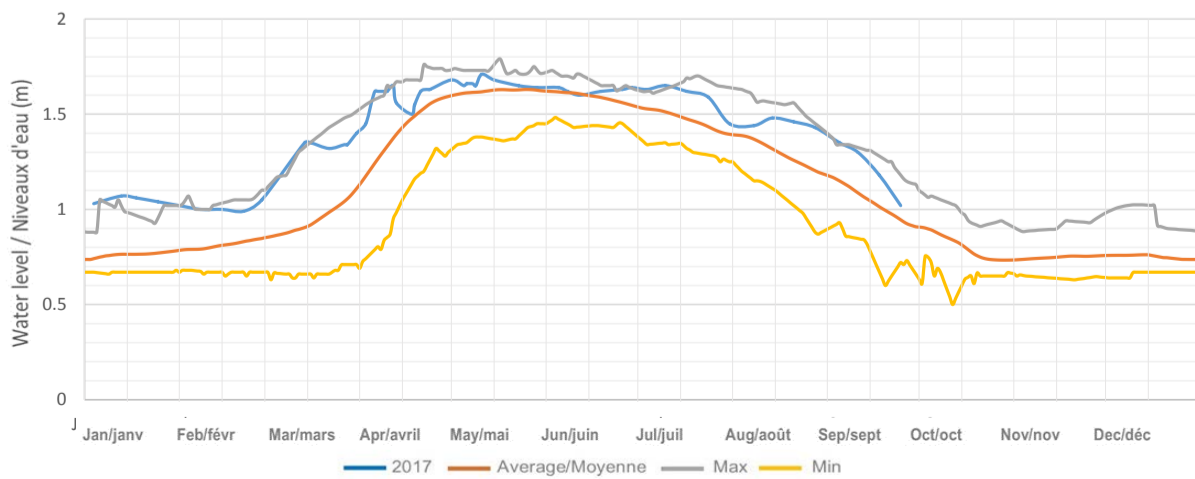

Loon Lake / Lac Loon

Koshlong Lake / Lac Koshlong

Farquhar Lake / Lac Farquhar

Pusey (Grace) Lake / Lac Pusey (Grace)

Esson (Otter) Lake / Lac Esson (Otter)

Little Glamor Lake / Lac Little Glamor

Big Glamor Lake / Lac Big Glamor

Gooderham (Pine) Lake / Lac Gooderham (Pine)

Contau Lake / Lac Contau

White Lake / Lac White