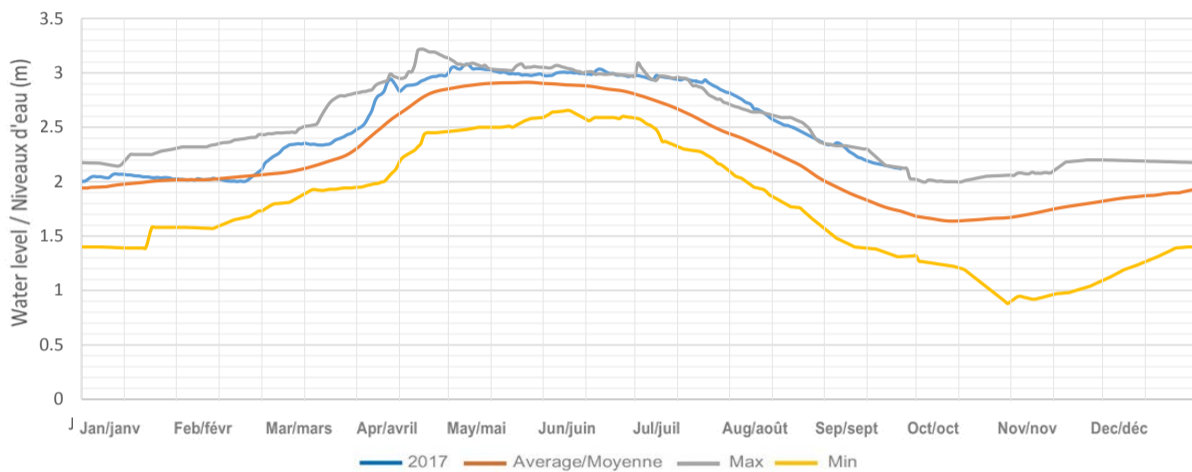

Drag Lake / Lac Drag

Canning Lake (Kashagawigamog Lake, Soyer Lake, Grass Lake, Head Lake)
Lac Canning (Lac Kashagawigamog, Lac Soyer, Lac Grass, Lac Head)

Long Lake / Lac Long (Miskwabi Lake / Lac Miskwabi)

Loon Lake / Lac Loon

Koshlong Lake / Lac Koshlong

Farquhar Lake / Lac Farquhar

Pusey (Grace) Lake / Lac Pusey (Grace)

Esson (Otter) Lake / Lac Esson (Otter)

Little Glamor Lake / Lac Little Glamor

Big Glamor Lake / Lac Big Glamor

Gooderham (Pine) Lake / Lac Gooderham (Pine)

Contau Lake / Lac Contau

White Lake / Lac White