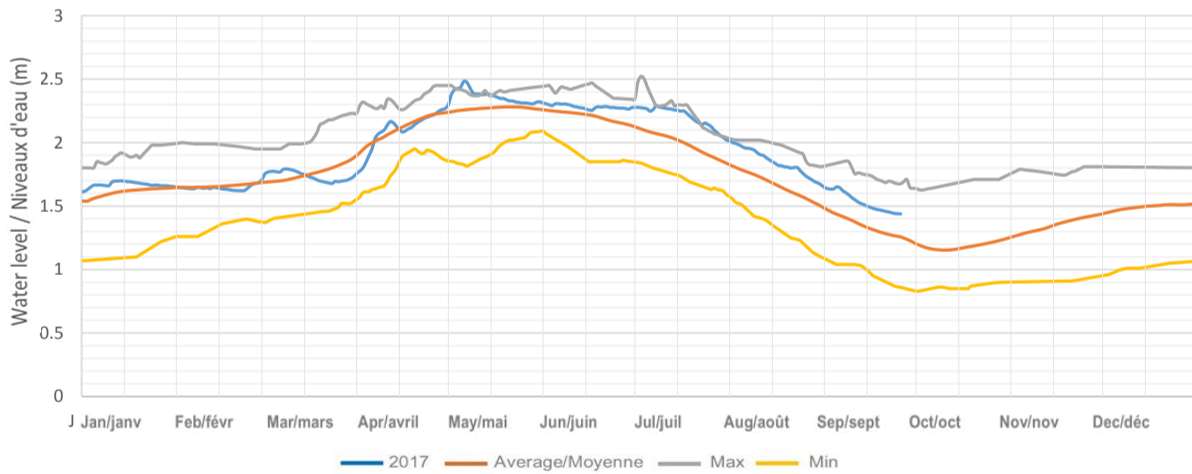

Drag Lake / Lac Drag

Canning Lake (Kashagawigamog Lake, Soyer Lake, Grass Lake, Head Lake)
Lac Canning (Lac Kashagawigamog, Lac Soyer, Lac Grass, Lac Head)

Long Lake / Lac Long (Miskwabi Lake / Lac Miskwabi)

Loon Lake / Lac Loon

Koshlong Lake / Lac Koshlong

Farquhar Lake / Lac Farquhar

Pusey (Grace) Lake / Lac Pusey (Grace)

Esson (Otter) Lake / Lac Esson (Otter)

Little Glamor Lake / Lac Little Glamor

Big Glamor Lake / Lac Big Glamor

Gooderham (Pine) Lake / Lac Gooderham (Pine)

Contau Lake / Lac Contau

White Lake / Lac White