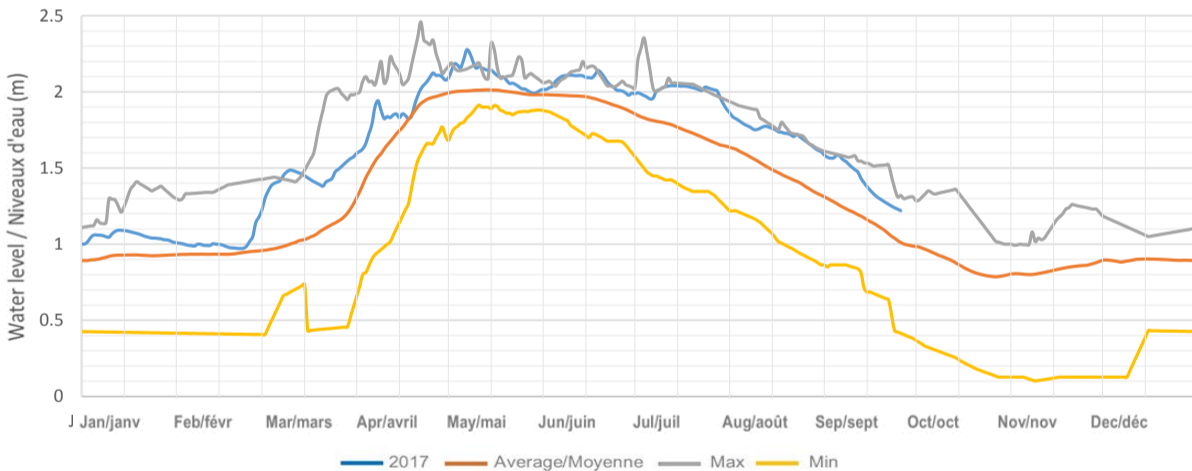

Loon Lake / Lac Loon

Koshlong Lake / Lac Koshlong

Farquhar Lake / Lac Farquhar

Pusey (Grace) Lake / Lac Pusey (Grace)

Esson (Otter) Lake / Lac Esson (Otter)

Little Glamor Lake / Lac Little Glamor

Big Glamor Lake / Lac Big Glamor

Gooderham (Pine) Lake / Lac Gooderham (Pine)

Contau Lake / Lac Contau

White Lake / Lac White