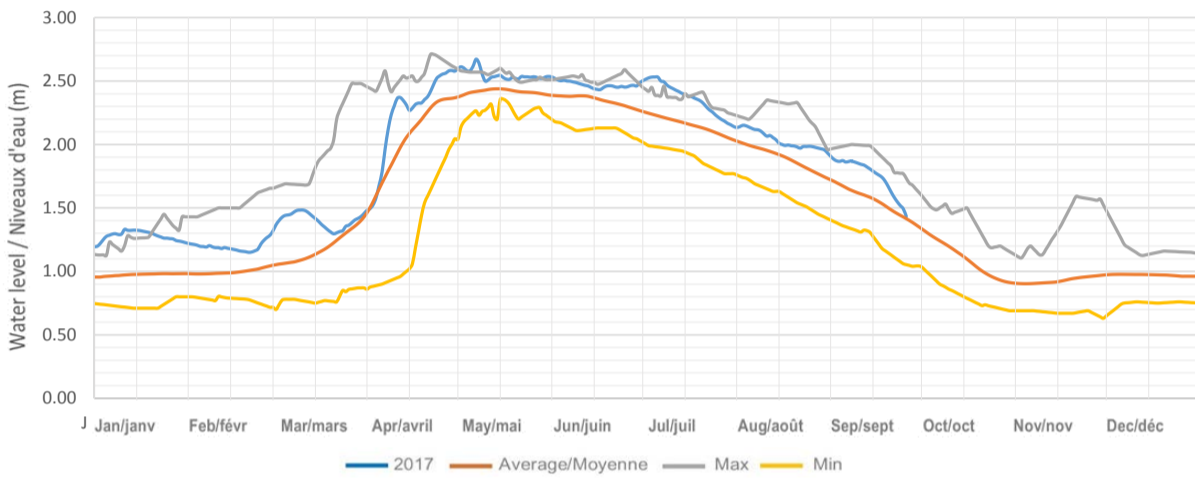

Loon Lake / Lac Loon

Koshlong Lake / Lac Koshlong

Farquhar Lake / Lac Farquhar

Pusey (Grace) Lake / Lac Pusey (Grace)

Esson (Otter) Lake / Lac Esson (Otter)

Little Glamor Lake / Lac Little Glamor

Big Glamor Lake / Lac Big Glamor

Gooderham (Pine) Lake / Lac Gooderham (Pine)

Contau Lake / Lac Contau

White Lake / Lac White