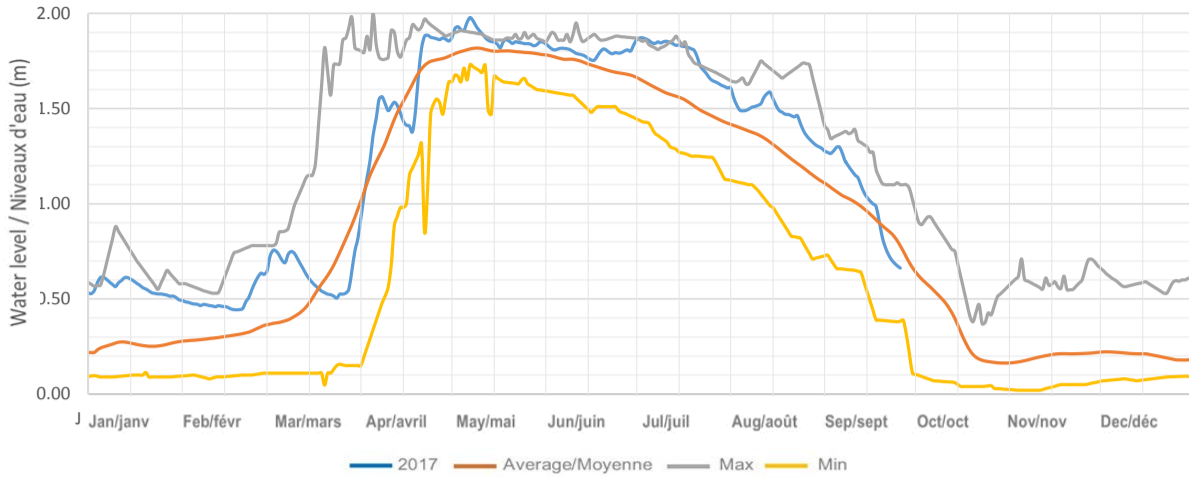

Loon Lake / Lac Loon

Koshlong Lake / Lac Koshlong

Farquhar Lake / Lac Farquhar

Pusey (Grace) Lake / Lac Pusey (Grace)

Esson (Otter) Lake / Lac Esson (Otter)

Little Glamor Lake / Lac Little Glamor

Big Glamor Lake / Lac Big Glamor

Gooderham (Pine) Lake / Lac Gooderham (Pine)

Contau Lake / Lac Contau

White Lake / Lac White