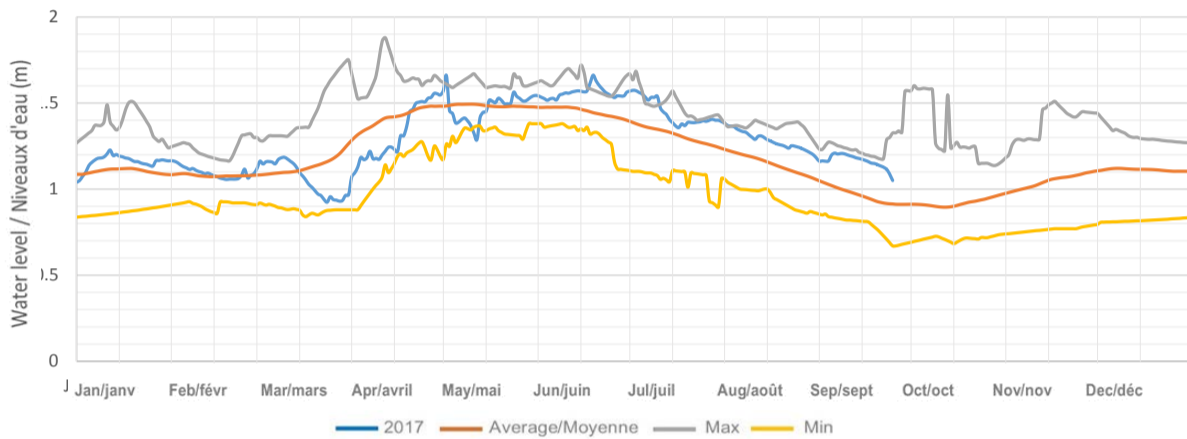

Drag Lake / Lac Drag

Canning Lake (Kashagawigamog Lake, Soyer Lake, Grass Lake, Head Lake)
Lac Canning (Lac Kashagawigamog, Lac Soyer, Lac Grass, Lac Head)

Long Lake / Lac Long (Miskwabi Lake / Lac Miskwabi)

Loon Lake / Lac Loon

Koshlong Lake / Lac Koshlong

Farquhar Lake / Lac Farquhar

Pusey (Grace) Lake / Lac Pusey (Grace)

Esson (Otter) Lake / Lac Esson (Otter)

Little Glamor Lake / Lac Little Glamor

Big Glamor Lake / Lac Big Glamor

Gooderham (Pine) Lake / Lac Gooderham (Pine)

Contau Lake / Lac Contau

White Lake / Lac White