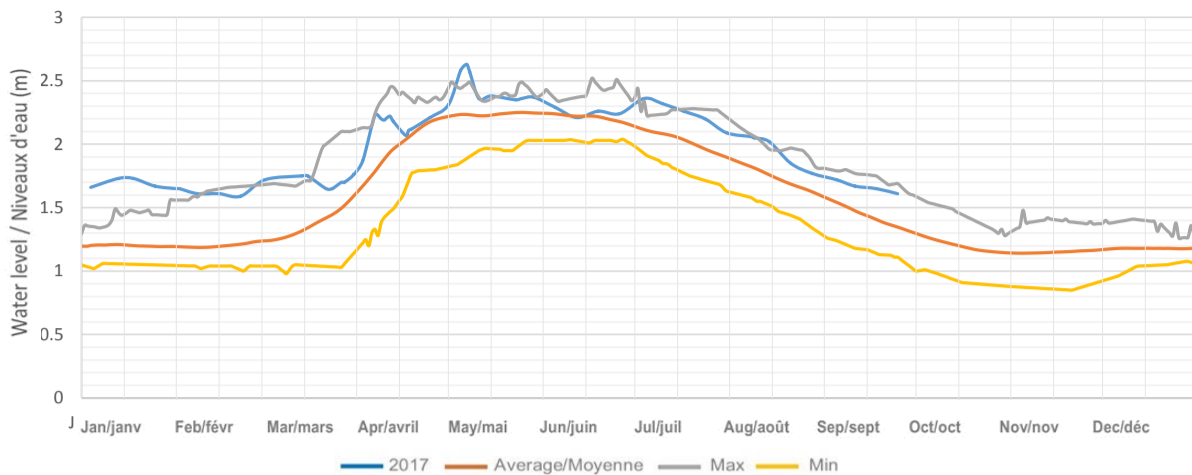

Drag Lake / Lac Drag

Canning Lake (Kashagawigamog Lake, Soyer Lake, Grass Lake, Head Lake)
Lac Canning (Lac Kashagawigamog, Lac Soyer, Lac Grass, Lac Head)

Long Lake / Lac Long (Miskwabi Lake / Lac Miskwabi)

Loon Lake / Lac Loon

Koshlong Lake / Lac Koshlong

Farquhar Lake / Lac Farquhar

Pusey (Grace) Lake / Lac Pusey (Grace)

Esson (Otter) Lake / Lac Esson (Otter)

Little Glamor Lake / Lac Little Glamor

Big Glamor Lake / Lac Big Glamor

Gooderham (Pine) Lake / Lac Gooderham (Pine)

Contau Lake / Lac Contau

White Lake / Lac White