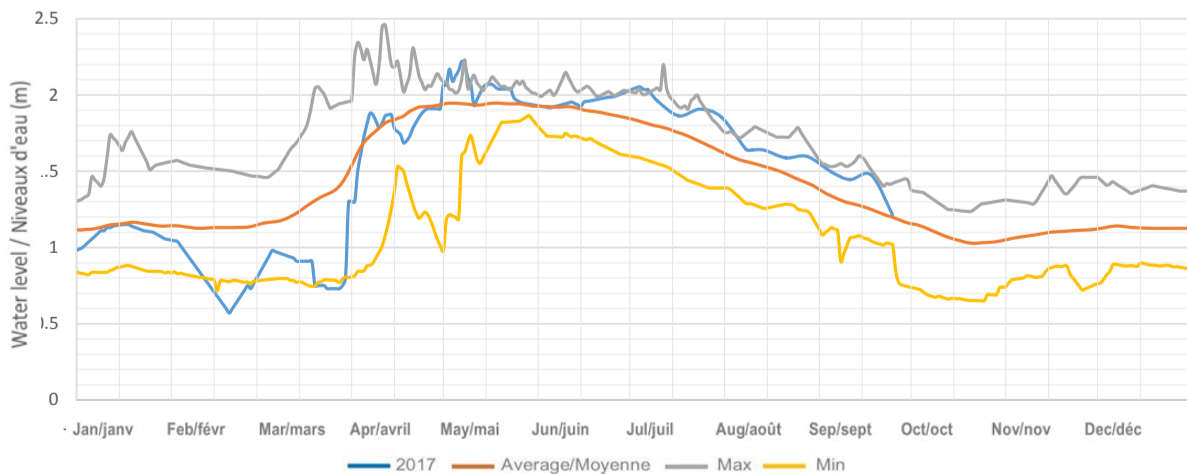

Drag Lake / Lac Drag

Canning Lake (Kashagawigamog Lake, Soyer Lake, Grass Lake, Head Lake)
Lac Canning (Lac Kashagawigamog, Lac Soyer, Lac Grass, Lac Head)

Long Lake / Lac Long (Miskwabi Lake / Lac Miskwabi)

Loon Lake / Lac Loon

Koshlong Lake / Lac Koshlong

Farquhar Lake / Lac Farquhar

Pusey (Grace) Lake / Lac Pusey (Grace)

Esson (Otter) Lake / Lac Esson (Otter)

Little Glamor Lake / Lac Little Glamor

Big Glamor Lake / Lac Big Glamor

Gooderham (Pine) Lake / Lac Gooderham (Pine)

Contau Lake / Lac Contau

White Lake / Lac White