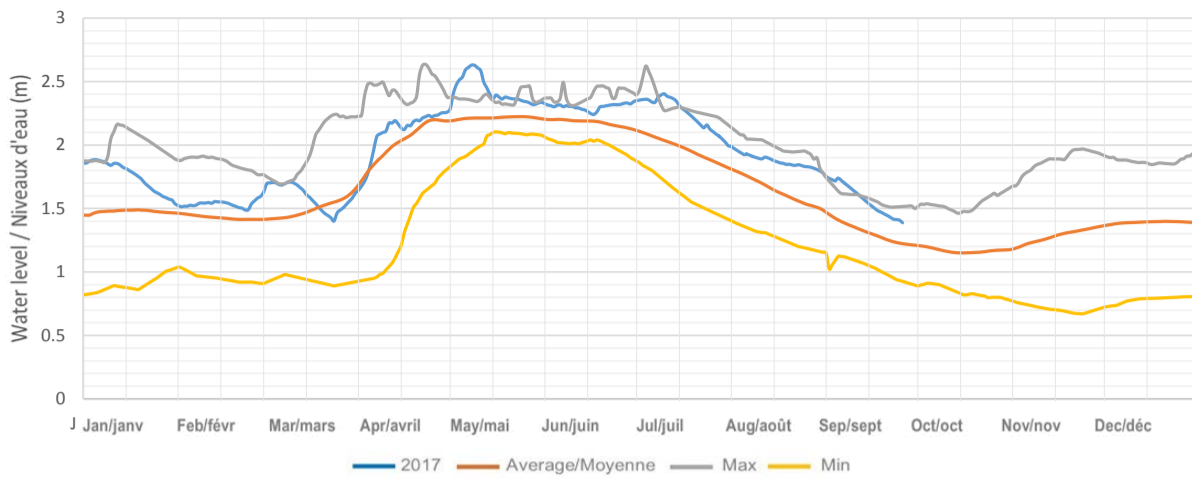

Drag Lake / Lac Drag

Canning Lake (Kashagawigamog Lake, Soyer Lake, Grass Lake, Head Lake)
Lac Canning (Lac Kashagawigamog, Lac Soyer, Lac Grass, Lac Head)

Long Lake / Lac Long (Miskwabi Lake / Lac Miskwabi)

Loon Lake / Lac Loon

Koshlong Lake / Lac Koshlong

Farquhar Lake / Lac Farquhar

Pusey (Grace) Lake / Lac Pusey (Grace)

Esson (Otter) Lake / Lac Esson (Otter)

Little Glamor Lake / Lac Little Glamor

Big Glamor Lake / Lac Big Glamor

Gooderham (Pine) Lake / Lac Gooderham (Pine)

Contau Lake / Lac Contau

White Lake / Lac White