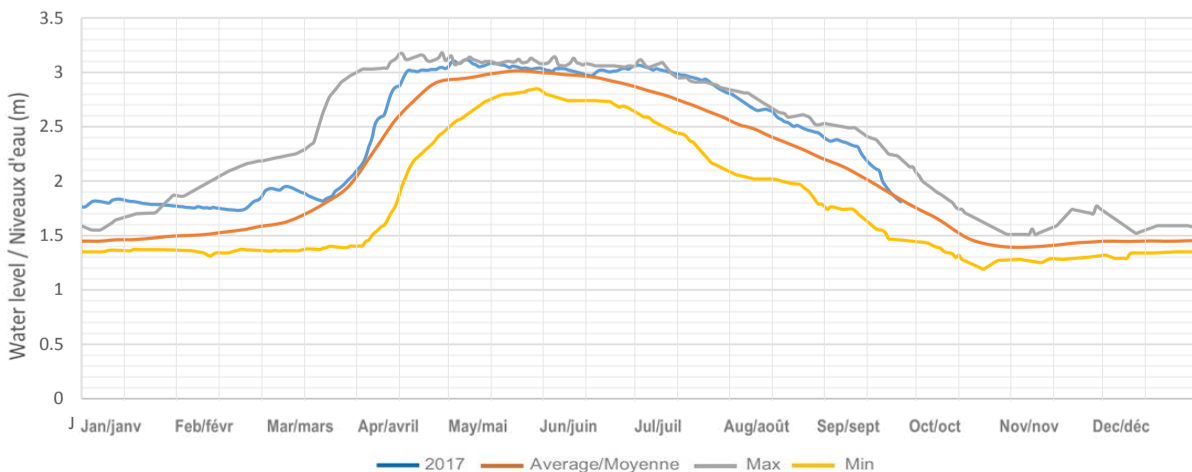

Loon Lake / Lac Loon

Koshlong Lake / Lac Koshlong

Farquhar Lake / Lac Farquhar

Pusey (Grace) Lake / Lac Pusey (Grace)

Esson (Otter) Lake / Lac Esson (Otter)

Little Glamor Lake / Lac Little Glamor

Big Glamor Lake / Lac Big Glamor

Gooderham (Pine) Lake / Lac Gooderham (Pine)

Contau Lake / Lac Contau

White Lake / Lac White