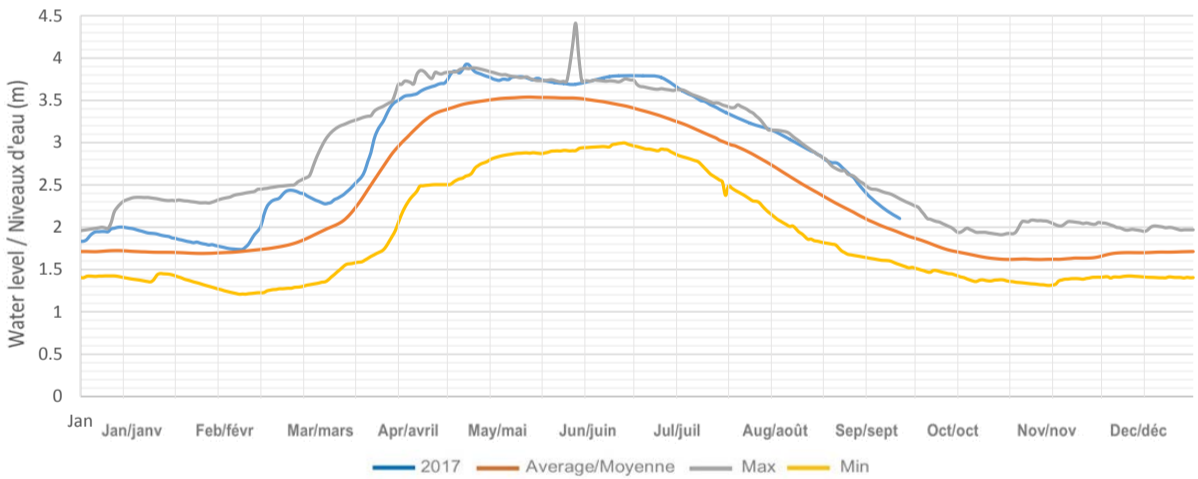

Jack Lake / Lac Jack

Crystal Lake (Swamp Lake) / Lac Crystal (Lac Swamp)

Eels Lake / Lake Eels

Anstruther Lake / Lac Anstruther

Mississagua Lake (Catchacoma Lake, Beaver Lake, Gold Lake, Cold Lake)
Lac Mississagua (Lac Catchacoma, Lac Beaver, lac Gold, Lac Cold)