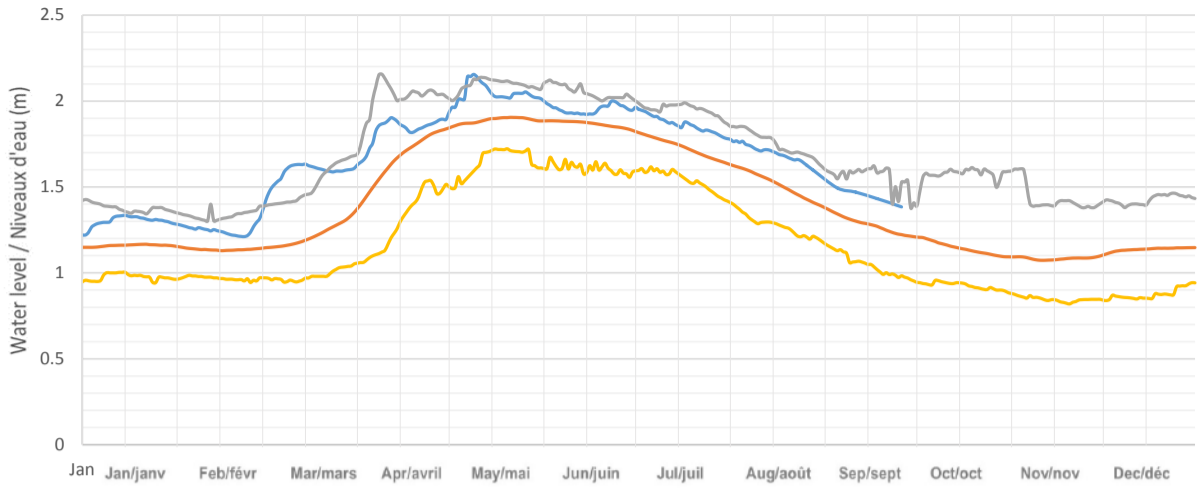

Jack Lake / Lac Jack

Crystal Lake (Swamp Lake) / Lac Crystal (Lac Swamp)

Eels Lake / Lake Eels

Anstruther Lake / Lac Anstruther

Mississagua Lake (Catchacoma Lake, Beaver Lake, Gold Lake, Cold Lake)
Lac Mississagua (Lac Catchacoma, Lac Beaver, lac Gold, Lac Cold)