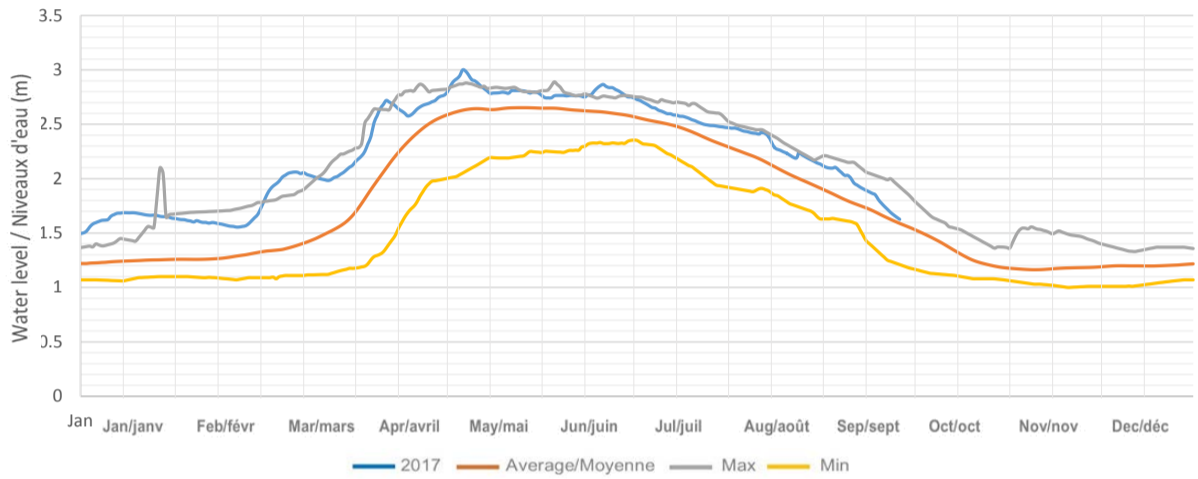

Jack Lake / Lac Jack

Crystal Lake (Swamp Lake) / Lac Crystal (Lac Swamp)

Eels Lake / Lake Eels

Anstruther Lake / Lac Anstruther

Mississagua Lake (Catchacoma Lake, Beaver Lake, Gold Lake, Cold Lake)
Lac Mississagua (Lac Catchacoma, Lac Beaver, lac Gold, Lac Cold)