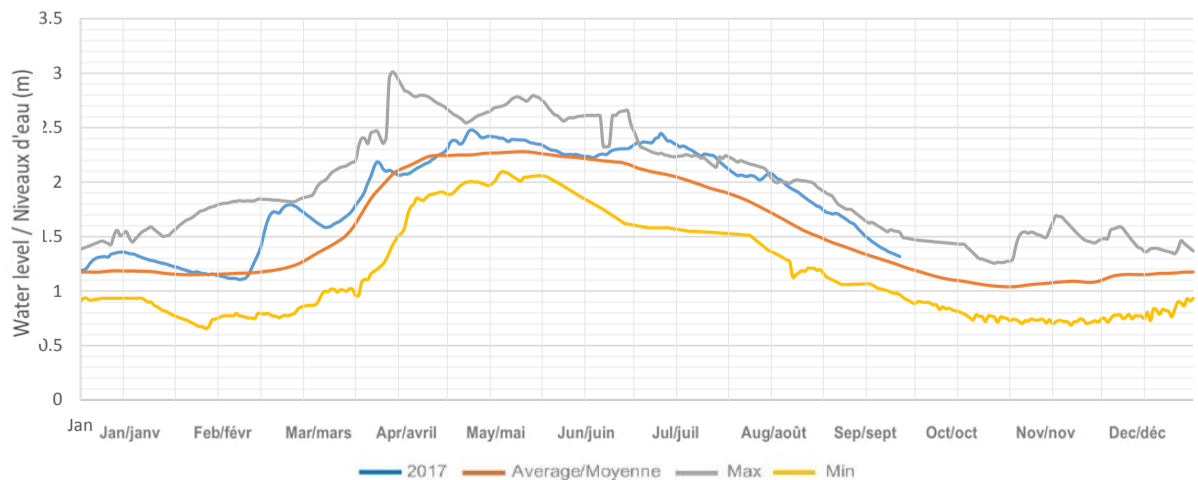

Jack Lake / Lac Jack

Crystal Lake (Swamp Lake) / Lac Crystal (Lac Swamp)

Eels Lake / Lake Eels

Anstruther Lake / Lac Anstruther

Mississagua Lake (Catchacoma Lake, Beaver Lake, Gold Lake, Cold Lake)
Lac Mississagua (Lac Catchacoma, Lac Beaver, lac Gold, Lac Cold)