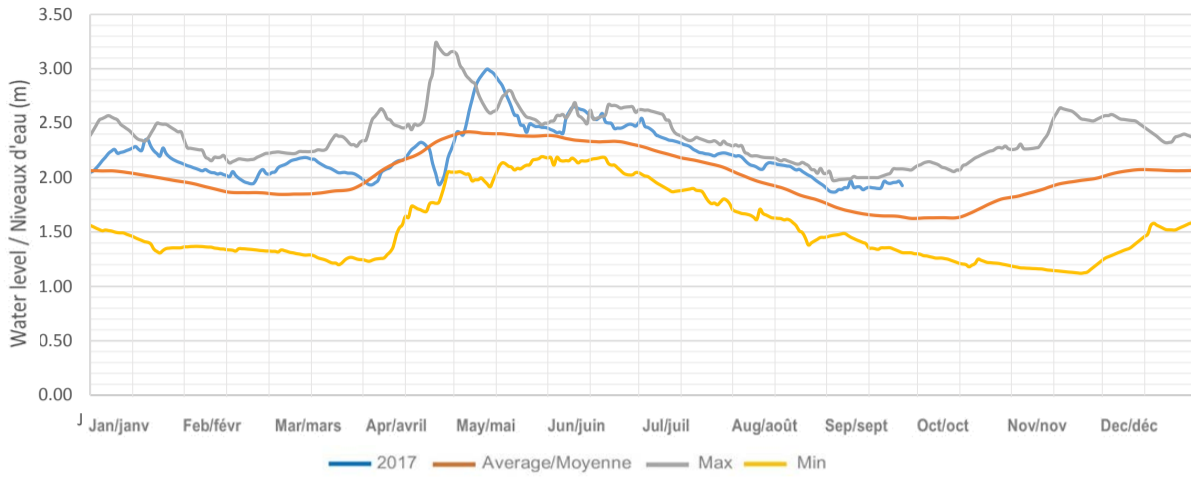

Sherborne (Trout) Lake / Lac Sherborne (Trout)

Kushog Lake (Lake St. Nora) / Lac Kushog (Lac St. Nora)

Percy Lake / Lac Percy

Oblong (Haliburton) Lake / Lac Oblong (Haliburton)

Redstone Lake / Lac Redstone

Eagle (Moose) Lake / Lac Eagle (Moose)

Twelve Mile (Boshkung) Lake / Lac Twelve Mile (Boshkung)

Horseshoe (Mountain) Lake / Lac Horseshoe (Mountain)

Big Bob Lake / Lac Big Bob

Little Bob Lake / Lake Little Bob