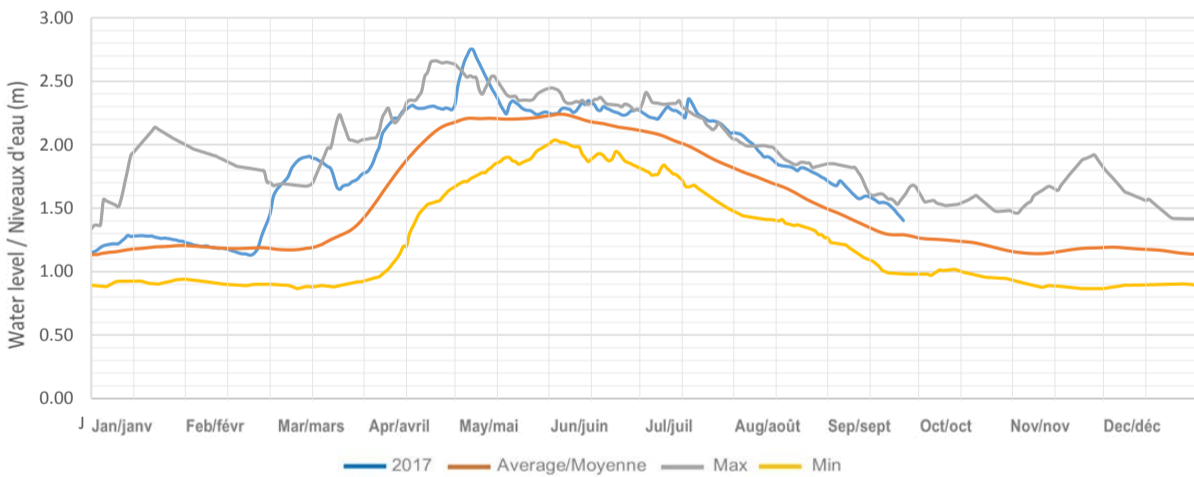

Sherborne (Trout) Lake / Lac Sherborne (Trout)

Kushog Lake (Lake St. Nora) / Lac Kushog (Lac St. Nora)

Percy Lake / Lac Percy

Oblong (Haliburton) Lake / Lac Oblong (Haliburton)

Redstone Lake / Lac Redstone

Eagle (Moose) Lake / Lac Eagle (Moose)

Twelve Mile (Boshkung) Lake / Lac Twelve Mile (Boshkung)

Horseshoe (Mountain) Lake / Lac Horseshoe (Mountain)

Big Bob Lake / Lac Big Bob

Little Bob Lake / Lake Little Bob