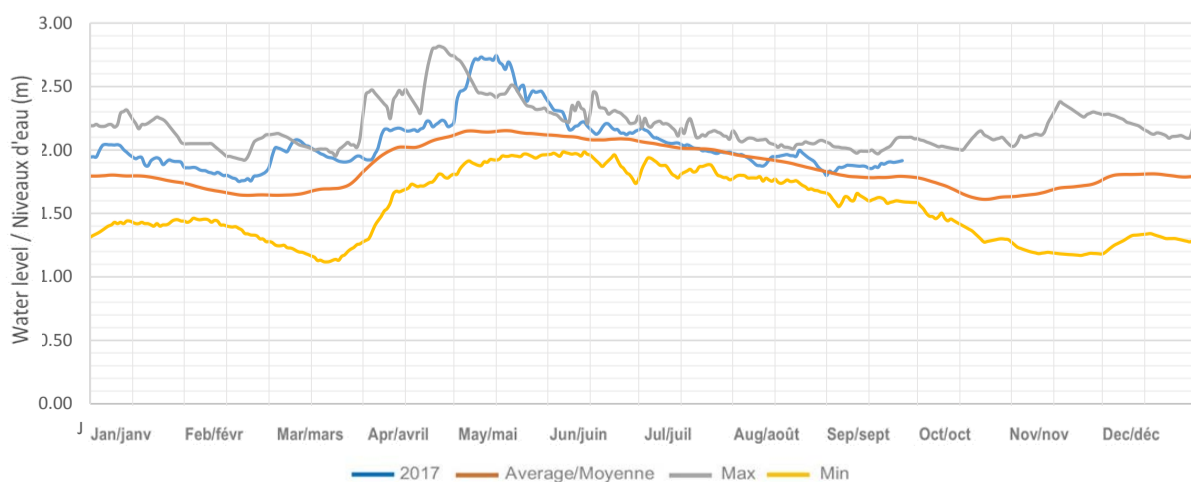

Sherborne (Trout) Lake / Lac Sherborne (Trout)

Kushog Lake (Lake St. Nora) / Lac Kushog (Lac St. Nora)

Percy Lake / Lac Percy

Oblong (Haliburton) Lake / Lac Oblong (Haliburton)

Redstone Lake / Lac Redstone

Eagle (Moose) Lake / Lac Eagle (Moose)

Twelve Mile (Boshkung) Lake / Lac Twelve Mile (Boshkung)

Horseshoe (Mountain) Lake / Lac Horseshoe (Mountain)

Big Bob Lake / Lac Big Bob

Little Bob Lake / Lake Little Bob

Gull Lake / Lac Gull

Moore Lake / Lac Moore