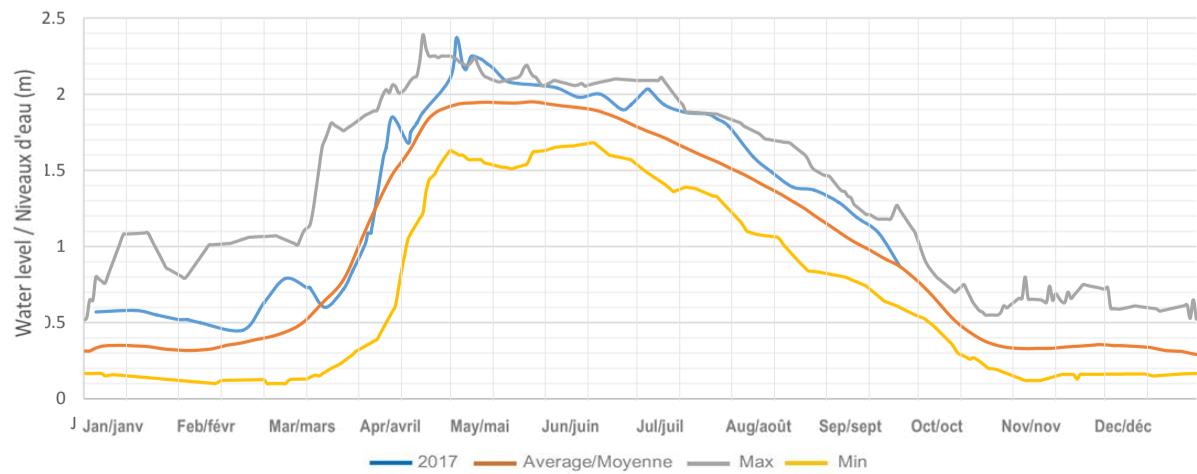

Kennisis (Little Kennisis) Lake / Lac Kennisis (Little Kennisis)

Red Pine (Paint) Lake / Lac Red Pine (Paint)

Nunikani Lake / Lac Nunikani

Big Hawk (Little Hawk) Lake / Lac Big Hawk (Little Hawk)

Halls Lake / Lac Halls

Sherborne (Trout) Lake / Lac Sherborne (Trout)

Kushog Lake (Lake St. Nora) / Lac Kushog (Lac St. Nora)

Percy Lake / Lac Percy

Oblong (Haliburton) Lake / Lac Oblong (Haliburton)

Redstone Lake / Lac Redstone