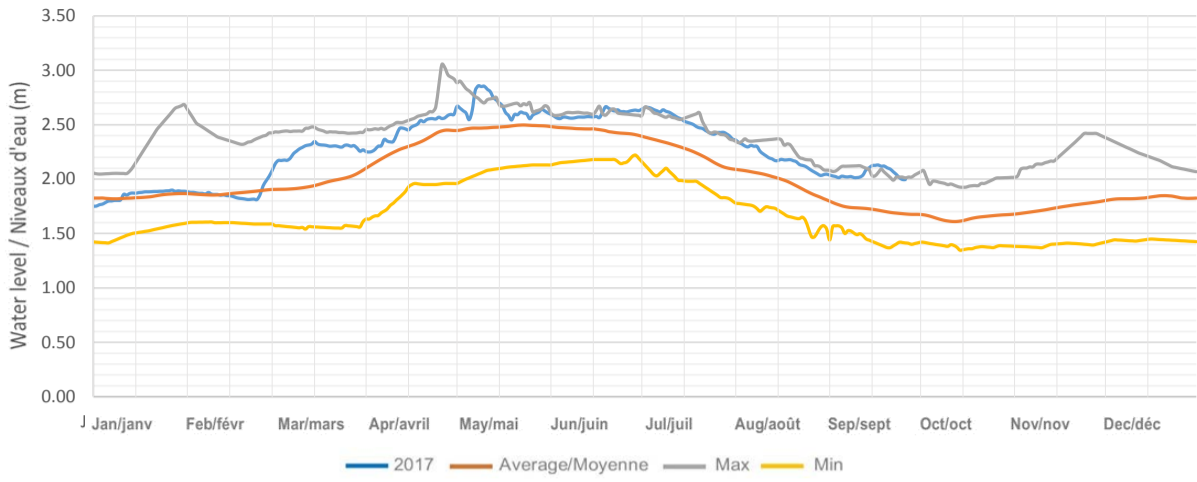

Kennisis (Little Kennisis) Lake / Lac Kennisis (Little Kennisis)

Red Pine (Paint) Lake / Lac Red Pine (Paint)

Nunikani Lake / Lac Nunikani

Big Hawk (Little Hawk) Lake / Lac Big Hawk (Little Hawk)

Halls Lake / Lac Halls

Sherborne (Trout) Lake / Lac Sherborne (Trout)

Kushog Lake (Lake St. Nora) / Lac Kushog (Lac St. Nora)

Percy Lake / Lac Percy

Oblong (Haliburton) Lake / Lac Oblong (Haliburton)

Redstone Lake / Lac Redstone