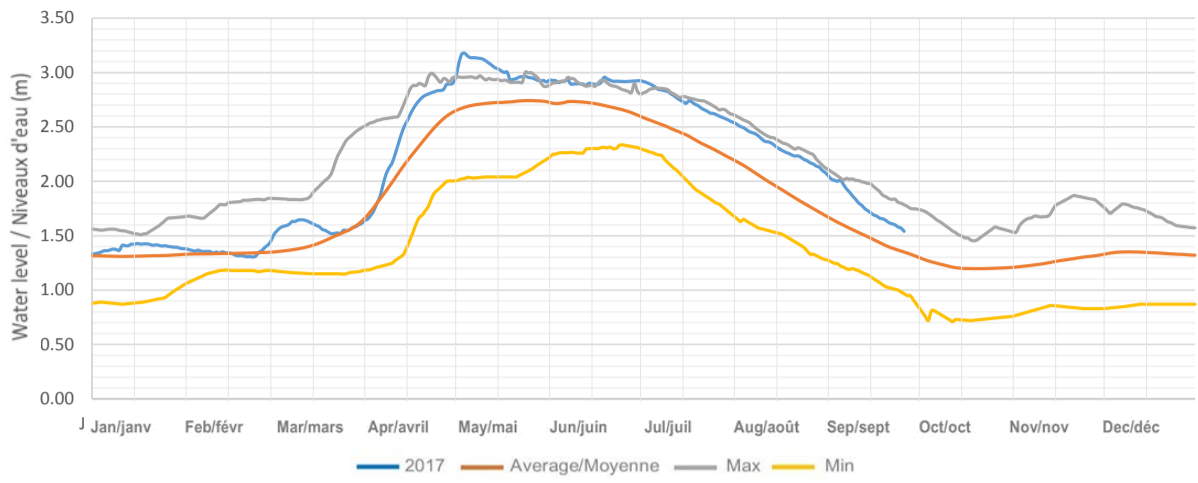

Kennisis (Little Kennisis) Lake / Lac Kennisis (Little Kennisis)

Red Pine (Paint) Lake / Lac Red Pine (Paint)

Nunikani Lake / Lac Nunikani

Big Hawk (Little Hawk) Lake / Lac Big Hawk (Little Hawk)

Halls Lake / Lac Halls

Sherborne (Trout) Lake / Lac Sherborne (Trout)

Kushog Lake (Lake St. Nora) / Lac Kushog (Lac St. Nora)

Percy Lake / Lac Percy

Oblong (Haliburton) Lake / Lac Oblong (Haliburton)

Redstone Lake / Lac Redstone