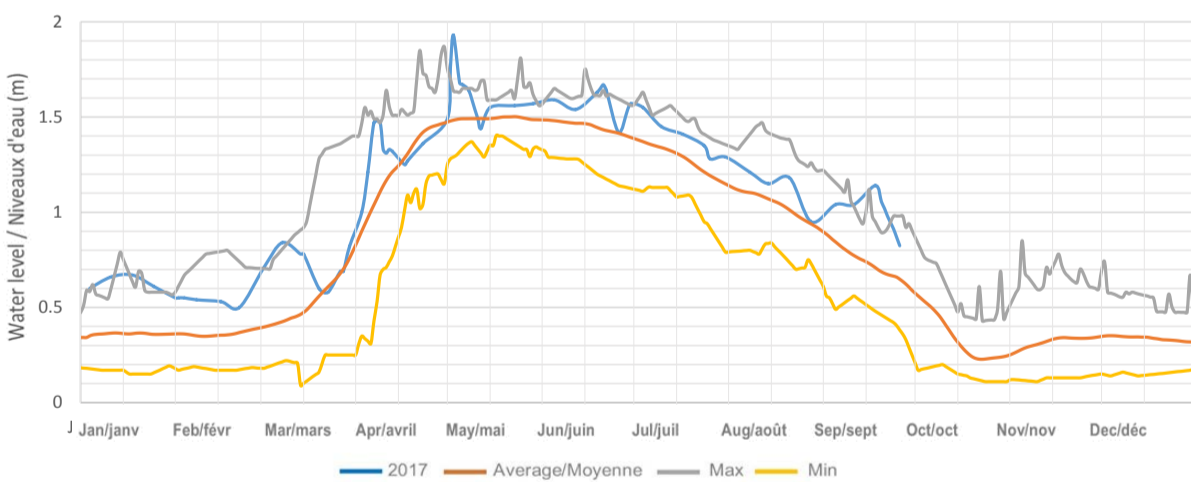

Sherborne (Trout) Lake / Lac Sherborne (Trout)

Kushog Lake (Lake St. Nora) / Lac Kushog (Lac St. Nora)

Percy Lake / Lac Percy

Oblong (Haliburton) Lake / Lac Oblong (Haliburton)

Redstone Lake / Lac Redstone

Eagle (Moose) Lake / Lac Eagle (Moose)

Twelve Mile (Boshkung) Lake / Lac Twelve Mile (Boshkung)

Horseshoe (Mountain) Lake / Lac Horseshoe (Mountain)

Big Bob Lake / Lac Big Bob

Little Bob Lake / Lake Little Bob

Gull Lake / Lac Gull

Moore Lake / Lac Moore