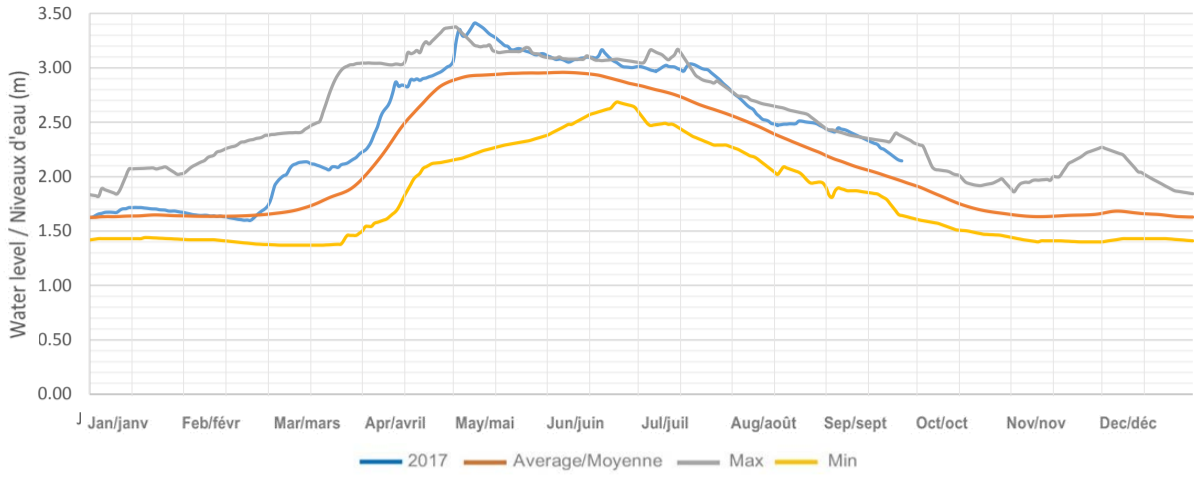

Sherborne (Trout) Lake / Lac Sherborne (Trout)

Kushog Lake (Lake St. Nora) / Lac Kushog (Lac St. Nora)

Percy Lake / Lac Percy

Oblong (Haliburton) Lake / Lac Oblong (Haliburton)

Redstone Lake / Lac Redstone

Eagle (Moose) Lake / Lac Eagle (Moose)

Twelve Mile (Boshkung) Lake / Lac Twelve Mile (Boshkung)

Horseshoe (Mountain) Lake / Lac Horseshoe (Mountain)

Big Bob Lake / Lac Big Bob

Little Bob Lake / Lake Little Bob