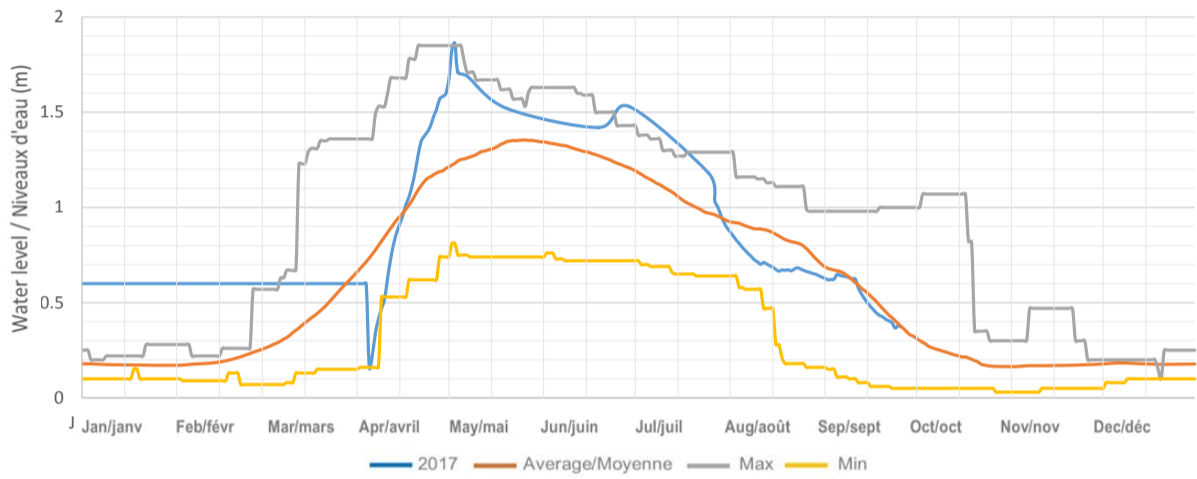

Kennisis (Little Kennisis) Lake / Lac Kennisis (Little Kennisis)

Red Pine (Paint) Lake / Lac Red Pine (Paint)

Nunikani Lake / Lac Nunikani

Big Hawk (Little Hawk) Lake / Lac Big Hawk (Little Hawk)

Halls Lake / Lac Halls

Sherborne (Trout) Lake / Lac Sherborne (Trout)

Kushog Lake (Lake St. Nora) / Lac Kushog (Lac St. Nora)

Percy Lake / Lac Percy

Oblong (Haliburton) Lake / Lac Oblong (Haliburton)

Redstone Lake / Lac Redstone