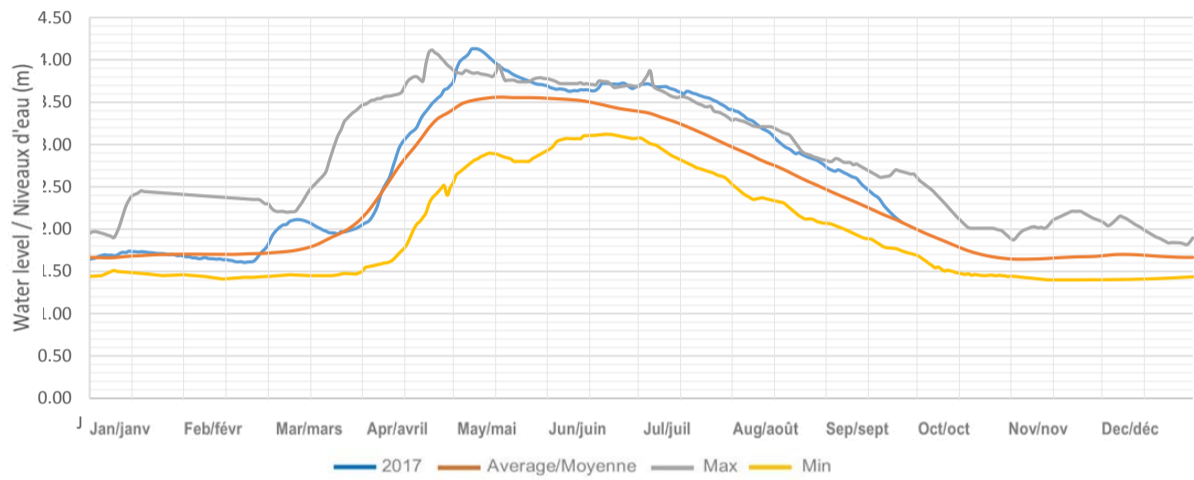

Sherborne (Trout) Lake / Lac Sherborne (Trout)

Kushog Lake (Lake St. Nora) / Lac Kushog (Lac St. Nora)

Percy Lake / Lac Percy

Oblong (Haliburton) Lake / Lac Oblong (Haliburton)

Redstone Lake / Lac Redstone

Eagle (Moose) Lake / Lac Eagle (Moose)

Twelve Mile (Boshkung) Lake / Lac Twelve Mile (Boshkung)

Horseshoe (Mountain) Lake / Lac Horseshoe (Mountain)

Big Bob Lake / Lac Big Bob

Little Bob Lake / Lake Little Bob