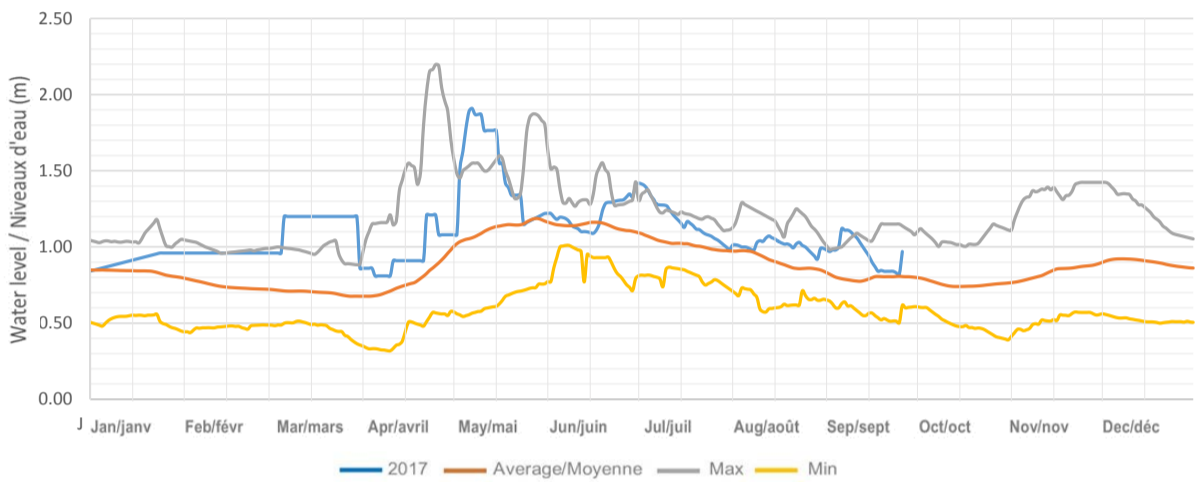

Kennisis (Little Kennisis) Lake / Lac Kennisis (Little Kennisis)

Red Pine (Paint) Lake / Lac Red Pine (Paint)

Nunikani Lake / Lac Nunikani

Big Hawk (Little Hawk) Lake / Lac Big Hawk (Little Hawk)

Halls Lake / Lac Halls

Sherborne (Trout) Lake / Lac Sherborne (Trout)

Kushog Lake (Lake St. Nora) / Lac Kushog (Lac St. Nora)

Percy Lake / Lac Percy

Oblong (Haliburton) Lake / Lac Oblong (Haliburton)

Redstone Lake / Lac Redstone