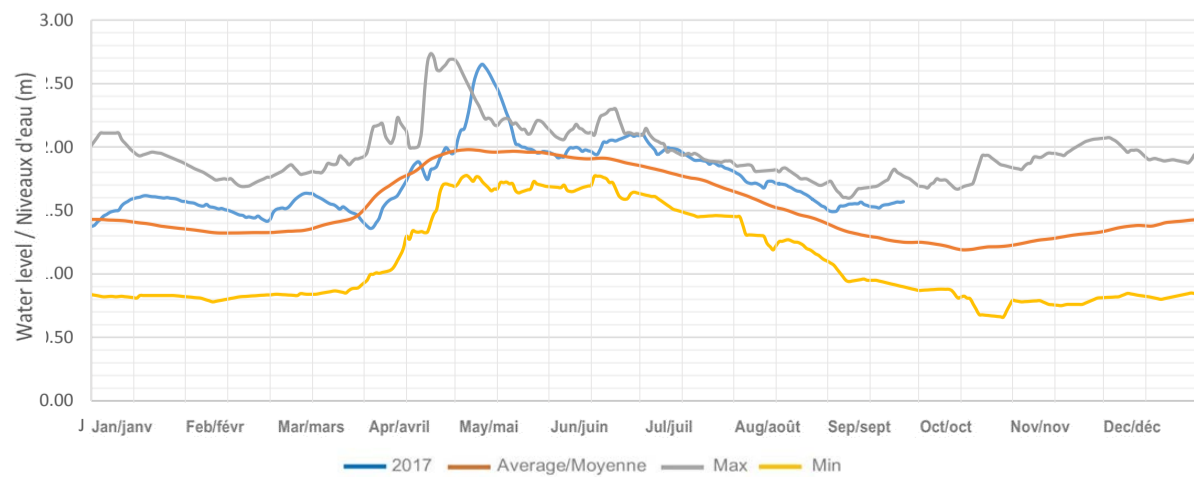

Sherborne (Trout) Lake / Lac Sherborne (Trout)

Kushog Lake (Lake St. Nora) / Lac Kushog (Lac St. Nora)

Percy Lake / Lac Percy

Oblong (Haliburton) Lake / Lac Oblong (Haliburton)

Redstone Lake / Lac Redstone

Eagle (Moose) Lake / Lac Eagle (Moose)

Twelve Mile (Boshkung) Lake / Lac Twelve Mile (Boshkung)

Horseshoe (Mountain) Lake / Lac Horseshoe (Mountain)

Big Bob Lake / Lac Big Bob

Little Bob Lake / Lake Little Bob