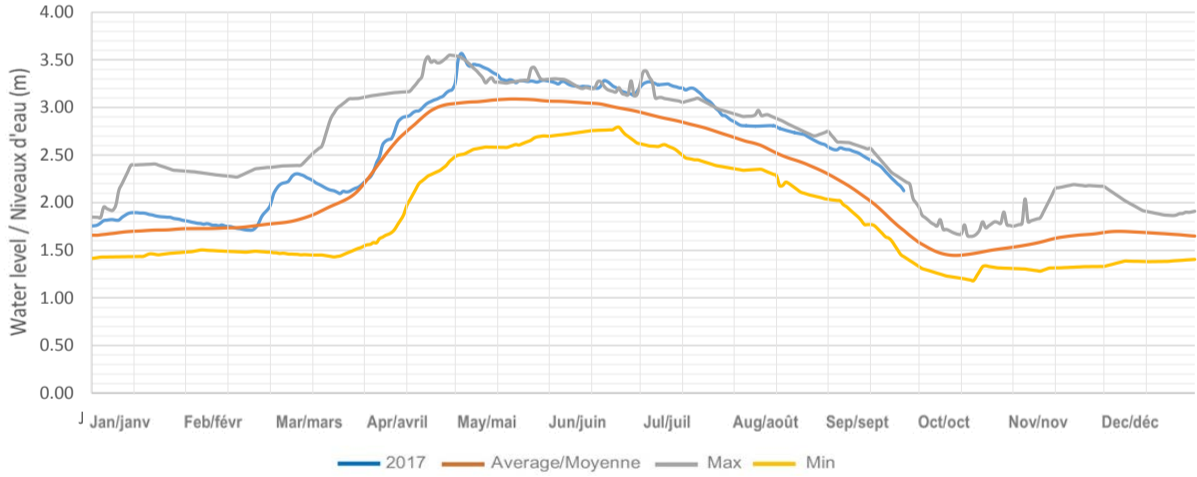

Kennisis (Little Kennisis) Lake / Lac Kennisis (Little Kennisis)

Red Pine (Paint) Lake / Lac Red Pine (Paint)

Nunikani Lake / Lac Nunikani

Big Hawk (Little Hawk) Lake / Lac Big Hawk (Little Hawk)

Halls Lake / Lac Halls

Sherborne (Trout) Lake / Lac Sherborne (Trout)

Kushog Lake (Lake St. Nora) / Lac Kushog (Lac St. Nora)

Percy Lake / Lac Percy

Oblong (Haliburton) Lake / Lac Oblong (Haliburton)

Redstone Lake / Lac Redstone