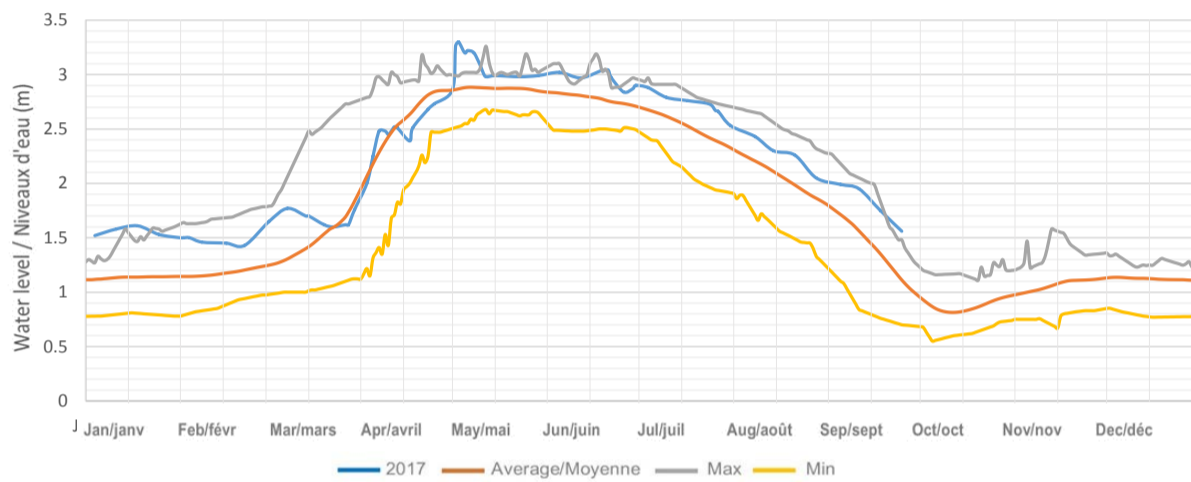

Sherborne (Trout) Lake / Lac Sherborne (Trout)

Kushog Lake (Lake St. Nora) / Lac Kushog (Lac St. Nora)

Percy Lake / Lac Percy

Oblong (Haliburton) Lake / Lac Oblong (Haliburton)

Redstone Lake / Lac Redstone

Eagle (Moose) Lake / Lac Eagle (Moose)

Twelve Mile (Boshkung) Lake / Lac Twelve Mile (Boshkung)

Horseshoe (Mountain) Lake / Lac Horseshoe (Mountain)

Big Bob Lake / Lac Big Bob

Little Bob Lake / Lake Little Bob

Gull Lake / Lac Gull

Moore Lake / Lac Moore