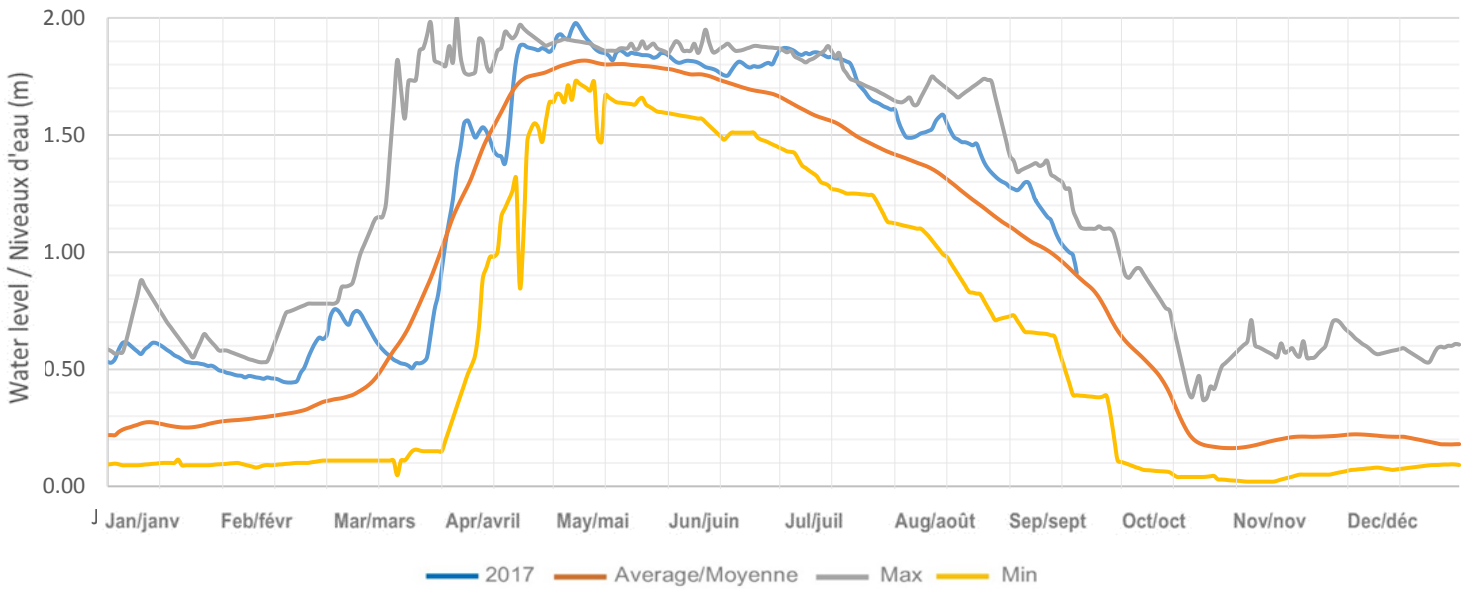

Loon Lake / Lac Loon

Koshlong Lake / Lac Koshlong

Farquhar Lake / Lac Farquhar

Pusey (Grace) Lake / Lac Pusey (Grace)

Esson (Otter) Lake / Lac Esson (Otter)

Little Glamor Lake / Lac Little Glamor

Big Glamor Lake / Lac Big Glamor

Gooderham (Pine) Lake / Lac Gooderham (Pine)

Contau Lake / Lac Contau

White Lake / Lac White