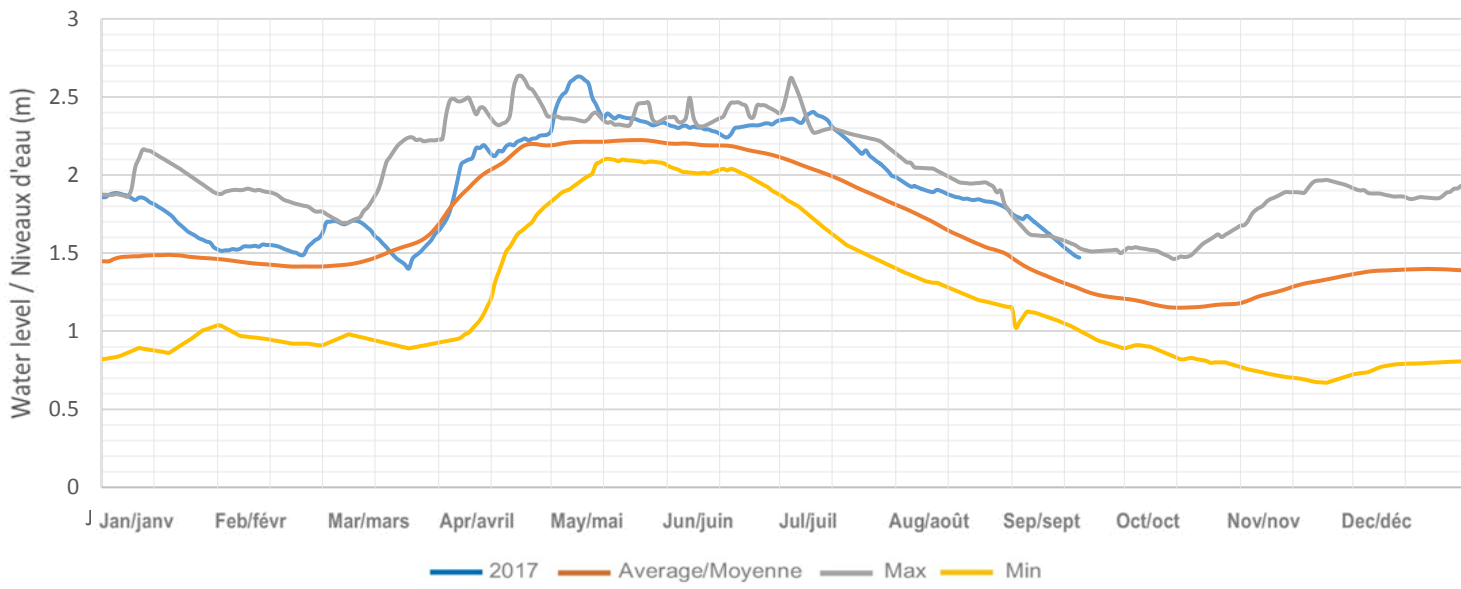

Drag Lake / Lac Drag

Canning Lake (Kashagawigamog Lake, Soyer Lake, Grass Lake, Head Lake)
Lac Canning (Lac Kashagawigamog, Lac Soyer, Lac Grass, Lac Head)

Long Lake / Lac Long (Miskwabi Lake / Lac Miskwabi)

Loon Lake / Lac Loon

Koshlong Lake / Lac Koshlong

Farquhar Lake / Lac Farquhar

Pusey (Grace) Lake / Lac Pusey (Grace)

Esson (Otter) Lake / Lac Esson (Otter)

Little Glamor Lake / Lac Little Glamor

Big Glamor Lake / Lac Big Glamor

Gooderham (Pine) Lake / Lac Gooderham (Pine)

Contau Lake / Lac Contau

White Lake / Lac White