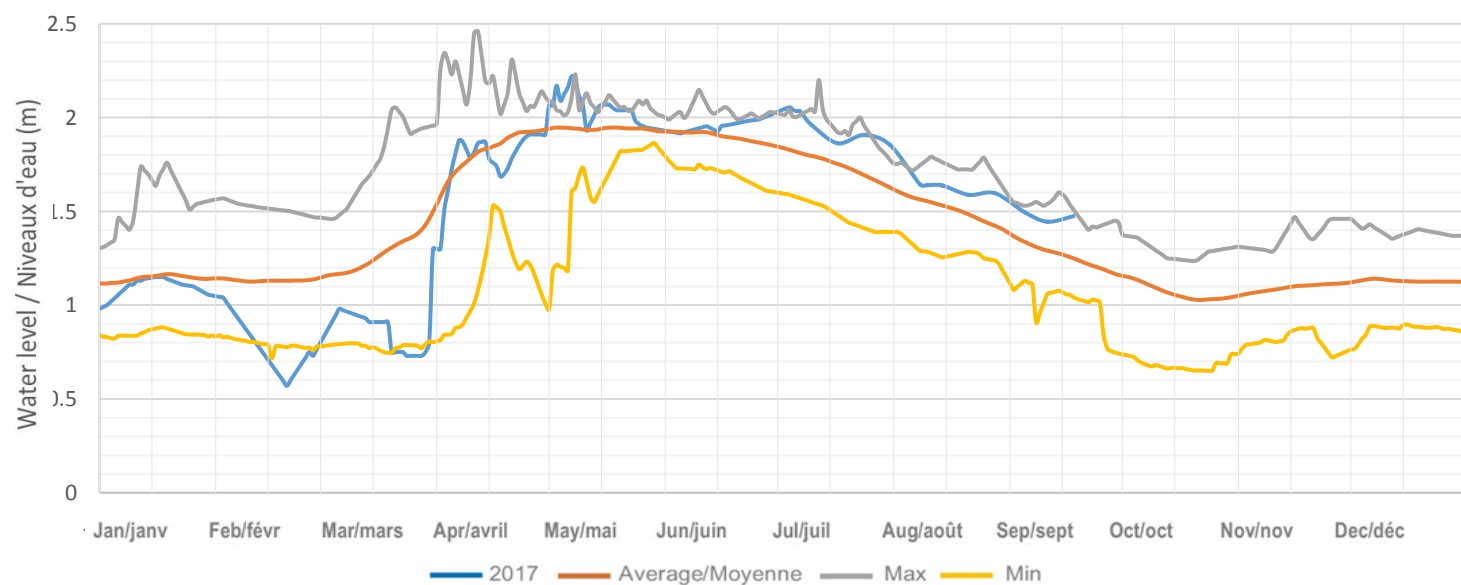

Drag Lake / Lac Drag

Canning Lake (Kashagawigamog Lake, Soyer Lake, Grass Lake, Head Lake)
Lac Canning (Lac Kashagawigamog, Lac Soyer, Lac Grass, Lac Head)

Long Lake / Lac Long (Miskwabi Lake / Lac Miskwabi)

Loon Lake / Lac Loon

Koshlong Lake / Lac Koshlong

Farquhar Lake / Lac Farquhar

Pusey (Grace) Lake / Lac Pusey (Grace)

Esson (Otter) Lake / Lac Esson (Otter)

Little Glamor Lake / Lac Little Glamor

Big Glamor Lake / Lac Big Glamor

Gooderham (Pine) Lake / Lac Gooderham (Pine)

Contau Lake / Lac Contau

White Lake / Lac White