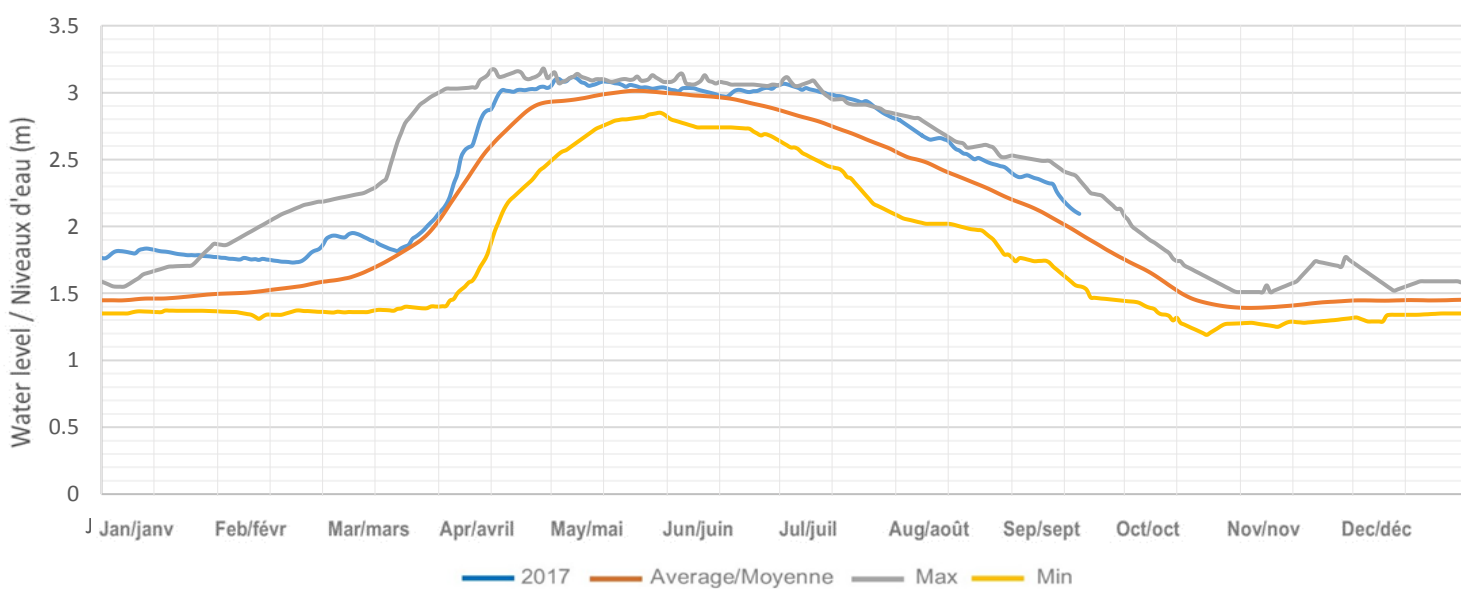

Loon Lake / Lac Loon

Koshlong Lake / Lac Koshlong

Farquhar Lake / Lac Farquhar

Pusey (Grace) Lake / Lac Pusey (Grace)

Esson (Otter) Lake / Lac Esson (Otter)

Little Glamor Lake / Lac Little Glamor

Big Glamor Lake / Lac Big Glamor

Gooderham (Pine) Lake / Lac Gooderham (Pine)

Contau Lake / Lac Contau

White Lake / Lac White