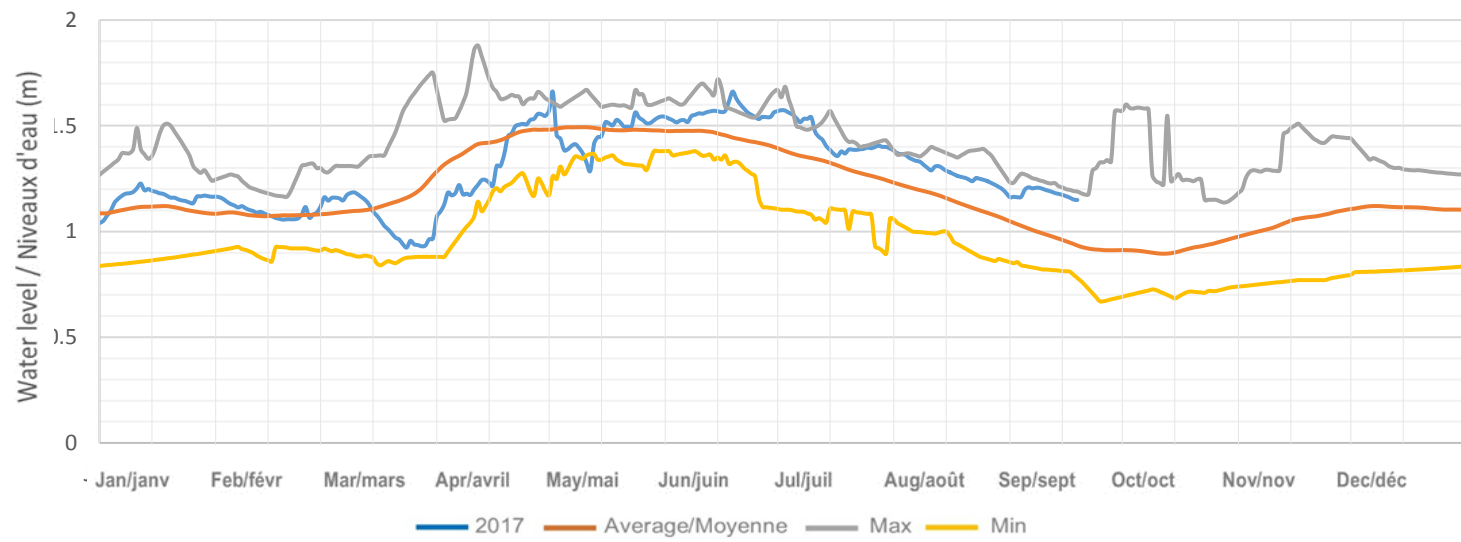

Drag Lake / Lac Drag

Canning Lake (Kashagawigamog Lake, Soyer Lake, Grass Lake, Head Lake)
Lac Canning (Lac Kashagawigamog, Lac Soyer, Lac Grass, Lac Head)

Long Lake / Lac Long (Miskwabi Lake / Lac Miskwabi)

Loon Lake / Lac Loon

Koshlong Lake / Lac Koshlong

Farquhar Lake / Lac Farquhar

Pusey (Grace) Lake / Lac Pusey (Grace)

Esson (Otter) Lake / Lac Esson (Otter)

Little Glamor Lake / Lac Little Glamor

Big Glamor Lake / Lac Big Glamor

Gooderham (Pine) Lake / Lac Gooderham (Pine)

Contau Lake / Lac Contau

White Lake / Lac White