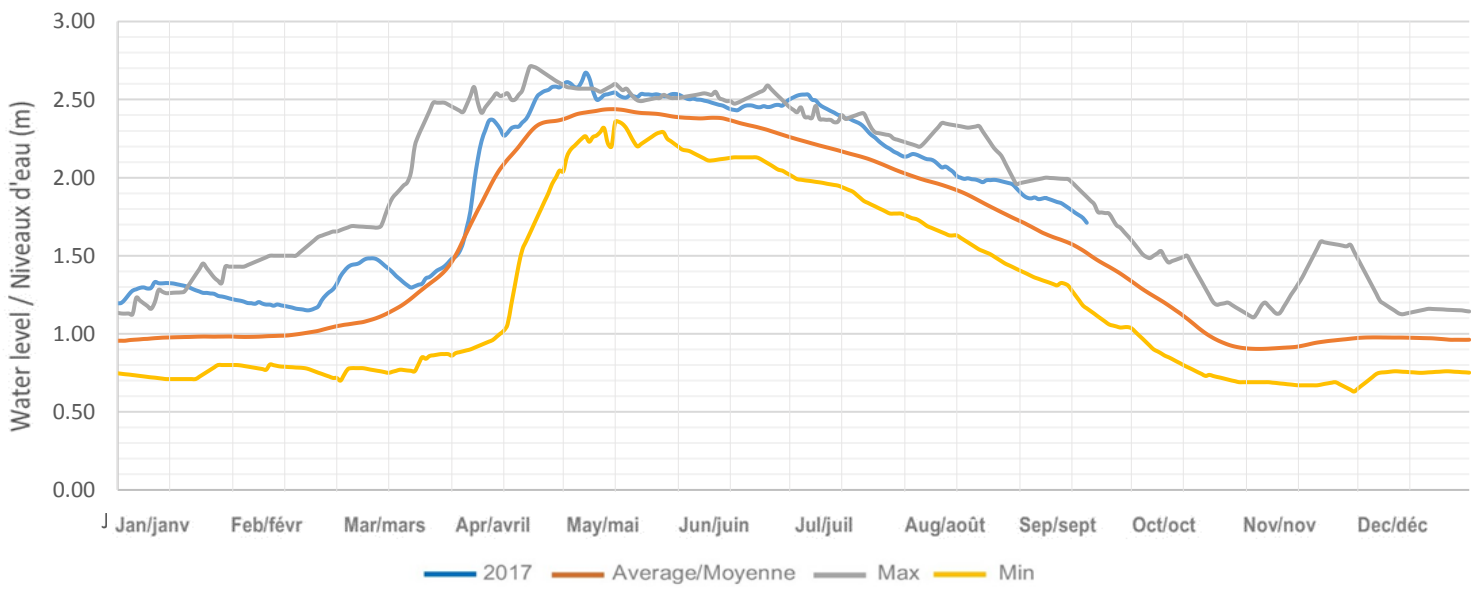

Loon Lake / Lac Loon

Koshlong Lake / Lac Koshlong

Farquhar Lake / Lac Farquhar

Pusey (Grace) Lake / Lac Pusey (Grace)

Esson (Otter) Lake / Lac Esson (Otter)

Little Glamor Lake / Lac Little Glamor

Big Glamor Lake / Lac Big Glamor

Gooderham (Pine) Lake / Lac Gooderham (Pine)

Contau Lake / Lac Contau

White Lake / Lac White