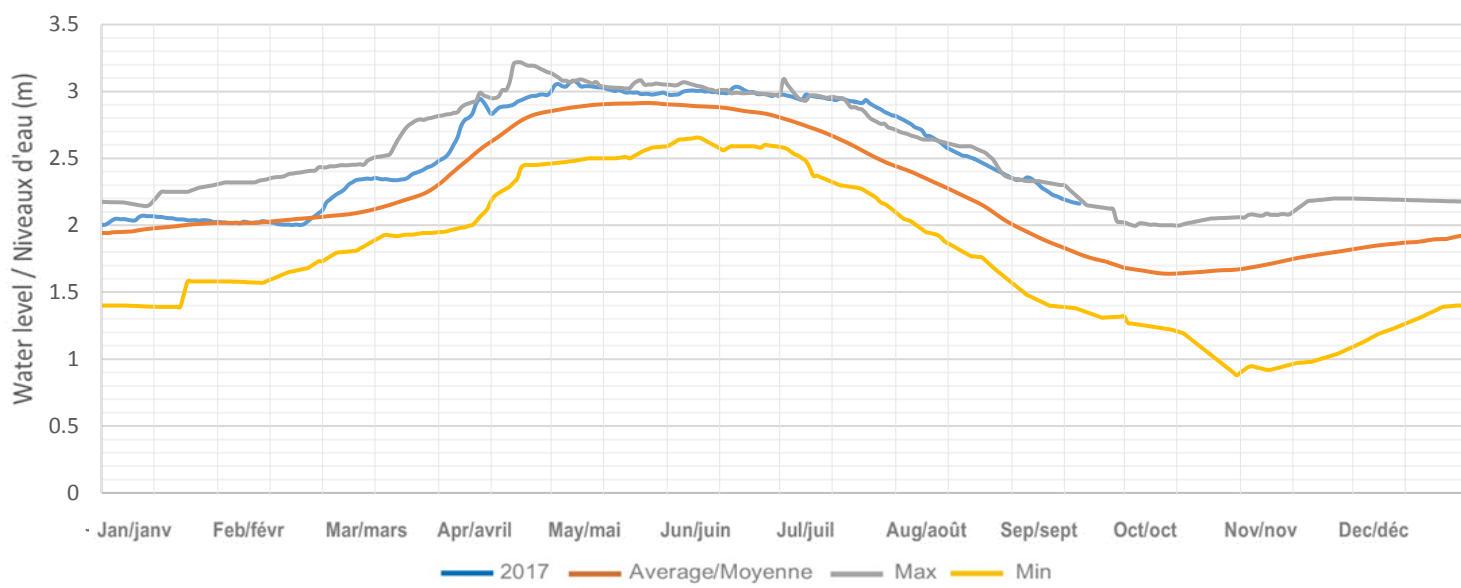

Drag Lake / Lac Drag

Canning Lake (Kashagawigamog Lake, Soyer Lake, Grass Lake, Head Lake)
Lac Canning (Lac Kashagawigamog, Lac Soyer, Lac Grass, Lac Head)

Long Lake / Lac Long (Miskwabi Lake / Lac Miskwabi)

Loon Lake / Lac Loon

Koshlong Lake / Lac Koshlong

Farquhar Lake / Lac Farquhar

Pusey (Grace) Lake / Lac Pusey (Grace)

Esson (Otter) Lake / Lac Esson (Otter)

Little Glamor Lake / Lac Little Glamor

Big Glamor Lake / Lac Big Glamor

Gooderham (Pine) Lake / Lac Gooderham (Pine)

Contau Lake / Lac Contau

White Lake / Lac White