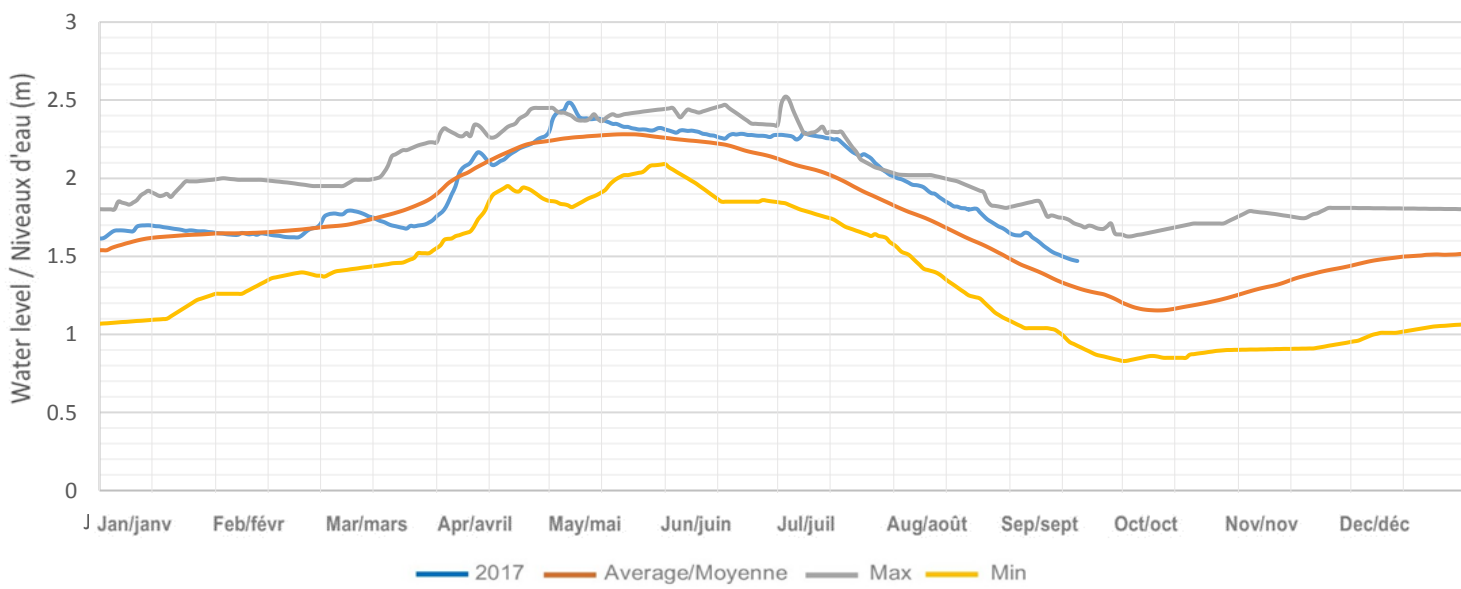

Drag Lake / Lac Drag

Canning Lake (Kashagawigamog Lake, Soyer Lake, Grass Lake, Head Lake)
Lac Canning (Lac Kashagawigamog, Lac Soyer, Lac Grass, Lac Head)

Long Lake / Lac Long (Miskwabi Lake / Lac Miskwabi)

Loon Lake / Lac Loon

Koshlong Lake / Lac Koshlong

Farquhar Lake / Lac Farquhar

Pusey (Grace) Lake / Lac Pusey (Grace)

Esson (Otter) Lake / Lac Esson (Otter)

Little Glamor Lake / Lac Little Glamor

Big Glamor Lake / Lac Big Glamor

Gooderham (Pine) Lake / Lac Gooderham (Pine)

Contau Lake / Lac Contau

White Lake / Lac White