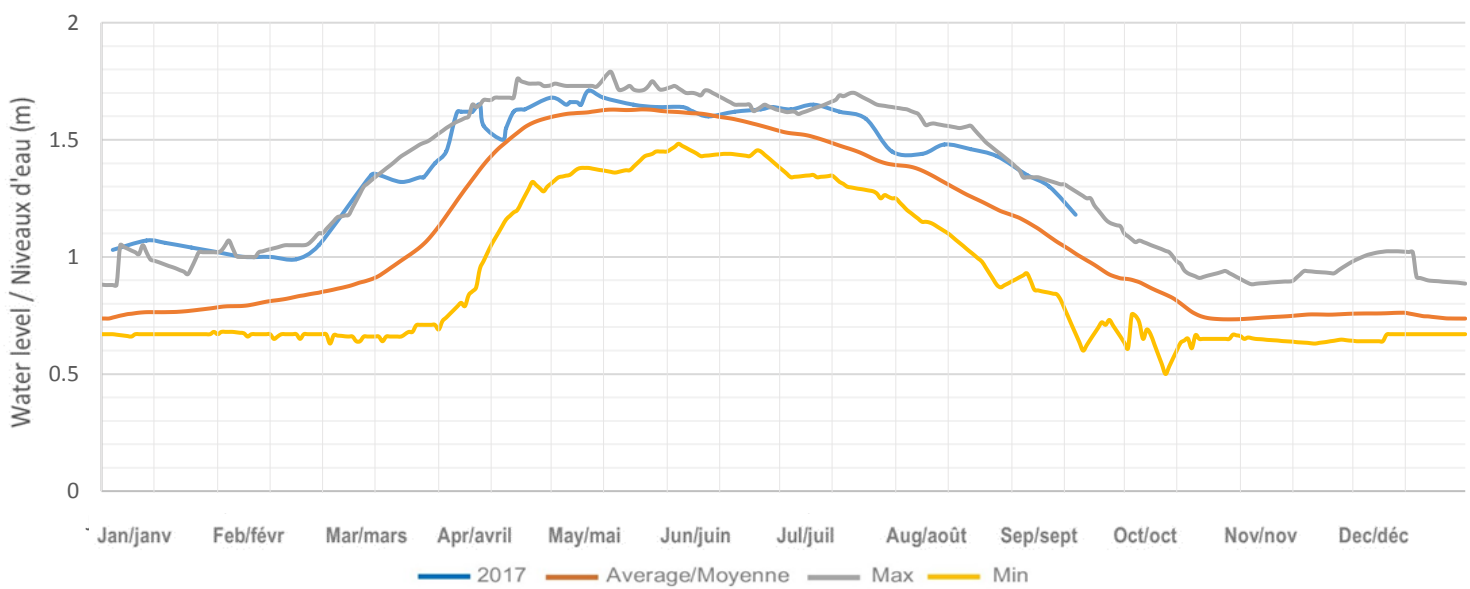

Loon Lake / Lac Loon

Koshlong Lake / Lac Koshlong

Farquhar Lake / Lac Farquhar

Pusey (Grace) Lake / Lac Pusey (Grace)

Esson (Otter) Lake / Lac Esson (Otter)

Little Glamor Lake / Lac Little Glamor

Big Glamor Lake / Lac Big Glamor

Gooderham (Pine) Lake / Lac Gooderham (Pine)

Contau Lake / Lac Contau

White Lake / Lac White