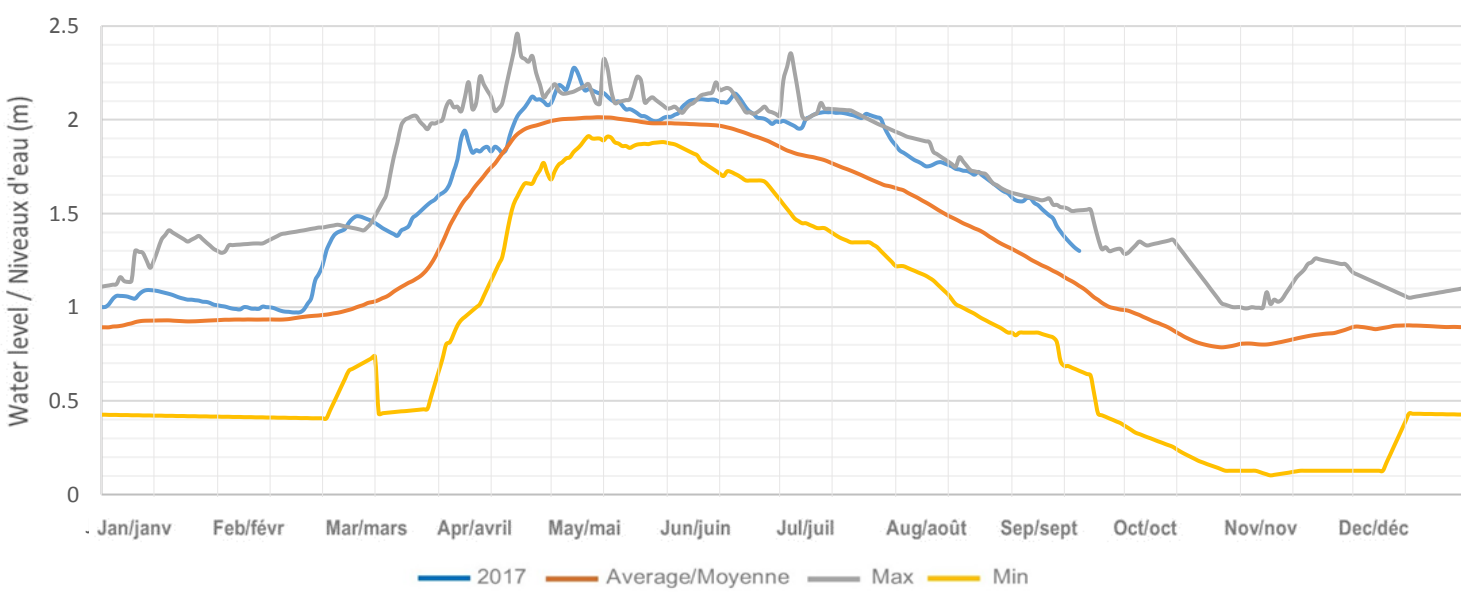

Drag Lake / Lac Drag

Canning Lake (Kashagawigamog Lake, Soyer Lake, Grass Lake, Head Lake)
Lac Canning (Lac Kashagawigamog, Lac Soyer, Lac Grass, Lac Head)

Long Lake / Lac Long (Miskwabi Lake / Lac Miskwabi)

Loon Lake / Lac Loon

Koshlong Lake / Lac Koshlong

Farquhar Lake / Lac Farquhar

Pusey (Grace) Lake / Lac Pusey (Grace)

Esson (Otter) Lake / Lac Esson (Otter)

Little Glamor Lake / Lac Little Glamor

Big Glamor Lake / Lac Big Glamor

Gooderham (Pine) Lake / Lac Gooderham (Pine)

Contau Lake / Lac Contau

White Lake / Lac White