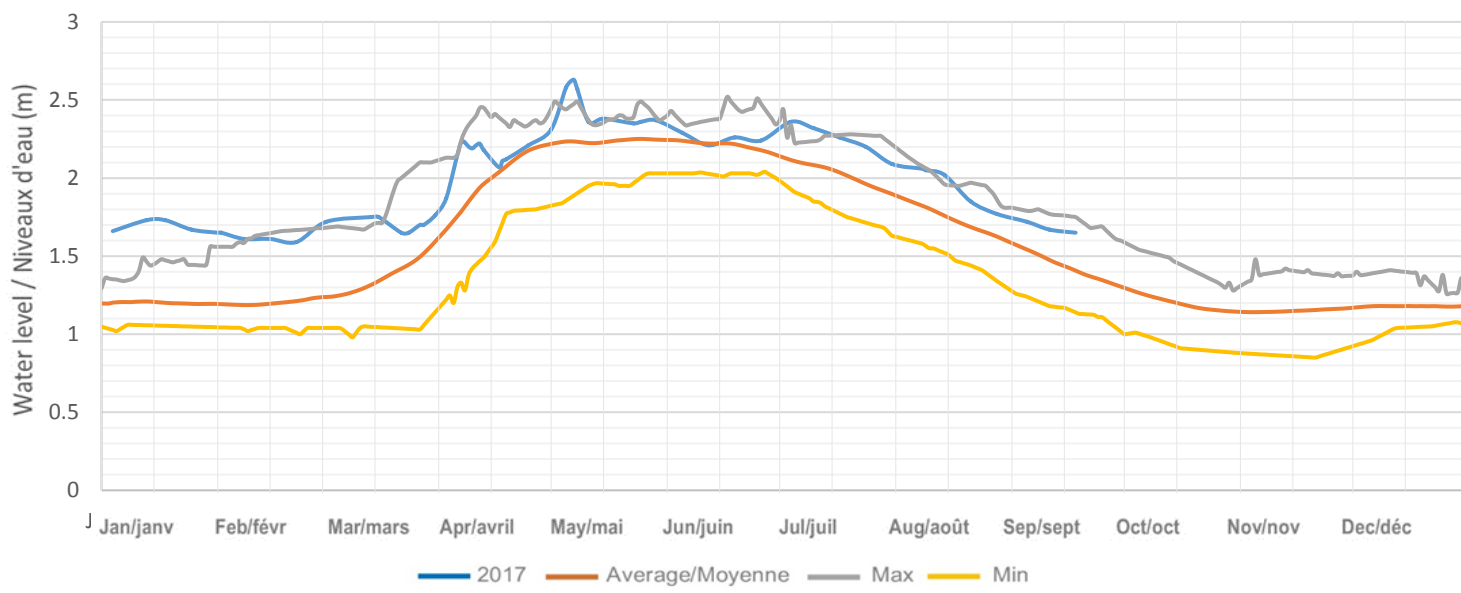

Drag Lake / Lac Drag

Canning Lake (Kashagawigamog Lake, Soyer Lake, Grass Lake, Head Lake)
Lac Canning (Lac Kashagawigamog, Lac Soyer, Lac Grass, Lac Head)

Long Lake / Lac Long (Miskwabi Lake / Lac Miskwabi)

Loon Lake / Lac Loon

Koshlong Lake / Lac Koshlong

Farquhar Lake / Lac Farquhar

Pusey (Grace) Lake / Lac Pusey (Grace)

Esson (Otter) Lake / Lac Esson (Otter)

Little Glamor Lake / Lac Little Glamor

Big Glamor Lake / Lac Big Glamor

Gooderham (Pine) Lake / Lac Gooderham (Pine)

Contau Lake / Lac Contau

White Lake / Lac White