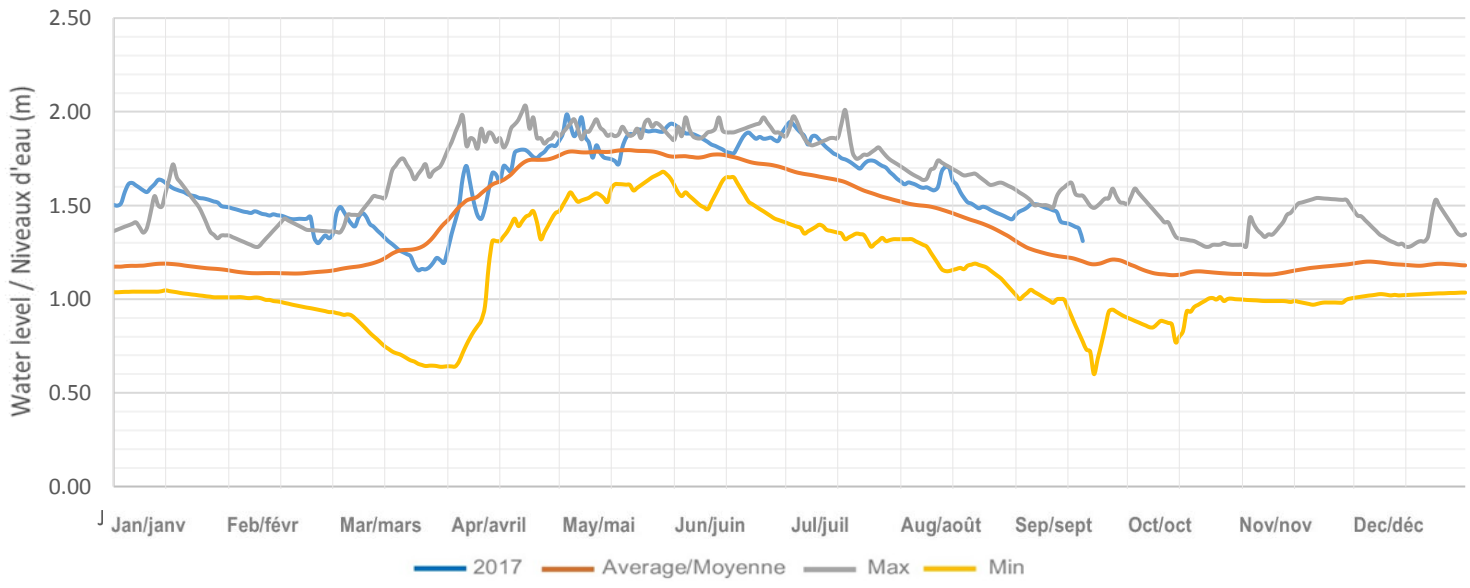

Loon Lake / Lac Loon

Koshlong Lake / Lac Koshlong

Farquhar Lake / Lac Farquhar

Pusey (Grace) Lake / Lac Pusey (Grace)

Esson (Otter) Lake / Lac Esson (Otter)

Little Glamor Lake / Lac Little Glamor

Big Glamor Lake / Lac Big Glamor

Gooderham (Pine) Lake / Lac Gooderham (Pine)

Contau Lake / Lac Contau

White Lake / Lac White