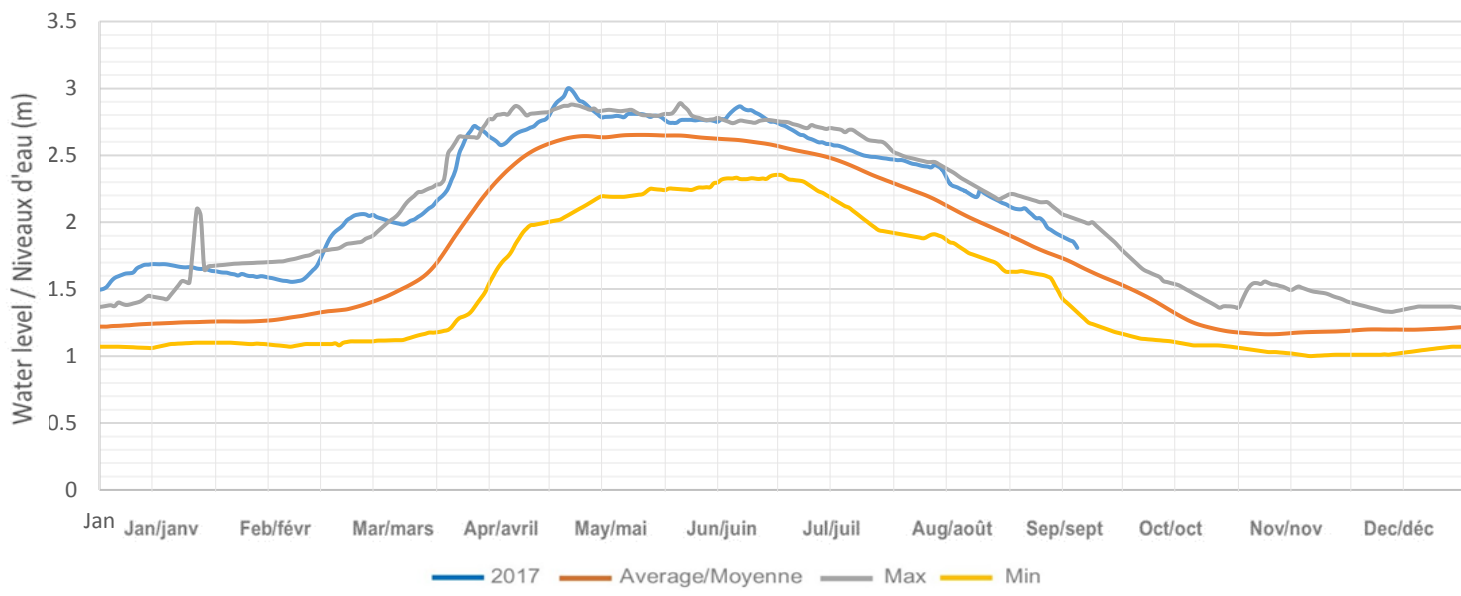

Jack Lake / Lac Jack

Crystal Lake (Swamp Lake) / Lac Crystal (Lac Swamp)

Eels Lake / Lake Eels

Anstruther Lake / Lac Anstruther

Mississagua Lake (Catchacoma Lake, Beaver Lake, Gold Lake, Cold Lake)
Lac Mississagua (Lac Catchacoma, Lac Beaver, lac Gold, Lac Cold)