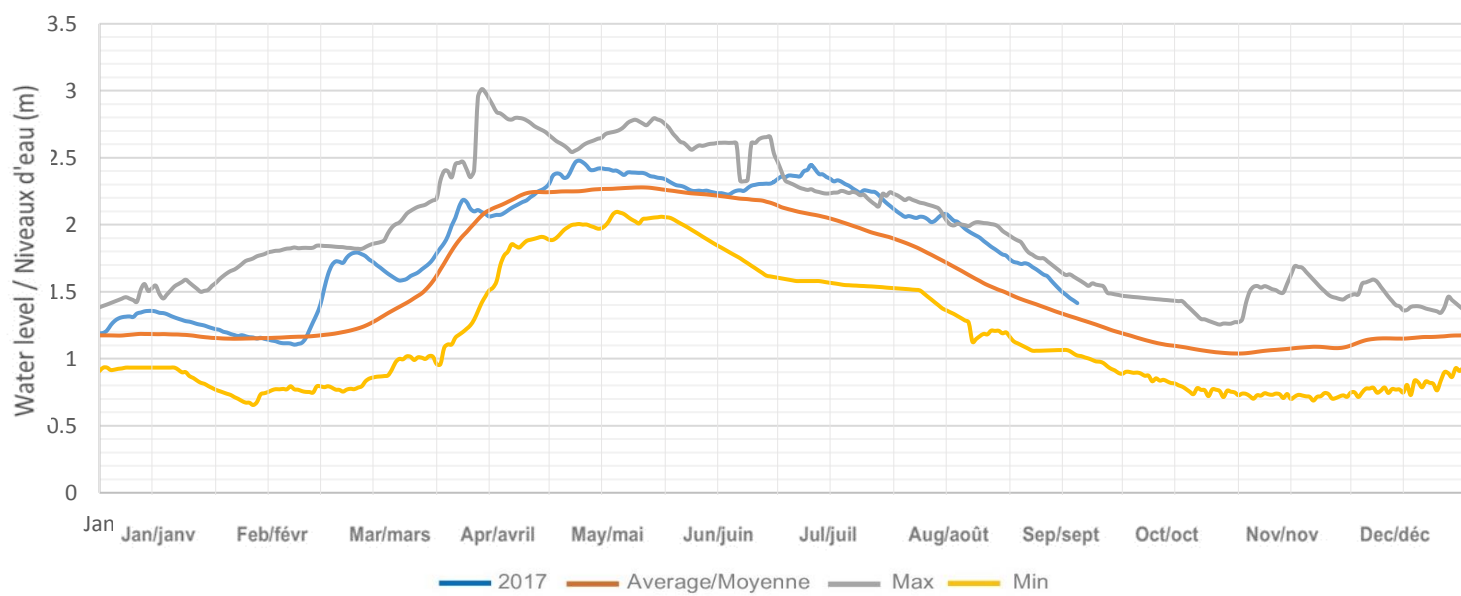

Jack Lake / Lac Jack

Crystal Lake (Swamp Lake) / Lac Crystal (Lac Swamp)

Eels Lake / Lake Eels

Anstruther Lake / Lac Anstruther

Mississagua Lake (Catchacoma Lake, Beaver Lake, Gold Lake, Cold Lake)
Lac Mississagua (Lac Catchacoma, Lac Beaver, lac Gold, Lac Cold)