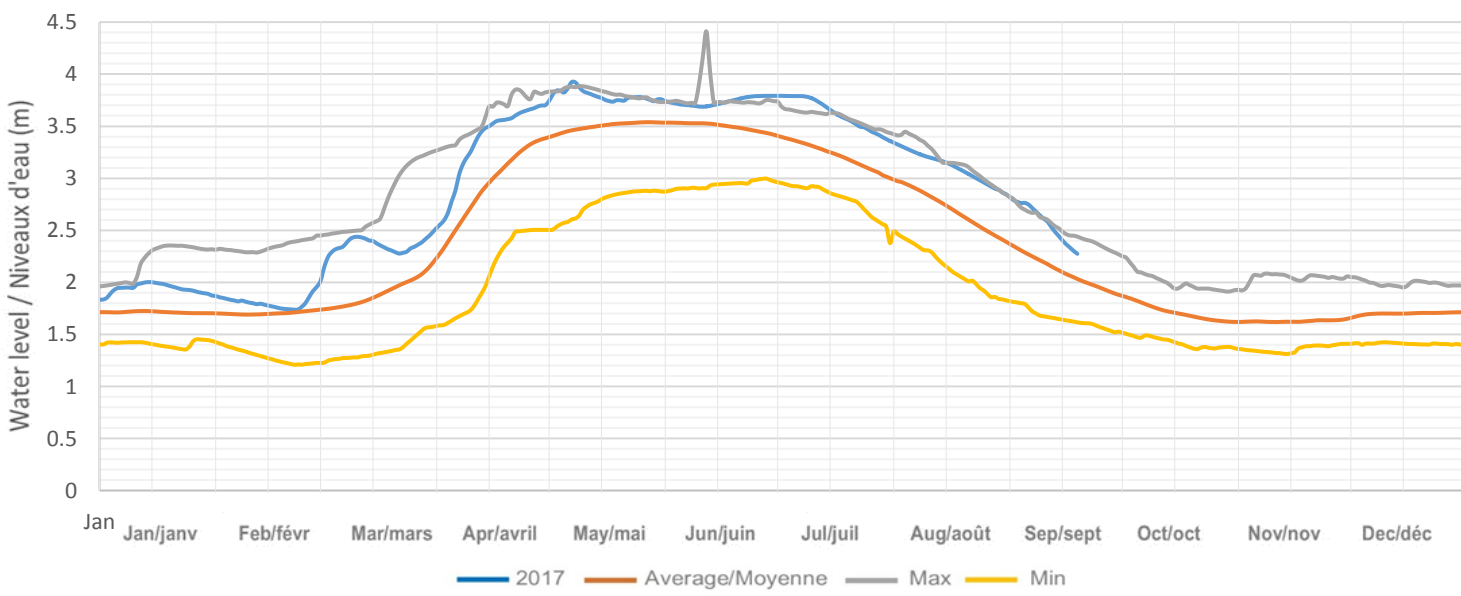

Jack Lake / Lac Jack

Crystal Lake (Swamp Lake) / Lac Crystal (Lac Swamp)

Eels Lake / Lake Eels

Anstruther Lake / Lac Anstruther

Mississagua Lake (Catchacoma Lake, Beaver Lake, Gold Lake, Cold Lake)
Lac Mississagua (Lac Catchacoma, Lac Beaver, lac Gold, Lac Cold)