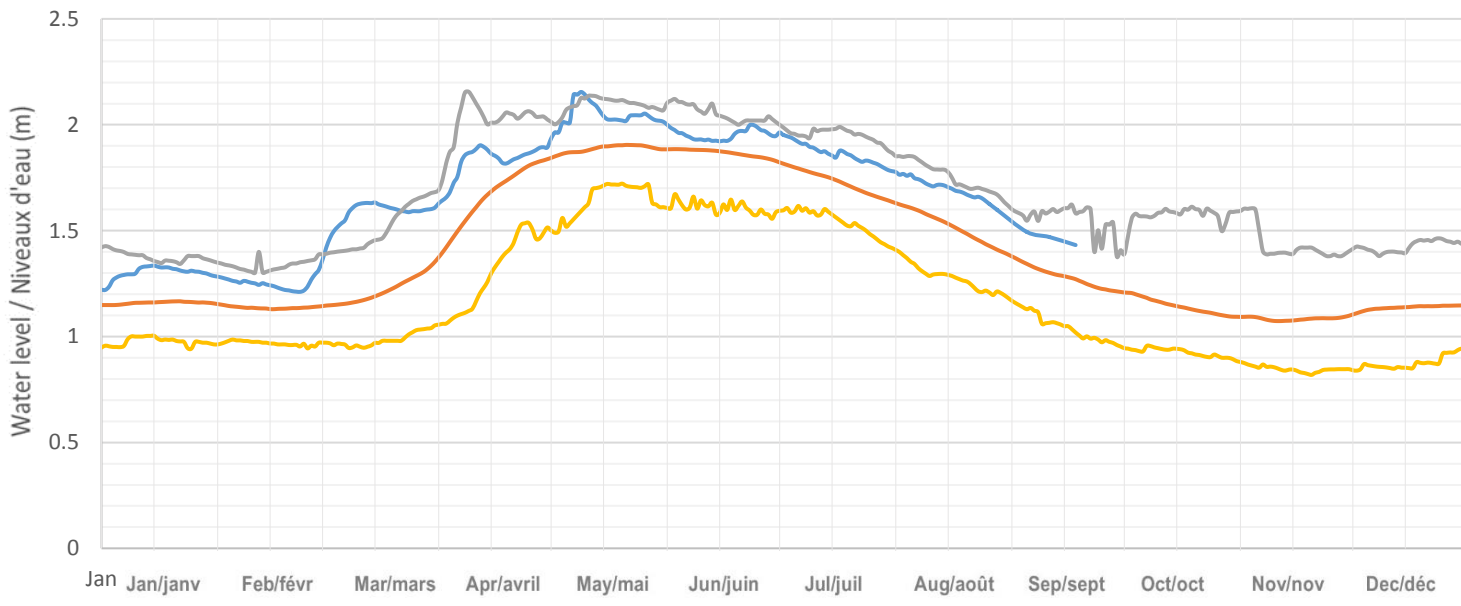

Jack Lake / Lac Jack

Crystal Lake (Swamp Lake) / Lac Crystal (Lac Swamp)

Eels Lake / Lake Eels

Anstruther Lake / Lac Anstruther

Mississagua Lake (Catchacoma Lake, Beaver Lake, Gold Lake, Cold Lake)
Lac Mississagua (Lac Catchacoma, Lac Beaver, lac Gold, Lac Cold)