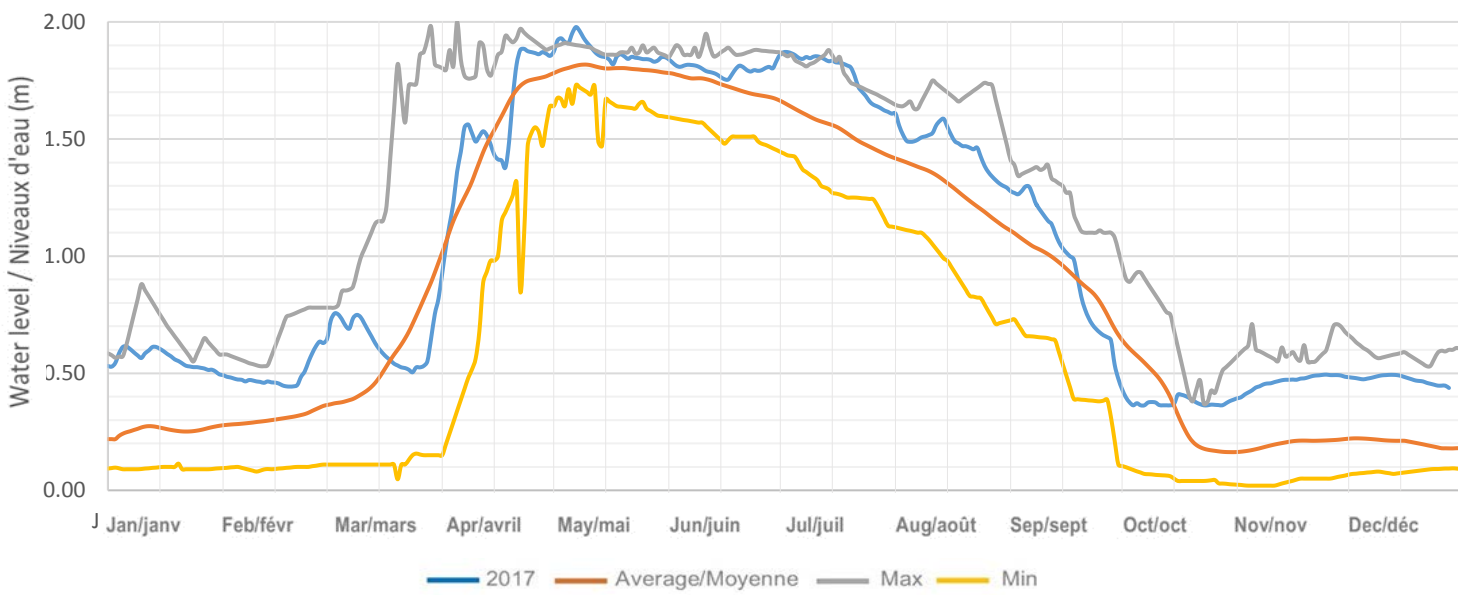

Drag Lake / Lac Drag

Canning Lake (Kashagawigamog Lake, Soyer Lake, Grass Lake, Head Lake)
Lac Canning (Lac Kashagawigamog, Lac Soyer, Lac Grass, Lac Head)

Long Lake / Lac Long (Miskwabi Lake / Lac Miskwabi)

Loon Lake / Lac Loon

Koshlong Lake / Lac Koshlong

Farquhar Lake / Lac Farquhar

Pusey (Grace) Lake / Lac Pusey (Grace)

Esson (Otter) Lake / Lac Esson (Otter)

Little Glamor Lake / Lac Little Glamor

Big Glamor Lake / Lac Big Glamor

Gooderham (Pine) Lake / Lac Gooderham (Pine)

Contau Lake / Lac Contau

White Lake / Lac White