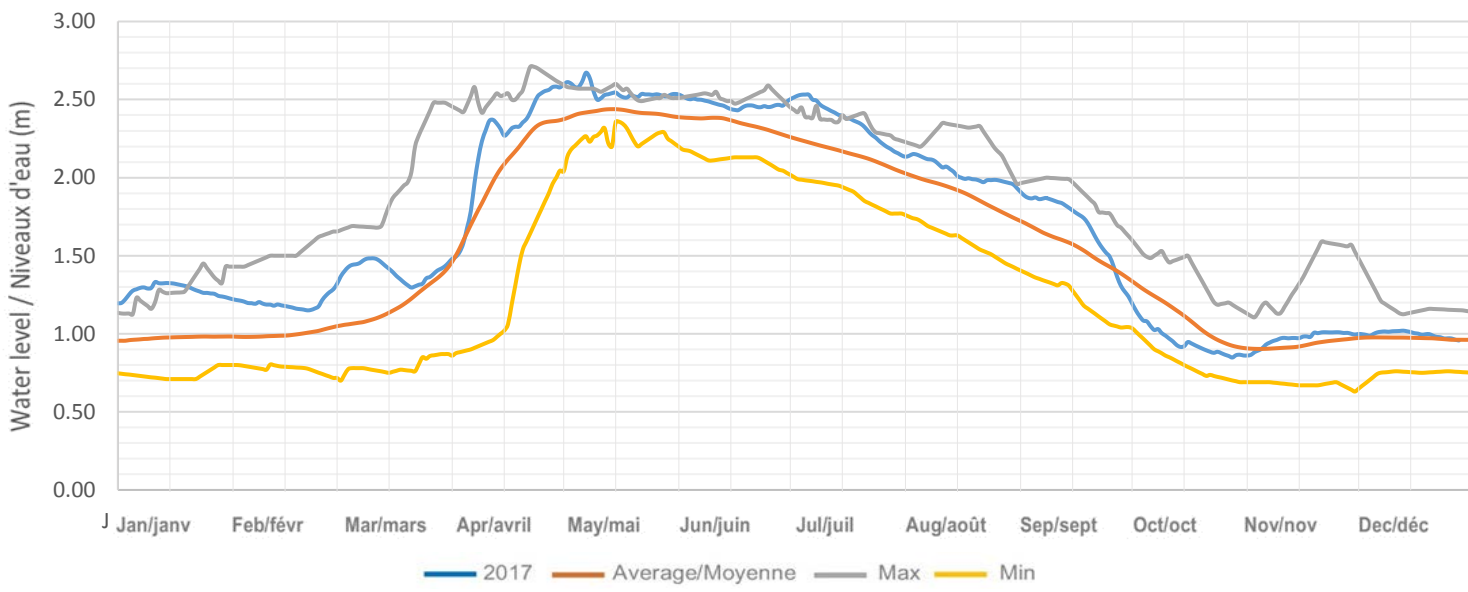

Loon Lake / Lac Loon

Koshlong Lake / Lac Koshlong

Farquhar Lake / Lac Farquhar

Pusey (Grace) Lake / Lac Pusey (Grace)

Esson (Otter) Lake / Lac Esson (Otter)

Little Glamor Lake / Lac Little Glamor

Big Glamor Lake / Lac Big Glamor

Gooderham (Pine) Lake / Lac Gooderham (Pine)

Contau Lake / Lac Contau

White Lake / Lac White