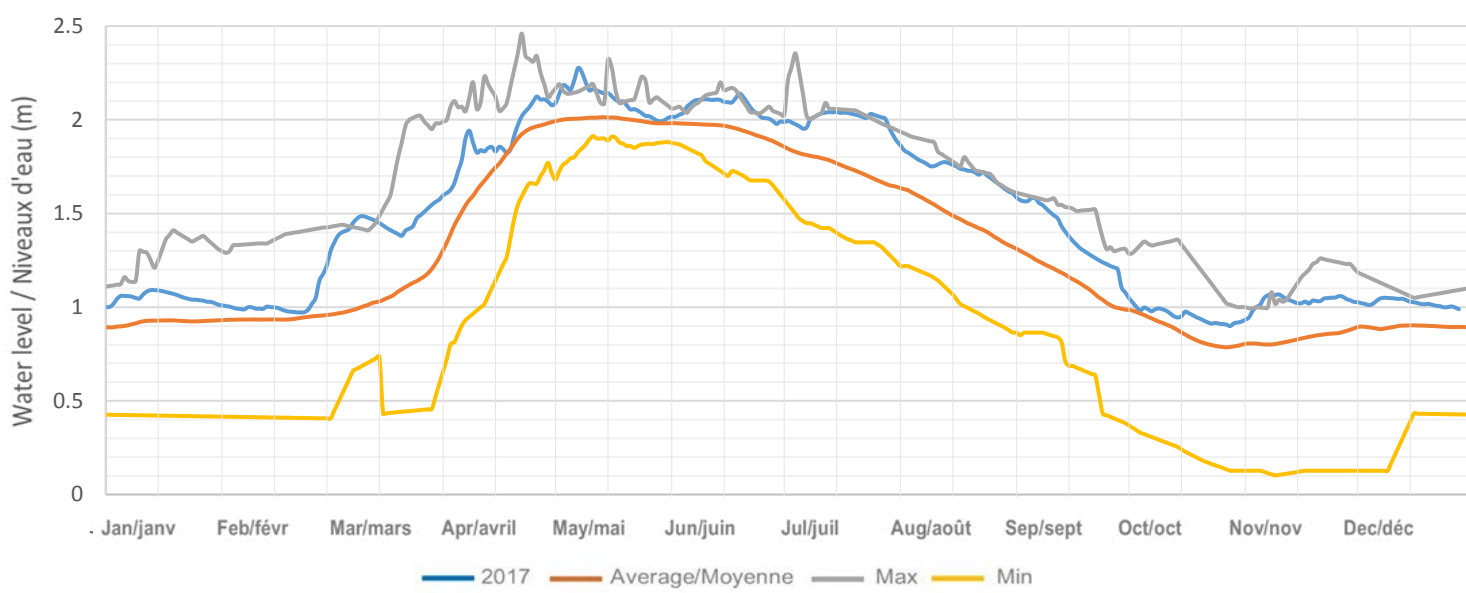

Drag Lake / Lac Drag

Canning Lake (Kashagawigamog Lake, Soyer Lake, Grass Lake, Head Lake)
Lac Canning (Lac Kashagawigamog, Lac Soyer, Lac Grass, Lac Head)

Long Lake / Lac Long (Miskwabi Lake / Lac Miskwabi)

Loon Lake / Lac Loon

Koshlong Lake / Lac Koshlong

Farquhar Lake / Lac Farquhar

Pusey (Grace) Lake / Lac Pusey (Grace)

Esson (Otter) Lake / Lac Esson (Otter)

Little Glamor Lake / Lac Little Glamor

Big Glamor Lake / Lac Big Glamor

Gooderham (Pine) Lake / Lac Gooderham (Pine)

Contau Lake / Lac Contau

White Lake / Lac White