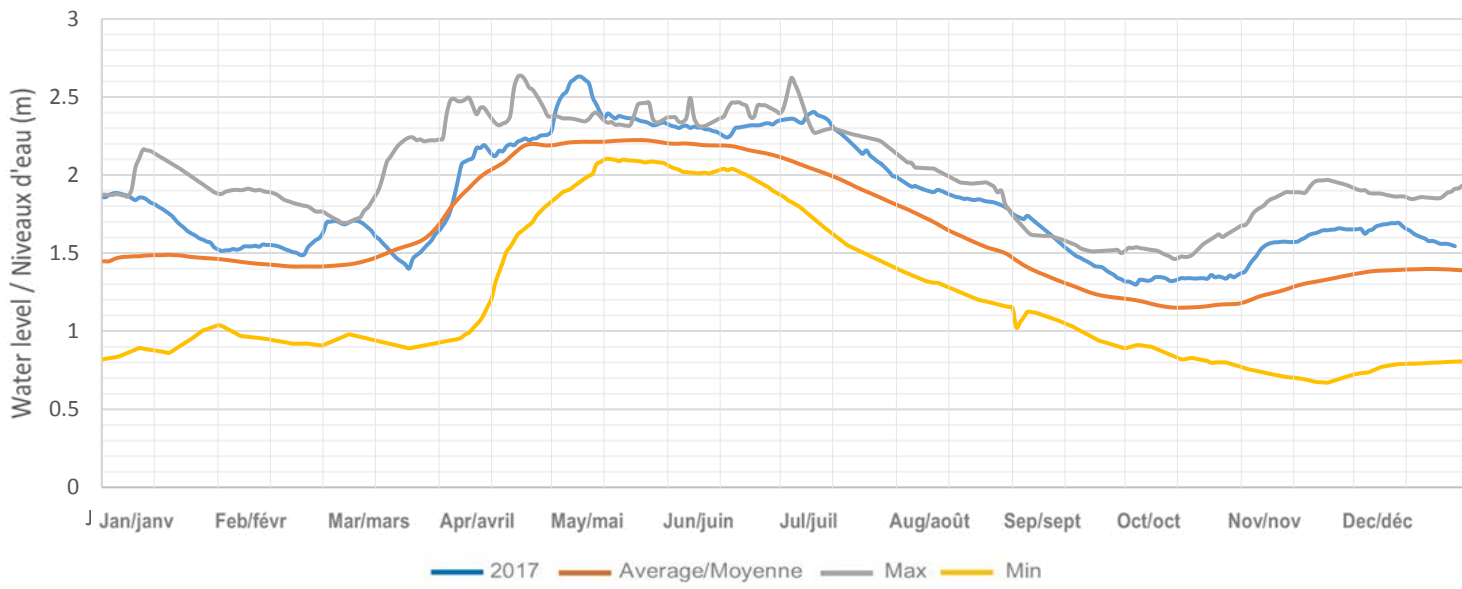

Drag Lake / Lac Drag

Canning Lake (Kashagawigamog Lake, Soyer Lake, Grass Lake, Head Lake)
Lac Canning (Lac Kashagawigamog, Lac Soyer, Lac Grass, Lac Head)

Long Lake / Lac Long (Miskwabi Lake / Lac Miskwabi)

Loon Lake / Lac Loon

Koshlong Lake / Lac Koshlong

Farquhar Lake / Lac Farquhar

Pusey (Grace) Lake / Lac Pusey (Grace)

Esson (Otter) Lake / Lac Esson (Otter)

Little Glamor Lake / Lac Little Glamor

Big Glamor Lake / Lac Big Glamor

Gooderham (Pine) Lake / Lac Gooderham (Pine)

Contau Lake / Lac Contau

White Lake / Lac White