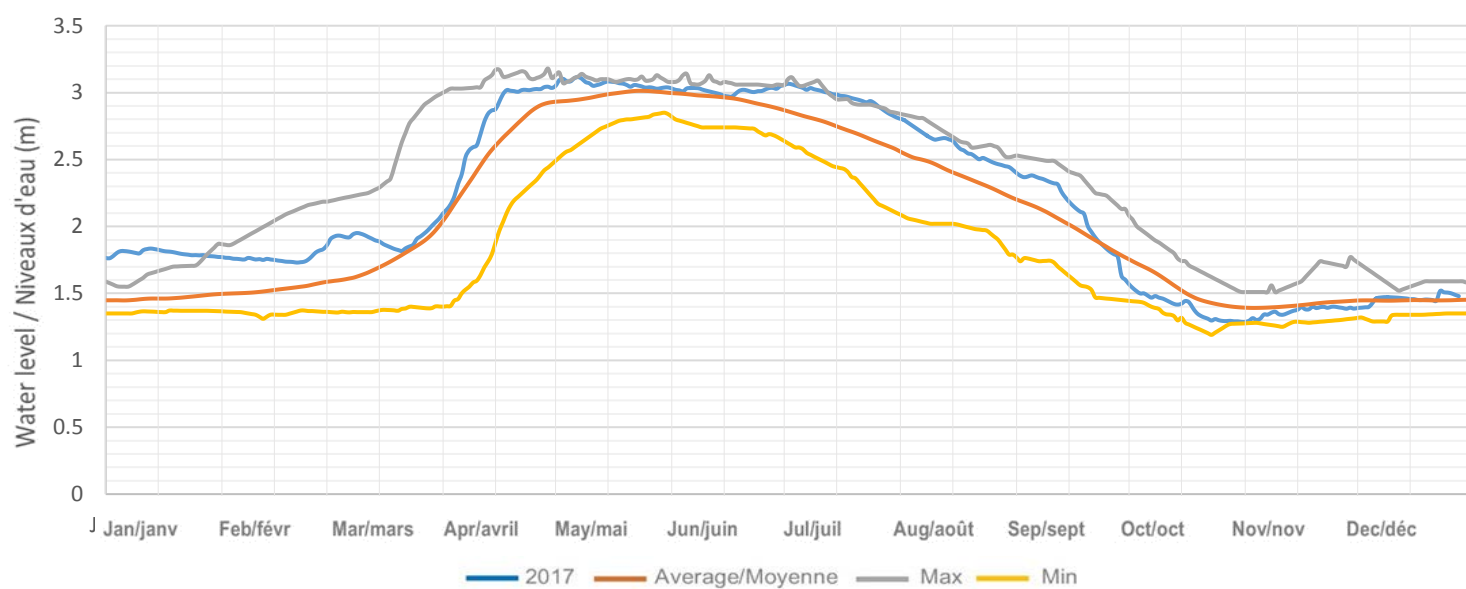

Loon Lake / Lac Loon

Koshlong Lake / Lac Koshlong

Farquhar Lake / Lac Farquhar

Pusey (Grace) Lake / Lac Pusey (Grace)

Esson (Otter) Lake / Lac Esson (Otter)

Little Glamor Lake / Lac Little Glamor

Big Glamor Lake / Lac Big Glamor

Gooderham (Pine) Lake / Lac Gooderham (Pine)

Contau Lake / Lac Contau

White Lake / Lac White