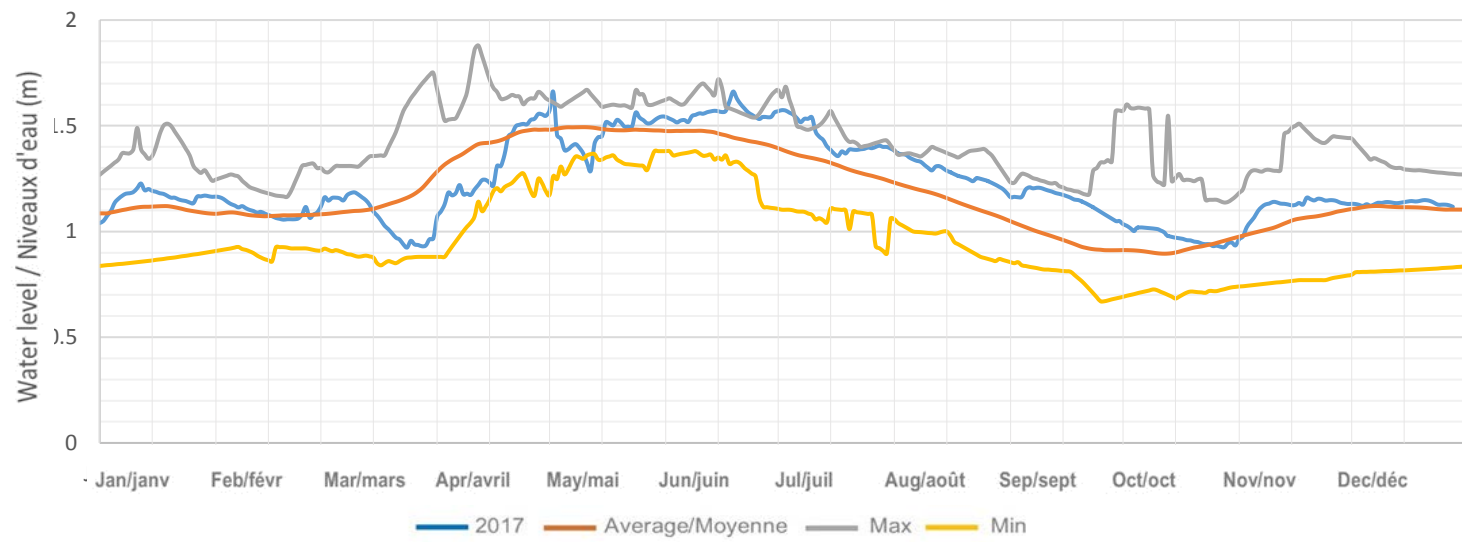

Drag Lake / Lac Drag

Canning Lake (Kashagawigamog Lake, Soyer Lake, Grass Lake, Head Lake)
Lac Canning (Lac Kashagawigamog, Lac Soyer, Lac Grass, Lac Head)

Long Lake / Lac Long (Miskwabi Lake / Lac Miskwabi)

Loon Lake / Lac Loon

Koshlong Lake / Lac Koshlong

Farquhar Lake / Lac Farquhar

Pusey (Grace) Lake / Lac Pusey (Grace)

Esson (Otter) Lake / Lac Esson (Otter)

Little Glamor Lake / Lac Little Glamor

Big Glamor Lake / Lac Big Glamor

Gooderham (Pine) Lake / Lac Gooderham (Pine)

Contau Lake / Lac Contau

White Lake / Lac White