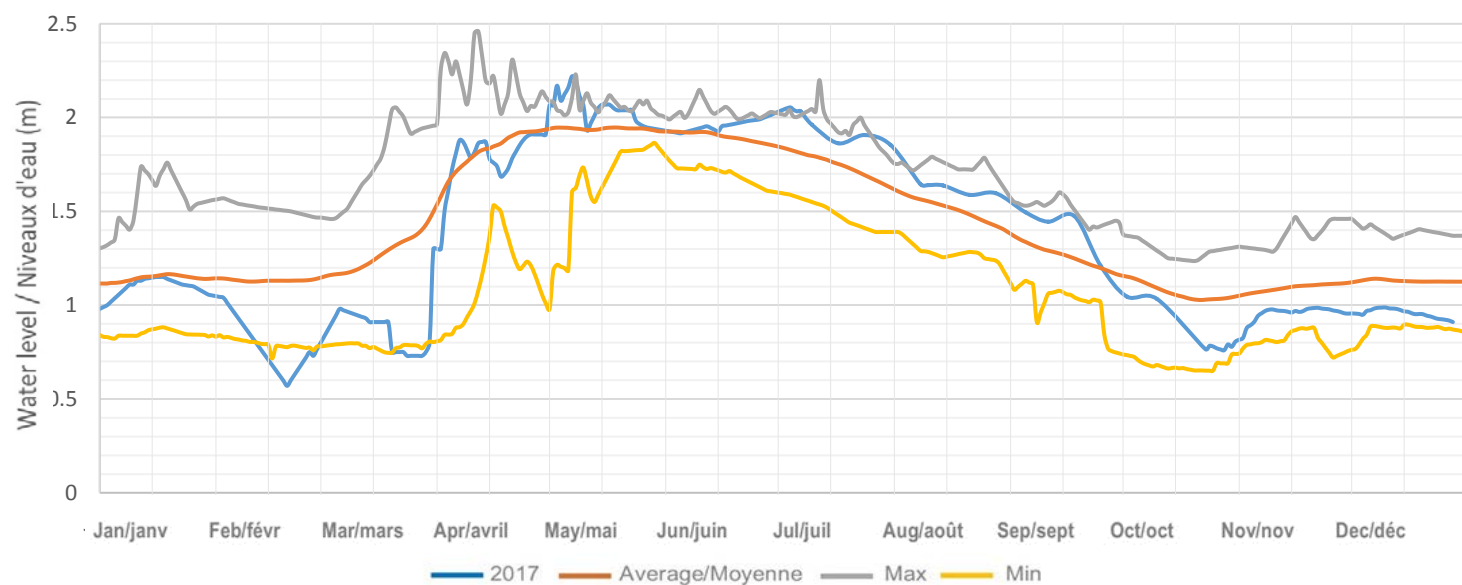

Drag Lake / Lac Drag

Canning Lake (Kashagawigamog Lake, Soyer Lake, Grass Lake, Head Lake)
Lac Canning (Lac Kashagawigamog, Lac Soyer, Lac Grass, Lac Head)

Long Lake / Lac Long (Miskwabi Lake / Lac Miskwabi)

Loon Lake / Lac Loon

Koshlong Lake / Lac Koshlong

Farquhar Lake / Lac Farquhar

Pusey (Grace) Lake / Lac Pusey (Grace)

Esson (Otter) Lake / Lac Esson (Otter)

Little Glamor Lake / Lac Little Glamor

Big Glamor Lake / Lac Big Glamor

Gooderham (Pine) Lake / Lac Gooderham (Pine)

Contau Lake / Lac Contau

White Lake / Lac White