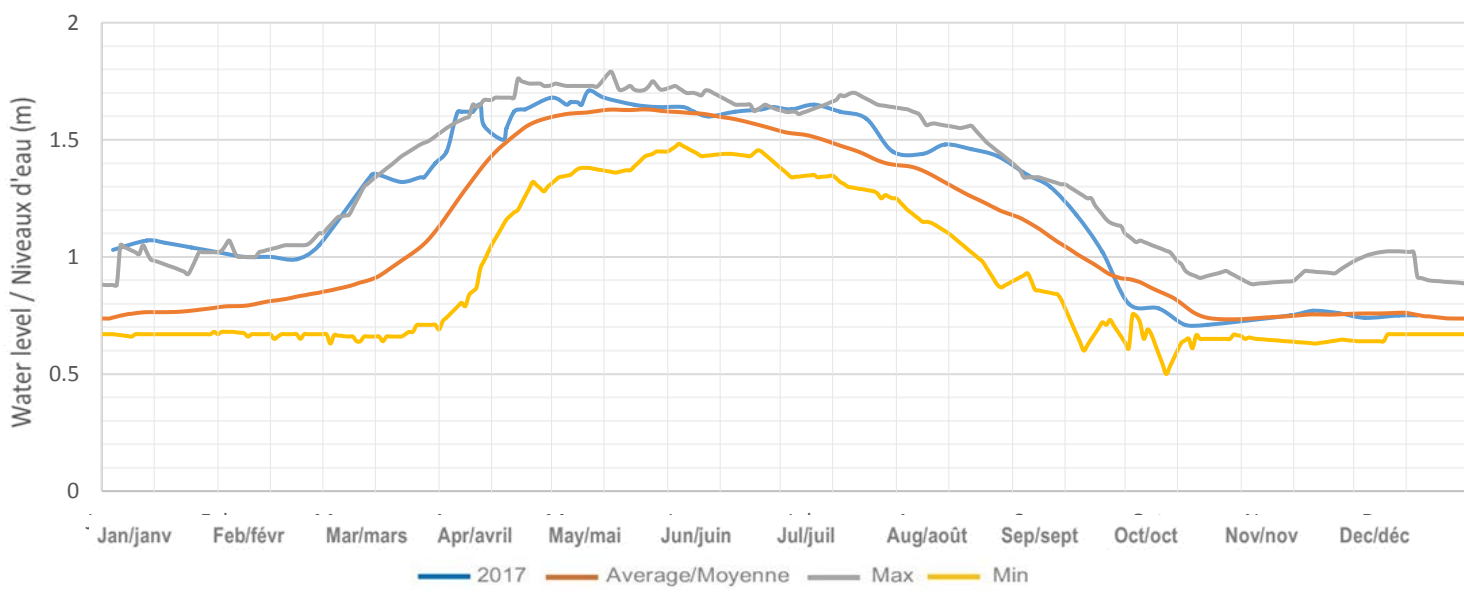

Drag Lake / Lac Drag

Canning Lake (Kashagawigamog Lake, Soyer Lake, Grass Lake, Head Lake)
Lac Canning (Lac Kashagawigamog, Lac Soyer, Lac Grass, Lac Head)

Long Lake / Lac Long (Miskwabi Lake / Lac Miskwabi)

Loon Lake / Lac Loon

Koshlong Lake / Lac Koshlong

Farquhar Lake / Lac Farquhar

Pusey (Grace) Lake / Lac Pusey (Grace)

Esson (Otter) Lake / Lac Esson (Otter)

Little Glamor Lake / Lac Little Glamor

Big Glamor Lake / Lac Big Glamor

Gooderham (Pine) Lake / Lac Gooderham (Pine)

Contau Lake / Lac Contau

White Lake / Lac White