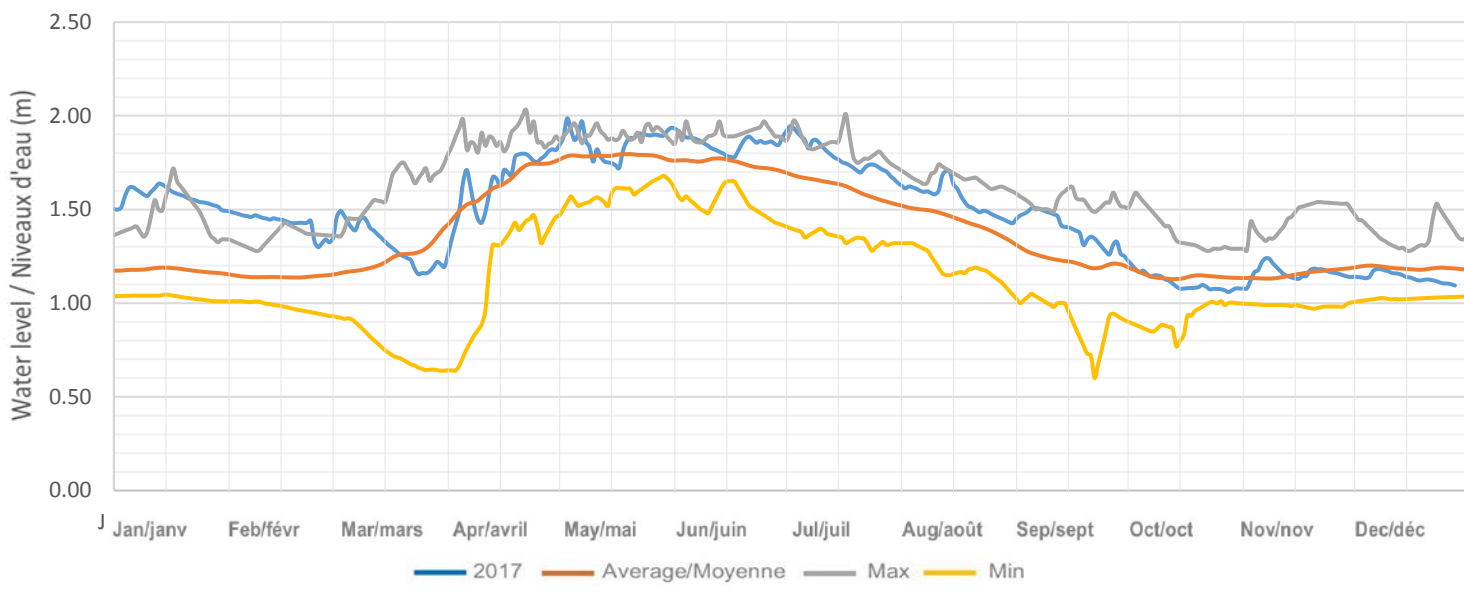

Loon Lake / Lac Loon

Koshlong Lake / Lac Koshlong

Farquhar Lake / Lac Farquhar

Pusey (Grace) Lake / Lac Pusey (Grace)

Esson (Otter) Lake / Lac Esson (Otter)

Little Glamor Lake / Lac Little Glamor

Big Glamor Lake / Lac Big Glamor

Gooderham (Pine) Lake / Lac Gooderham (Pine)

Contau Lake / Lac Contau

White Lake / Lac White