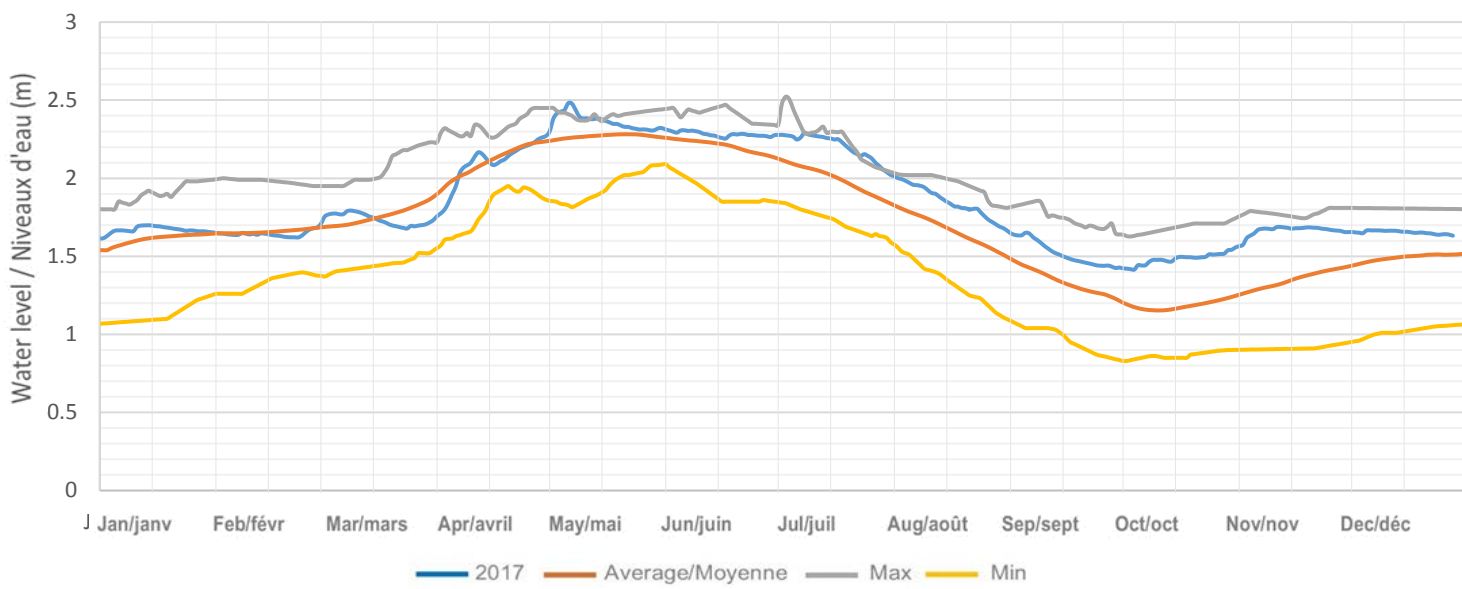

Drag Lake / Lac Drag

Canning Lake (Kashagawigamog Lake, Soyer Lake, Grass Lake, Head Lake)
Lac Canning (Lac Kashagawigamog, Lac Soyer, Lac Grass, Lac Head)

Long Lake / Lac Long (Miskwabi Lake / Lac Miskwabi)

Loon Lake / Lac Loon

Koshlong Lake / Lac Koshlong

Farquhar Lake / Lac Farquhar

Pusey (Grace) Lake / Lac Pusey (Grace)

Esson (Otter) Lake / Lac Esson (Otter)

Little Glamor Lake / Lac Little Glamor

Big Glamor Lake / Lac Big Glamor

Gooderham (Pine) Lake / Lac Gooderham (Pine)

Contau Lake / Lac Contau

White Lake / Lac White