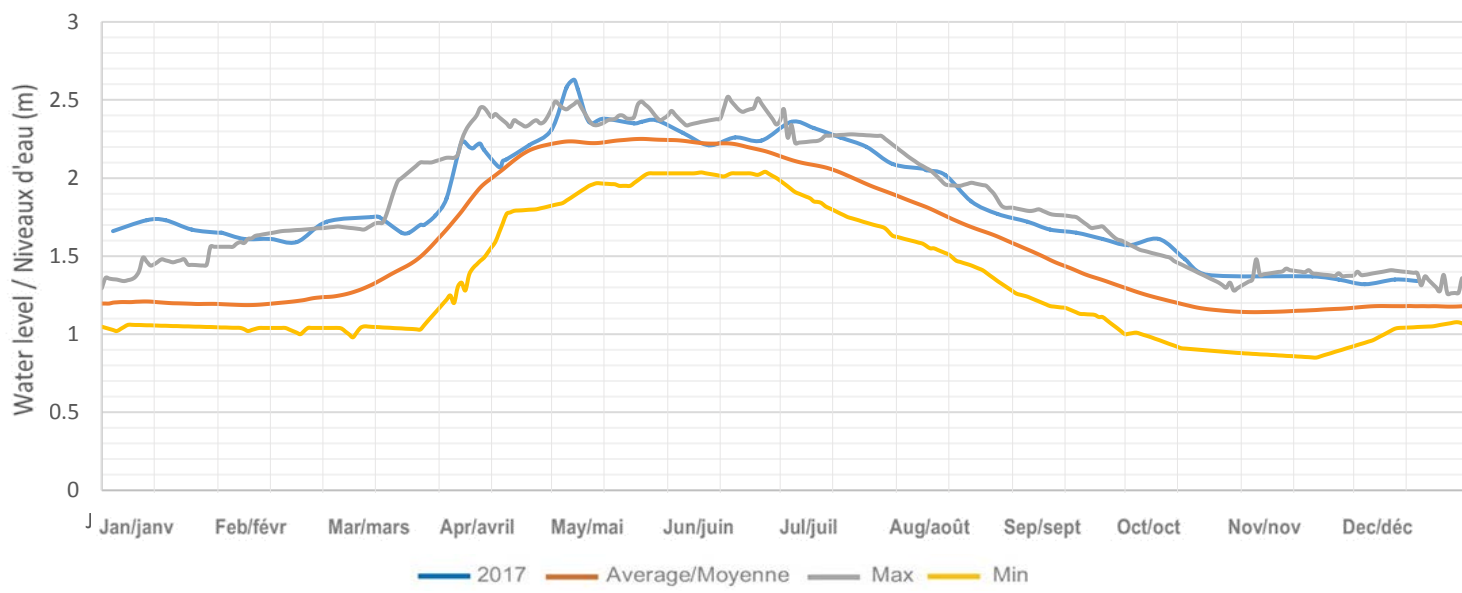

Drag Lake / Lac Drag

Canning Lake (Kashagawigamog Lake, Soyer Lake, Grass Lake, Head Lake)
Lac Canning (Lac Kashagawigamog, Lac Soyer, Lac Grass, Lac Head)

Long Lake / Lac Long (Miskwabi Lake / Lac Miskwabi)

Loon Lake / Lac Loon

Koshlong Lake / Lac Koshlong

Farquhar Lake / Lac Farquhar

Pusey (Grace) Lake / Lac Pusey (Grace)

Esson (Otter) Lake / Lac Esson (Otter)

Little Glamor Lake / Lac Little Glamor

Big Glamor Lake / Lac Big Glamor

Gooderham (Pine) Lake / Lac Gooderham (Pine)

Contau Lake / Lac Contau

White Lake / Lac White