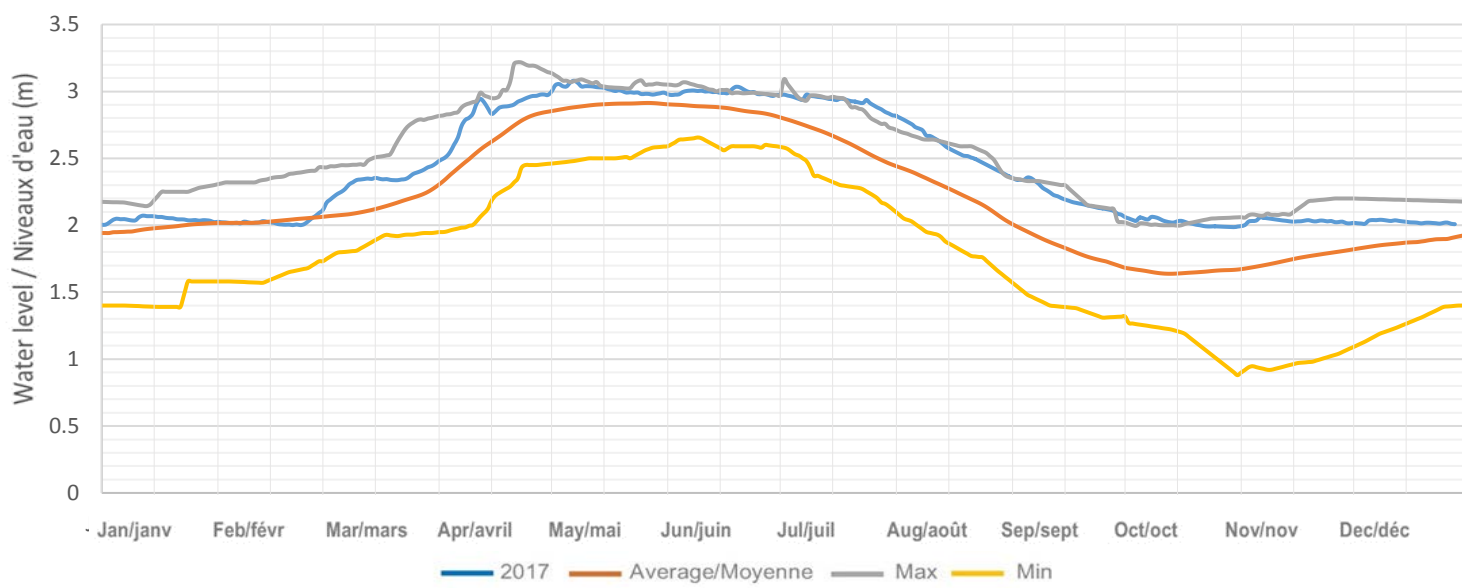

Drag Lake / Lac Drag

Canning Lake (Kashagawigamog Lake, Soyer Lake, Grass Lake, Head Lake)
Lac Canning (Lac Kashagawigamog, Lac Soyer, Lac Grass, Lac Head)

Long Lake / Lac Long (Miskwabi Lake / Lac Miskwabi)

Loon Lake / Lac Loon

Koshlong Lake / Lac Koshlong

Farquhar Lake / Lac Farquhar

Pusey (Grace) Lake / Lac Pusey (Grace)

Esson (Otter) Lake / Lac Esson (Otter)

Little Glamor Lake / Lac Little Glamor

Big Glamor Lake / Lac Big Glamor

Gooderham (Pine) Lake / Lac Gooderham (Pine)

Contau Lake / Lac Contau

White Lake / Lac White