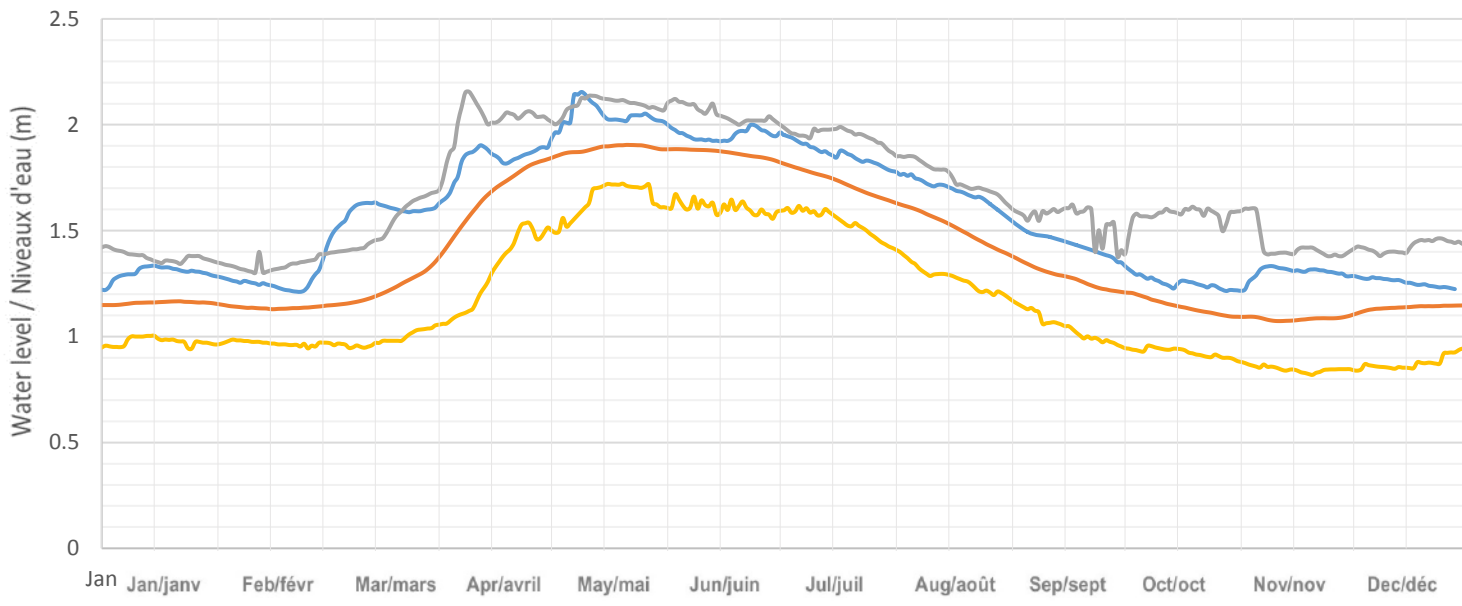

Jack Lake / Lac Jack

Crystal Lake (Swamp Lake) / Lac Crystal (Lac Swamp)

Eels Lake / Lake Eels

Anstruther Lake / Lac Anstruther

Mississagua Lake (Catchacoma Lake, Beaver Lake, Gold Lake, Cold Lake)
Lac Mississagua (Lac Catchacoma, Lac Beaver, lac Gold, Lac Cold)