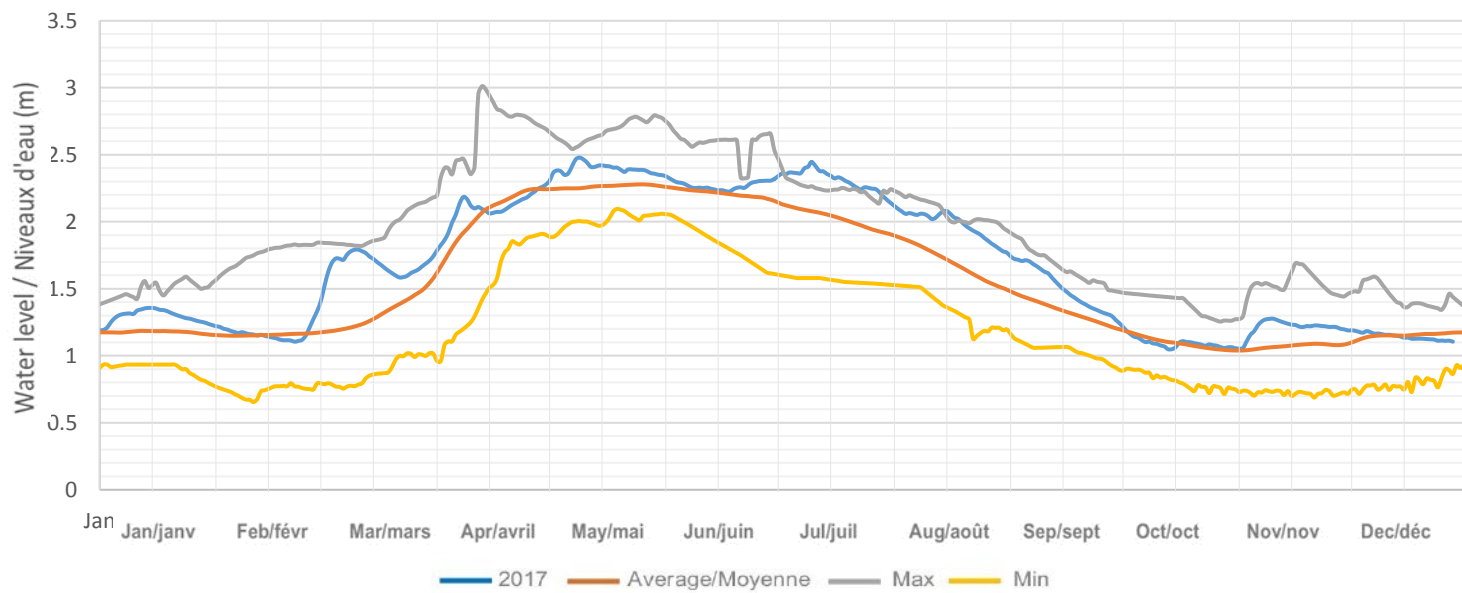

Jack Lake / Lac Jack

Crystal Lake (Swamp Lake) / Lac Crystal (Lac Swamp)

Eels Lake / Lake Eels

Anstruther Lake / Lac Anstruther

Mississagua Lake (Catchacoma Lake, Beaver Lake, Gold Lake, Cold Lake)
Lac Mississagua (Lac Catchacoma, Lac Beaver, lac Gold, Lac Cold)