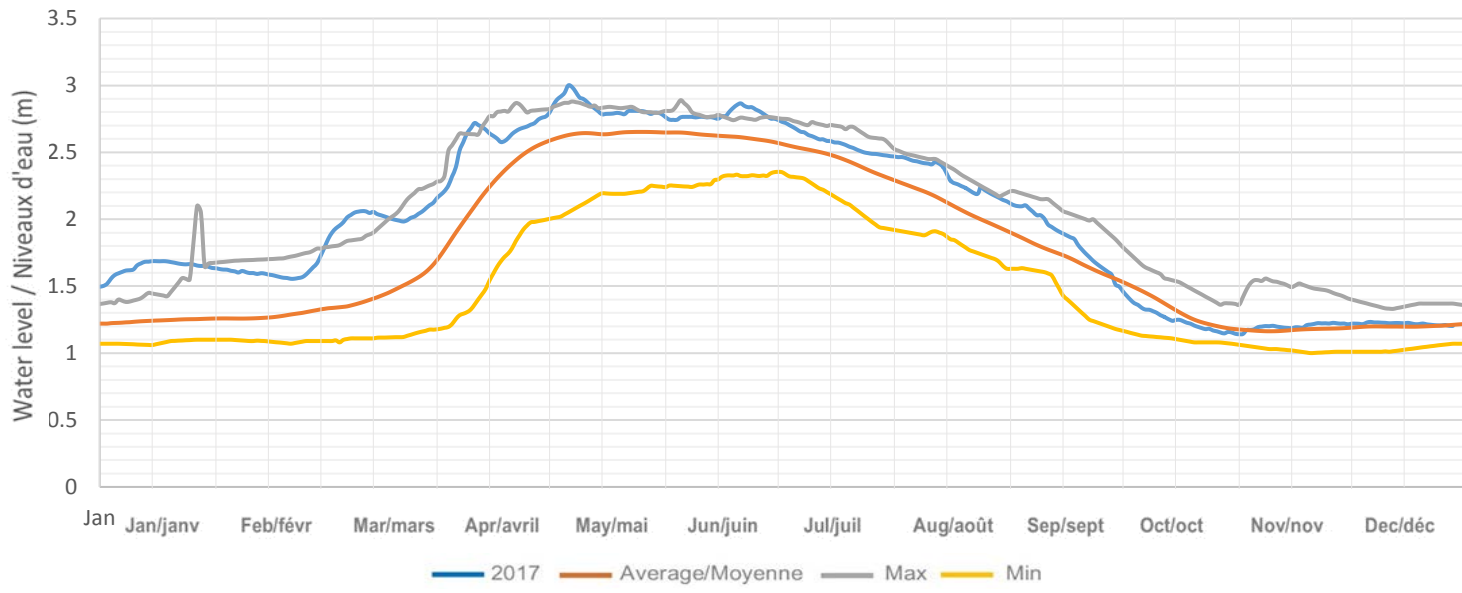

Jack Lake / Lac Jack

Crystal Lake (Swamp Lake) / Lac Crystal (Lac Swamp)

Eels Lake / Lake Eels

Anstruther Lake / Lac Anstruther

Mississagua Lake (Catchacoma Lake, Beaver Lake, Gold Lake, Cold Lake)
Lac Mississagua (Lac Catchacoma, Lac Beaver, lac Gold, Lac Cold)