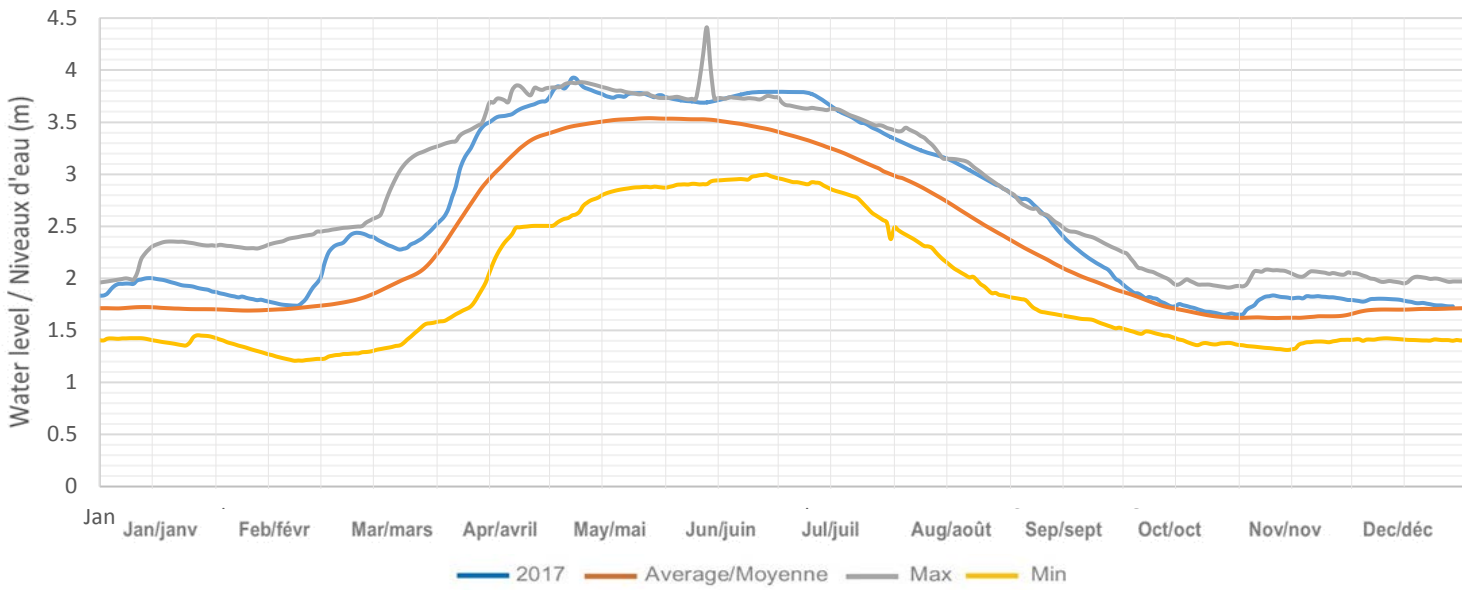

Jack Lake / Lac Jack

Crystal Lake (Swamp Lake) / Lac Crystal (Lac Swamp)

Eels Lake / Lake Eels

Anstruther Lake / Lac Anstruther

Mississagua Lake (Catchacoma Lake, Beaver Lake, Gold Lake, Cold Lake)
Lac Mississagua (Lac Catchacoma, Lac Beaver, lac Gold, Lac Cold)