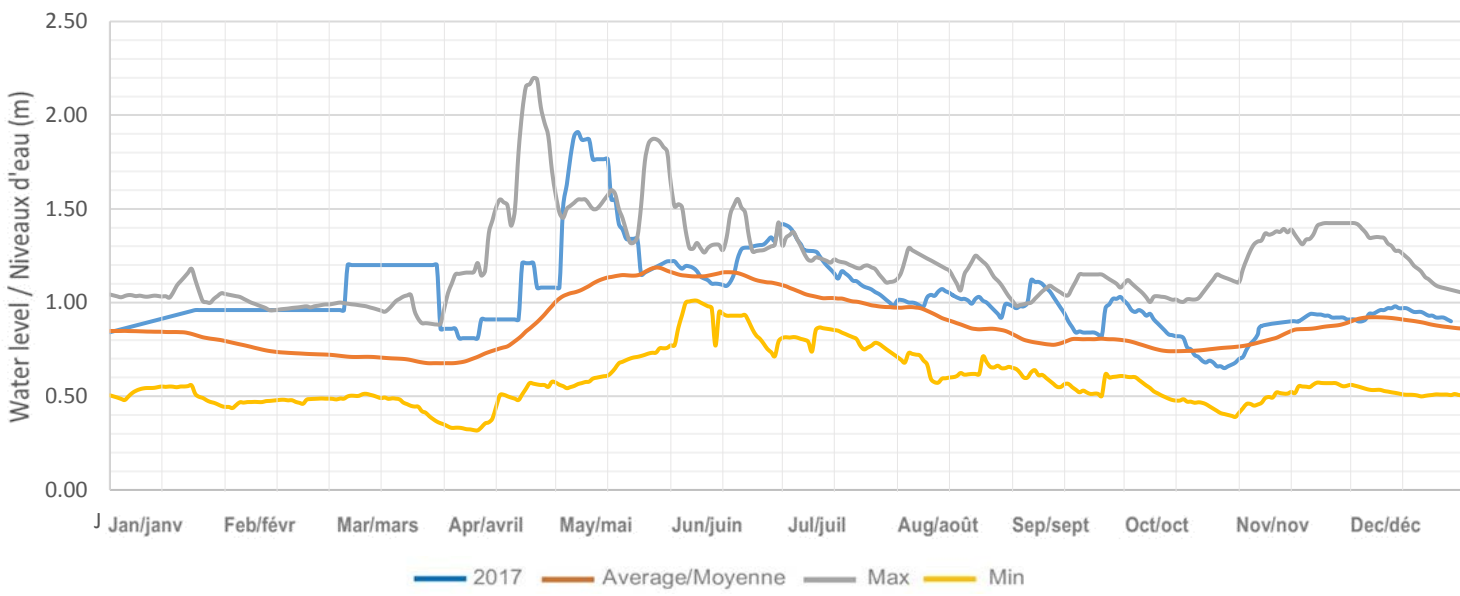

Kennisis (Little Kennisis) Lake / Lac Kennisis (Little Kennisis)

Red Pine (Paint) Lake / Lac Red Pine (Paint)

Nunikani Lake / Lac Nunikani

Big Hawk (Little Hawk) Lake / Lac Big Hawk (Little Hawk)

Halls Lake / Lac Halls

Sherborne (Trout) Lake / Lac Sherborne (Trout)

Kushog Lake (Lake St. Nora) / Lac Kushog (Lac St. Nora)

Percy Lake / Lac Percy

Oblong (Haliburton) Lake / Lac Oblong (Haliburton)

Redstone Lake / Lac Redstone