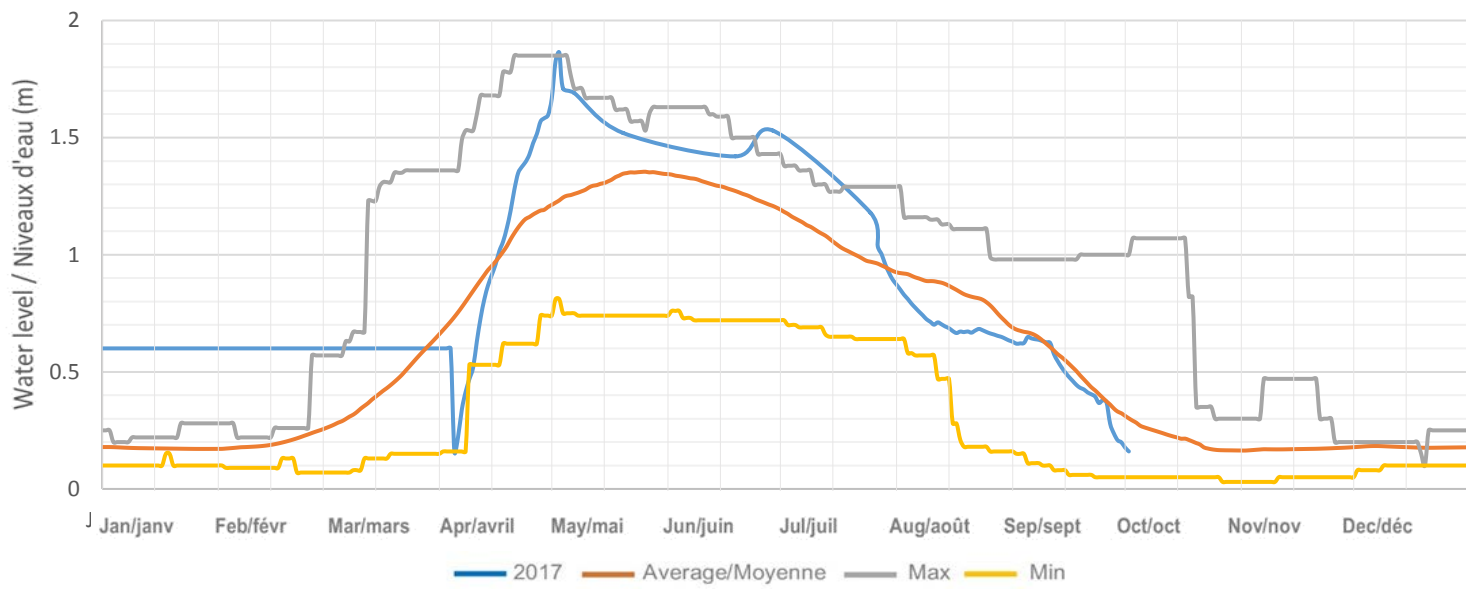

Kennisis (Little Kennisis) Lake / Lac Kennisis (Little Kennisis)

Red Pine (Paint) Lake / Lac Red Pine (Paint)

Nunikani Lake / Lac Nunikani

Big Hawk (Little Hawk) Lake / Lac Big Hawk (Little Hawk)

Halls Lake / Lac Halls

Sherborne (Trout) Lake / Lac Sherborne (Trout)

Kushog Lake (Lake St. Nora) / Lac Kushog (Lac St. Nora)

Percy Lake / Lac Percy

Oblong (Haliburton) Lake / Lac Oblong (Haliburton)

Redstone Lake / Lac Redstone

Eagle (Moose) Lake / Lac Eagle (Moose)

Twelve Mile (Boshkung) Lake / Lac Twelve Mile (Boshkung)

Horseshoe (Mountain) Lake / Lac Horseshoe (Mountain)

Big Bob Lake / Lac Big Bob

Little Bob Lake / Lake Little Bob

Gull Lake / Lac Gull

Moore Lake / Lac Moore

Shadow Lake / Lac Shadow