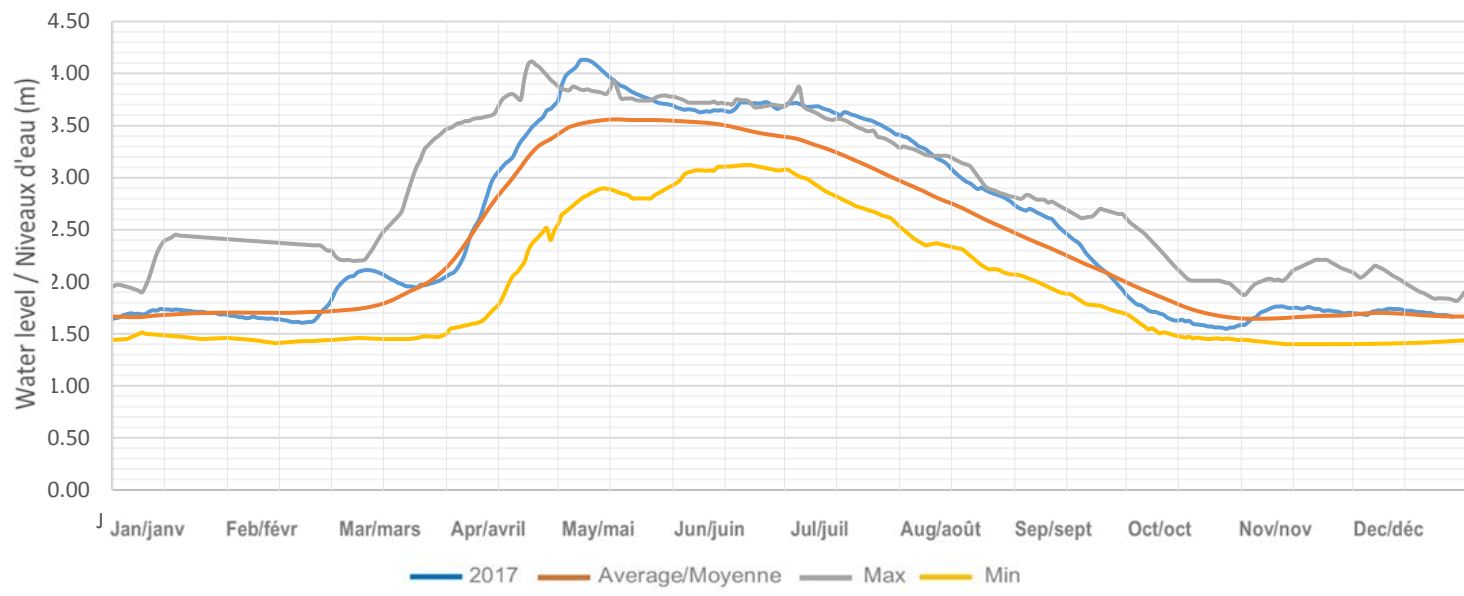

Sherborne (Trout) Lake / Lac Sherborne (Trout)

Kushog Lake (Lake St. Nora) / Lac Kushog (Lac St. Nora)

Percy Lake / Lac Percy

Oblong (Haliburton) Lake / Lac Oblong (Haliburton)

Redstone Lake / Lac Redstone

Eagle (Moose) Lake / Lac Eagle (Moose)

Twelve Mile (Boshkung) Lake / Lac Twelve Mile (Boshkung)

Horseshoe (Mountain) Lake / Lac Horseshoe (Mountain)

Big Bob Lake / Lac Big Bob

Little Bob Lake / Lake Little Bob