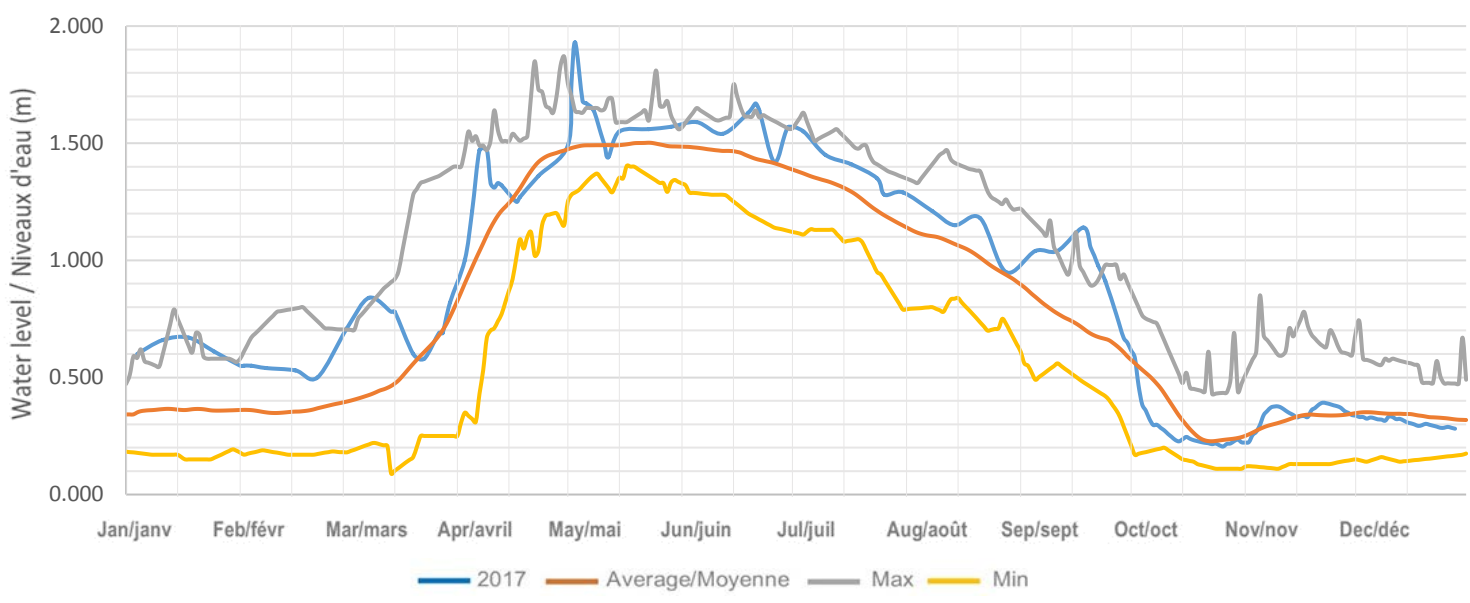

Sherborne (Trout) Lake / Lac Sherborne (Trout)

Kushog Lake (Lake St. Nora) / Lac Kushog (Lac St. Nora)

Percy Lake / Lac Percy

Oblong (Haliburton) Lake / Lac Oblong (Haliburton)

Redstone Lake / Lac Redstone

Eagle (Moose) Lake / Lac Eagle (Moose)

Twelve Mile (Boshkung) Lake / Lac Twelve Mile (Boshkung)

Horseshoe (Mountain) Lake / Lac Horseshoe (Mountain)

Big Bob Lake / Lac Big Bob

Little Bob Lake / Lake Little Bob

Gull Lake / Lac Gull

Moore Lake / Lac Moore

Shadow Lake / Lac Shadow