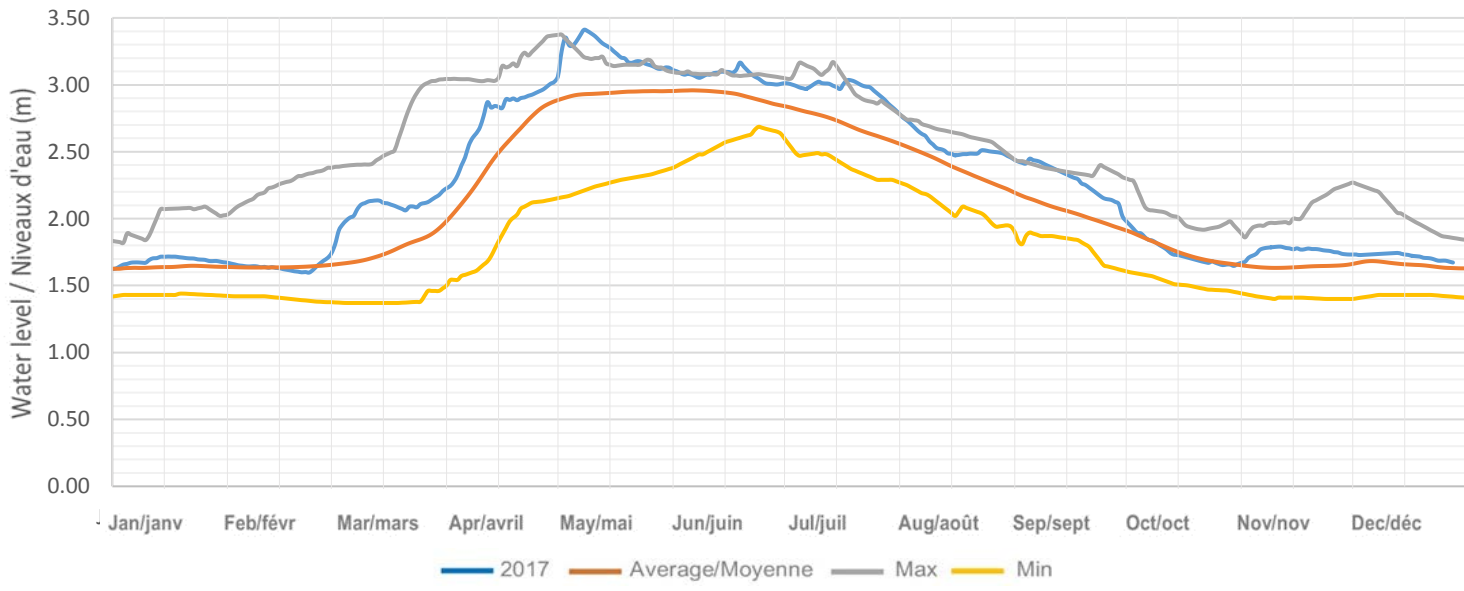

Sherborne (Trout) Lake / Lac Sherborne (Trout)

Kushog Lake (Lake St. Nora) / Lac Kushog (Lac St. Nora)

Percy Lake / Lac Percy

Oblong (Haliburton) Lake / Lac Oblong (Haliburton)

Redstone Lake / Lac Redstone

Eagle (Moose) Lake / Lac Eagle (Moose)

Twelve Mile (Boshkung) Lake / Lac Twelve Mile (Boshkung)

Horseshoe (Mountain) Lake / Lac Horseshoe (Mountain)

Big Bob Lake / Lac Big Bob

Little Bob Lake / Lake Little Bob