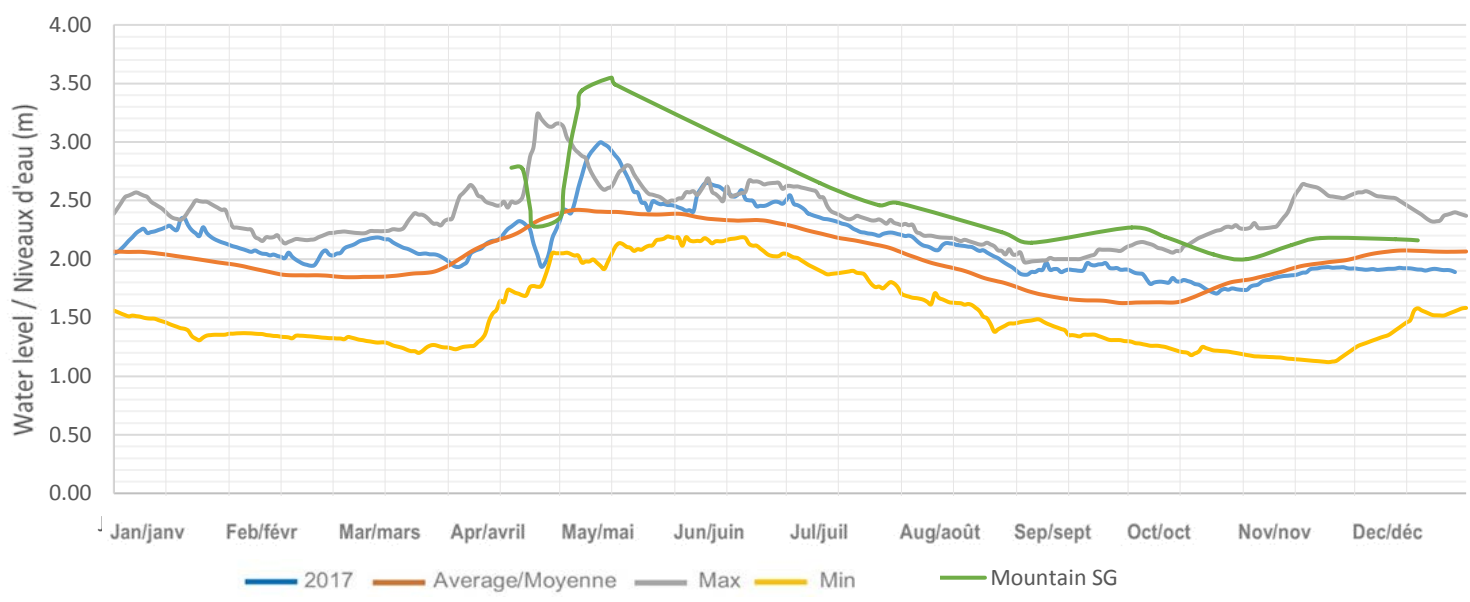

Sherborne (Trout) Lake / Lac Sherborne (Trout)

Kushog Lake (Lake St. Nora) / Lac Kushog (Lac St. Nora)

Percy Lake / Lac Percy

Oblong (Haliburton) Lake / Lac Oblong (Haliburton)

Redstone Lake / Lac Redstone

Eagle (Moose) Lake / Lac Eagle (Moose)

Twelve Mile (Boshkung) Lake / Lac Twelve Mile (Boshkung)

Horseshoe (Mountain) Lake / Lac Horseshoe (Mountain)

Big Bob Lake / Lac Big Bob

Little Bob Lake / Lake Little Bob

Gull Lake / Lac Gull

Moore Lake / Lac Moore

Shadow Lake / Lac Shadow