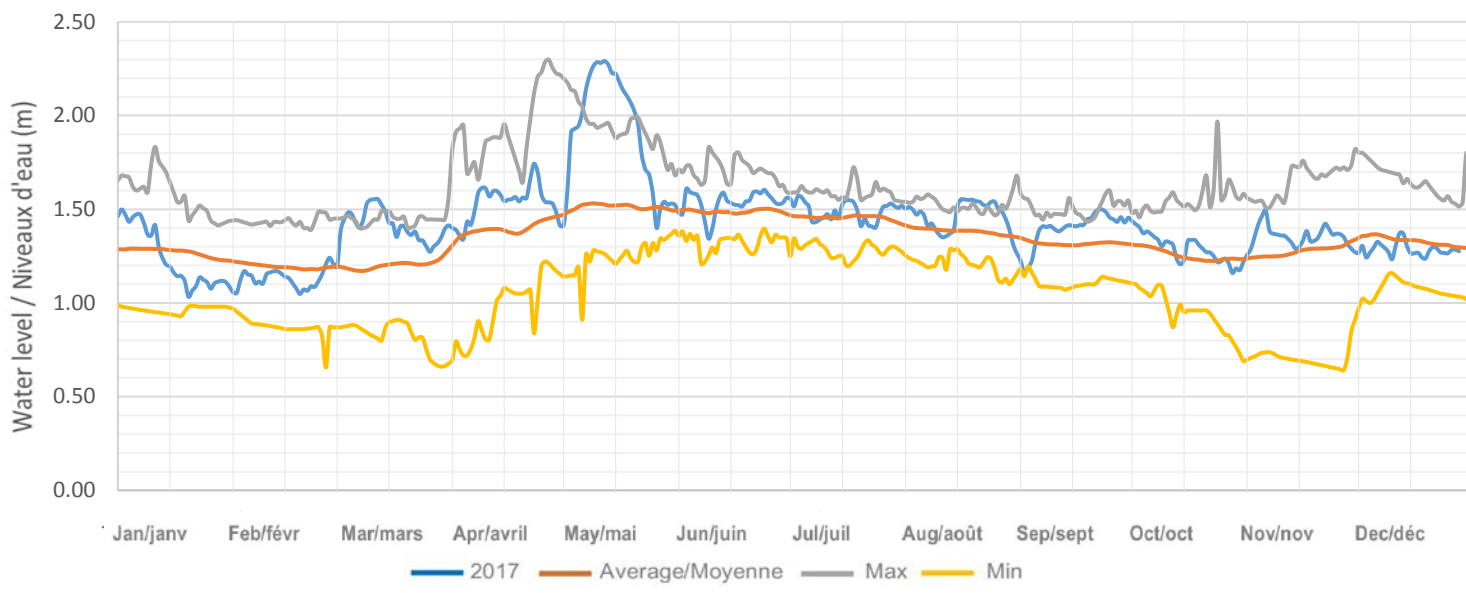

Sherborne (Trout) Lake / Lac Sherborne (Trout)

Kushog Lake (Lake St. Nora) / Lac Kushog (Lac St. Nora)

Percy Lake / Lac Percy

Oblong (Haliburton) Lake / Lac Oblong (Haliburton)

Redstone Lake / Lac Redstone

Eagle (Moose) Lake / Lac Eagle (Moose)

Twelve Mile (Boshkung) Lake / Lac Twelve Mile (Boshkung)

Horseshoe (Mountain) Lake / Lac Horseshoe (Mountain)

Big Bob Lake / Lac Big Bob

Little Bob Lake / Lake Little Bob

Gull Lake / Lac Gull

Moore Lake / Lac Moore

Shadow Lake / Lac Shadow