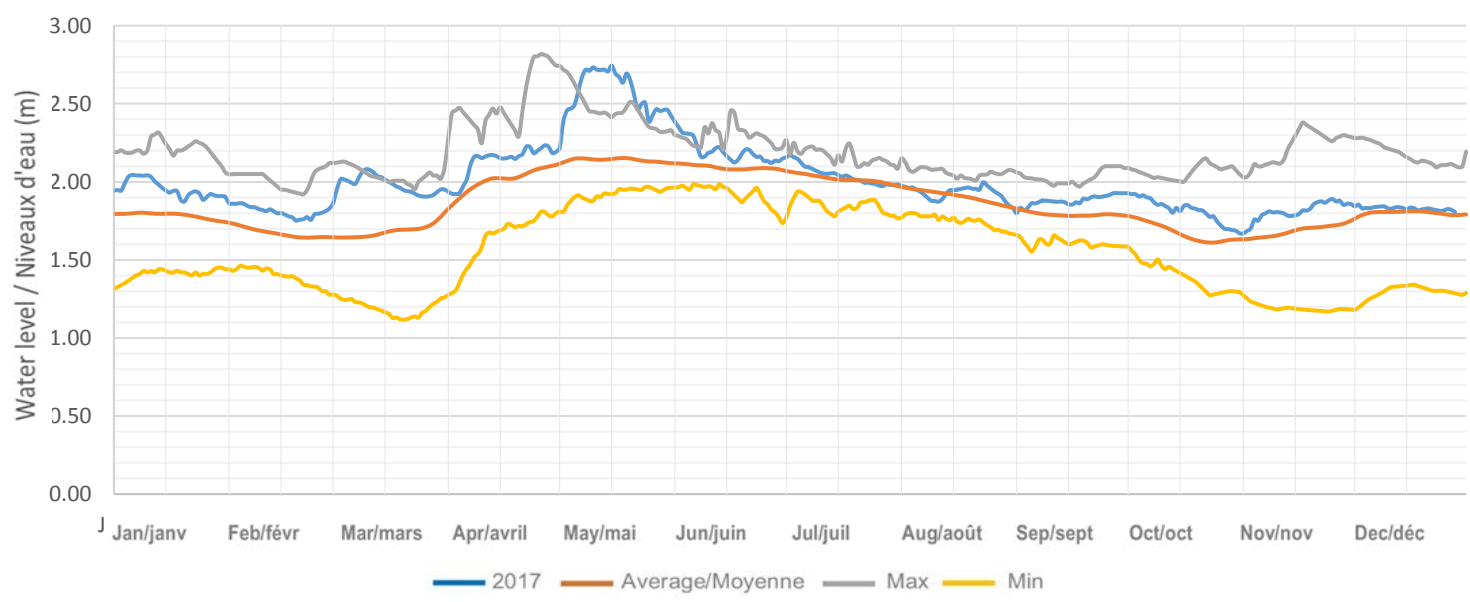

Sherborne (Trout) Lake / Lac Sherborne (Trout)

Kushog Lake (Lake St. Nora) / Lac Kushog (Lac St. Nora)

Percy Lake / Lac Percy

Oblong (Haliburton) Lake / Lac Oblong (Haliburton)

Redstone Lake / Lac Redstone

Eagle (Moose) Lake / Lac Eagle (Moose)

Twelve Mile (Boshkung) Lake / Lac Twelve Mile (Boshkung)

Horseshoe (Mountain) Lake / Lac Horseshoe (Mountain)

Big Bob Lake / Lac Big Bob

Little Bob Lake / Lake Little Bob

Gull Lake / Lac Gull

Moore Lake / Lac Moore

Shadow Lake / Lac Shadow