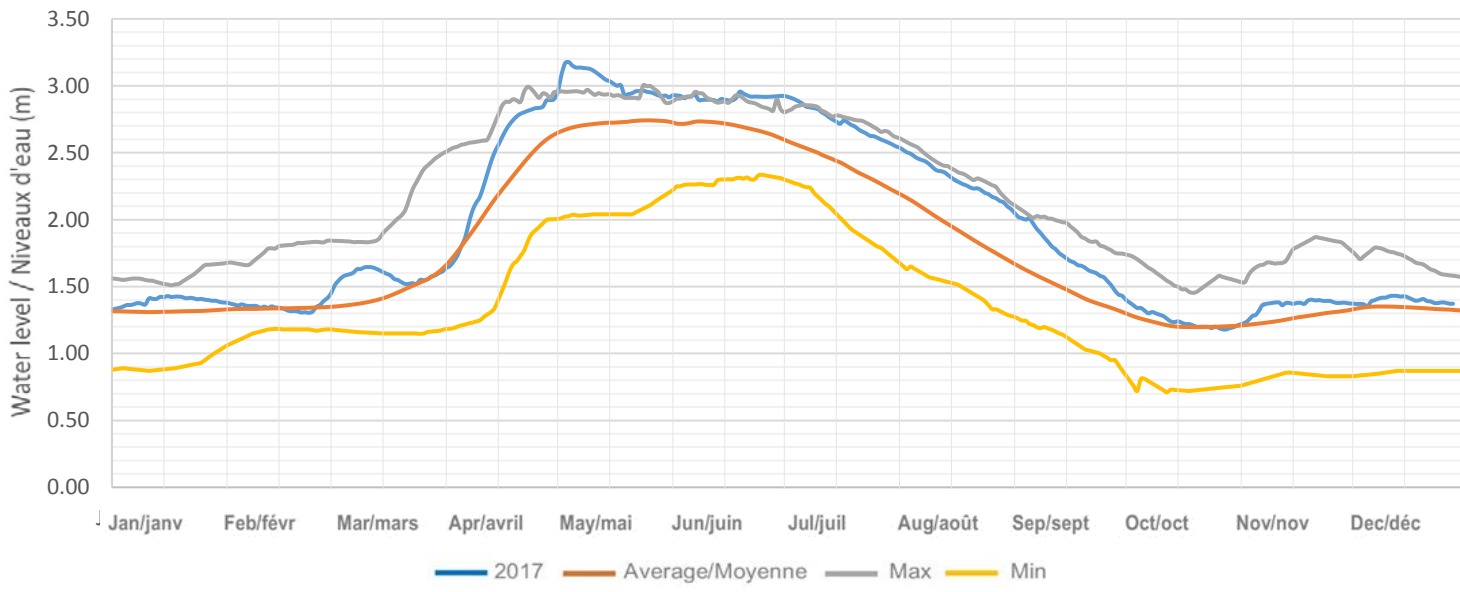

Kennisis (Little Kennisis) Lake / Lac Kennisis (Little Kennisis)

Red Pine (Paint) Lake / Lac Red Pine (Paint)

Nunikani Lake / Lac Nunikani

Big Hawk (Little Hawk) Lake / Lac Big Hawk (Little Hawk)

Halls Lake / Lac Halls

Sherborne (Trout) Lake / Lac Sherborne (Trout)

Kushog Lake (Lake St. Nora) / Lac Kushog (Lac St. Nora)

Percy Lake / Lac Percy

Oblong (Haliburton) Lake / Lac Oblong (Haliburton)

Redstone Lake / Lac Redstone