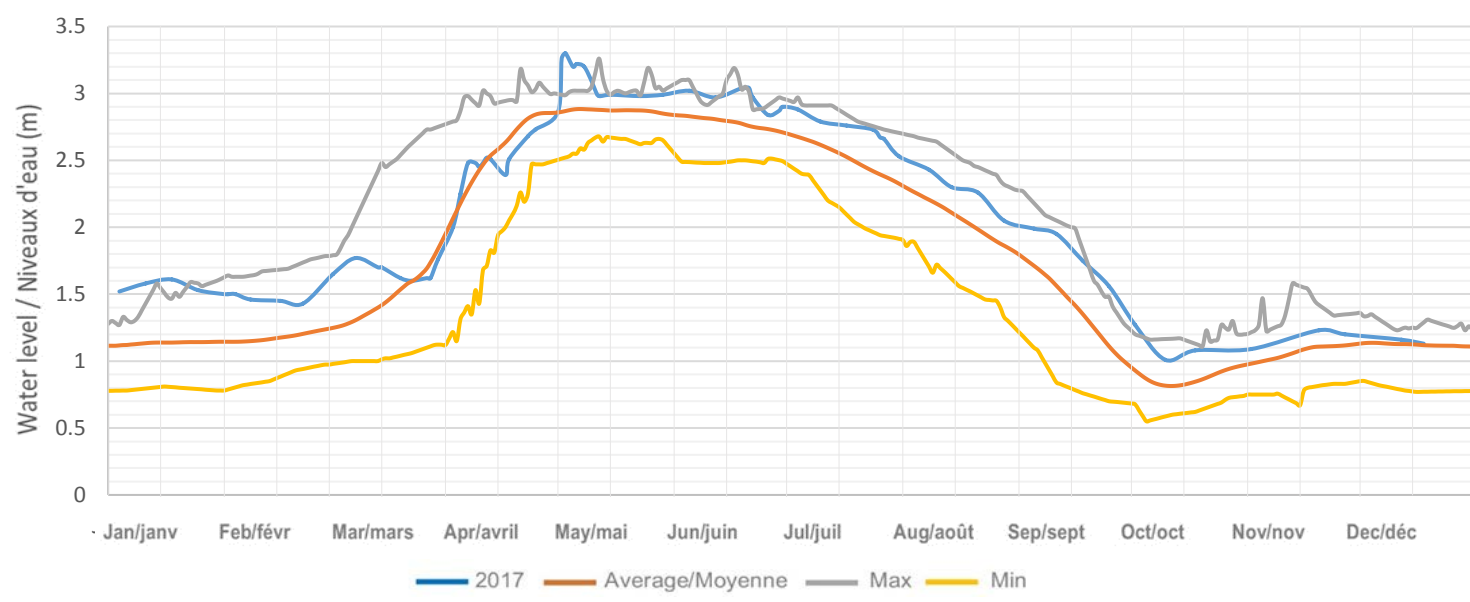

Sherborne (Trout) Lake / Lac Sherborne (Trout)

Kushog Lake (Lake St. Nora) / Lac Kushog (Lac St. Nora)

Percy Lake / Lac Percy

Oblong (Haliburton) Lake / Lac Oblong (Haliburton)

Redstone Lake / Lac Redstone

Eagle (Moose) Lake / Lac Eagle (Moose)

Twelve Mile (Boshkung) Lake / Lac Twelve Mile (Boshkung)

Horseshoe (Mountain) Lake / Lac Horseshoe (Mountain)

Big Bob Lake / Lac Big Bob

Little Bob Lake / Lake Little Bob

Gull Lake / Lac Gull

Moore Lake / Lac Moore

Shadow Lake / Lac Shadow