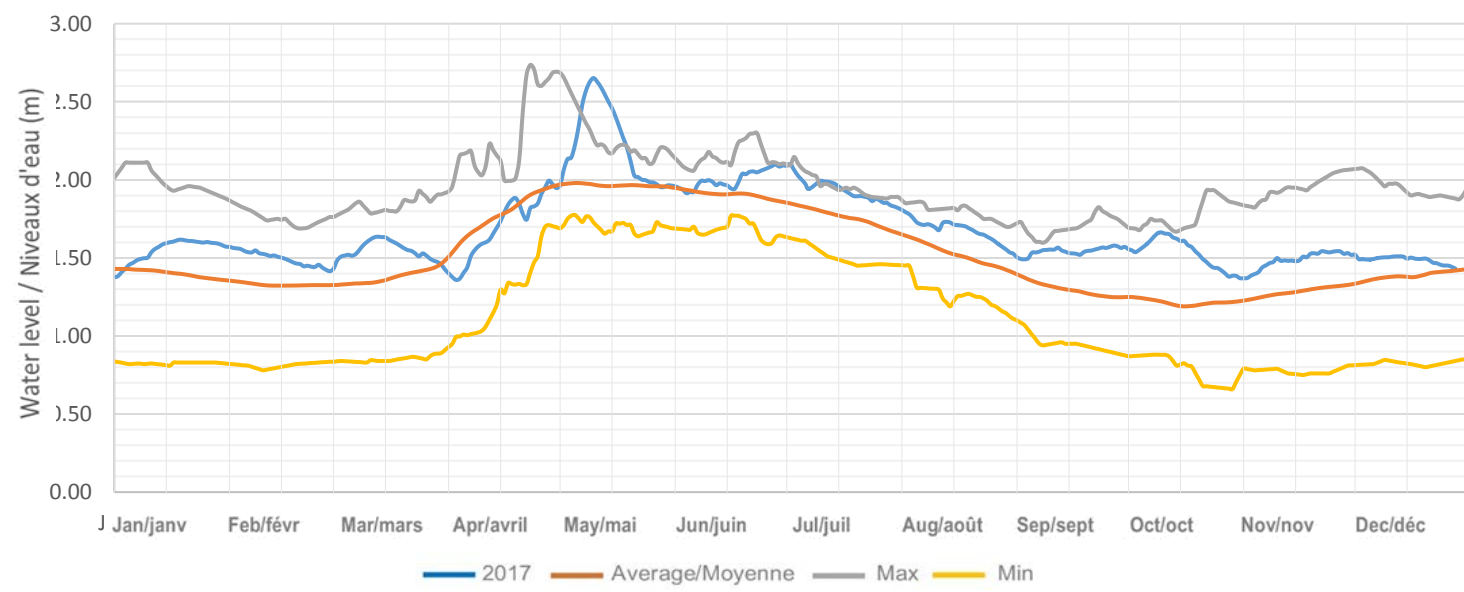

Sherborne (Trout) Lake / Lac Sherborne (Trout)

Kushog Lake (Lake St. Nora) / Lac Kushog (Lac St. Nora)

Percy Lake / Lac Percy

Oblong (Haliburton) Lake / Lac Oblong (Haliburton)

Redstone Lake / Lac Redstone

Eagle (Moose) Lake / Lac Eagle (Moose)

Twelve Mile (Boshkung) Lake / Lac Twelve Mile (Boshkung)

Horseshoe (Mountain) Lake / Lac Horseshoe (Mountain)

Big Bob Lake / Lac Big Bob

Little Bob Lake / Lake Little Bob