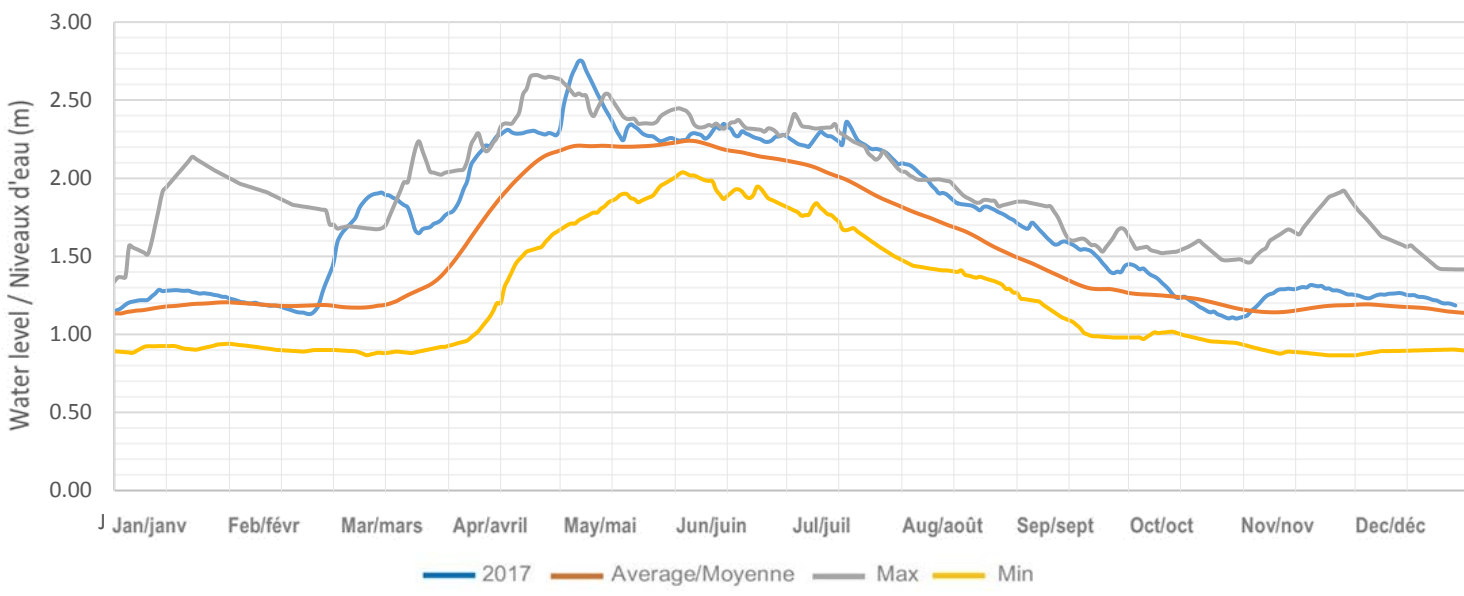

Sherborne (Trout) Lake / Lac Sherborne (Trout)

Kushog Lake (Lake St. Nora) / Lac Kushog (Lac St. Nora)

Percy Lake / Lac Percy

Oblong (Haliburton) Lake / Lac Oblong (Haliburton)

Redstone Lake / Lac Redstone

Eagle (Moose) Lake / Lac Eagle (Moose)

Twelve Mile (Boshkung) Lake / Lac Twelve Mile (Boshkung)

Horseshoe (Mountain) Lake / Lac Horseshoe (Mountain)

Big Bob Lake / Lac Big Bob

Little Bob Lake / Lake Little Bob