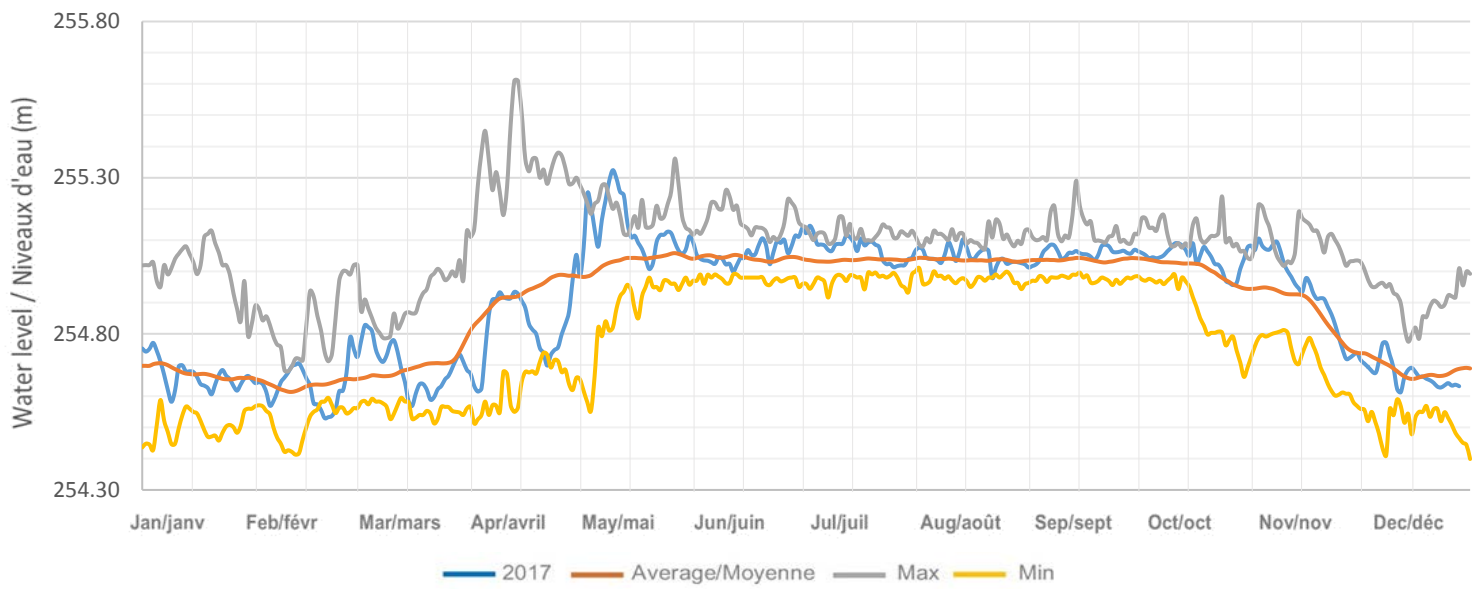

Balsam Lake / Lac Balsam

Cameron Lake / Lac Cameron

Lake Scugog / Lac Scugog

Sturgeon Lake / Lake Sturgeon

Buckhorn Lake / Lac Buckhorn

Lower Buckhorn Lake / Inférieur du lac Buckhorn

Lovesick Lake / Lac Lovesick

Stony Lake / Lac Stony