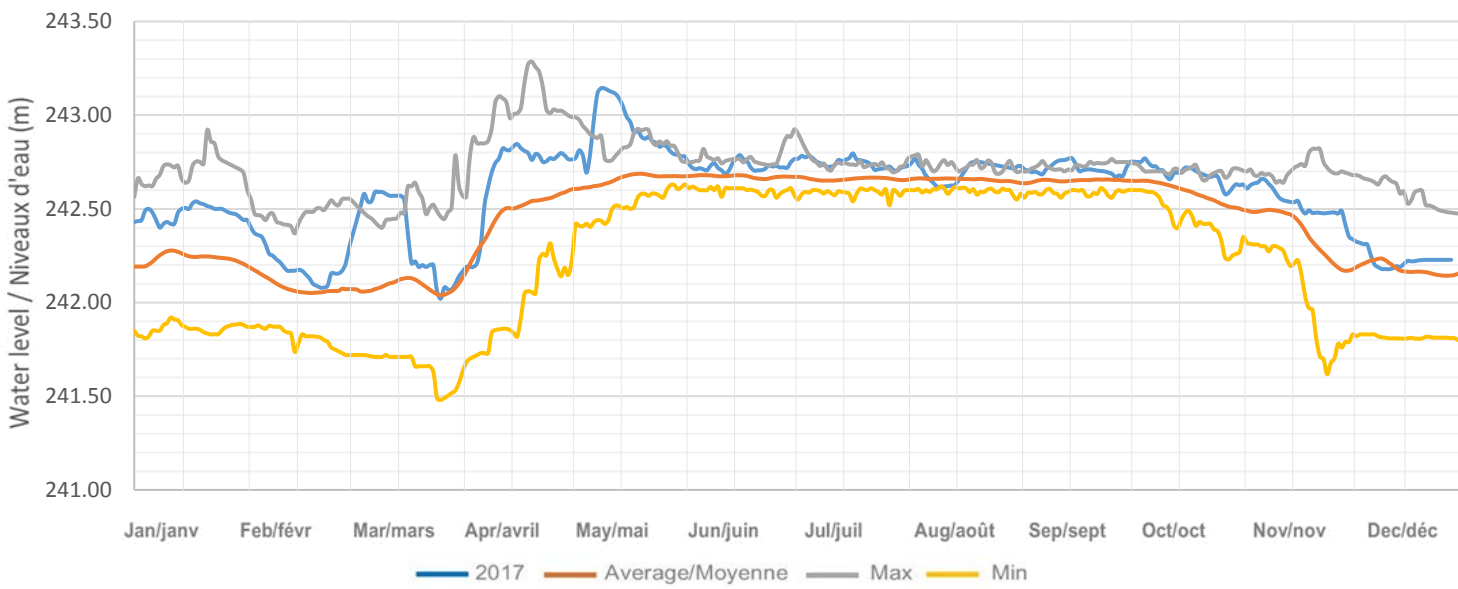

Balsam Lake / Lac Balsam

Cameron Lake / Lac Cameron

Lake Scugog / Lac Scugog

Sturgeon Lake / Lake Sturgeon

Buckhorn Lake / Lac Buckhorn

Lower Buckhorn Lake / Inférieur du lac Buckhorn

Lovesick Lake / Lac Lovesick

Stony Lake / Lac Stony