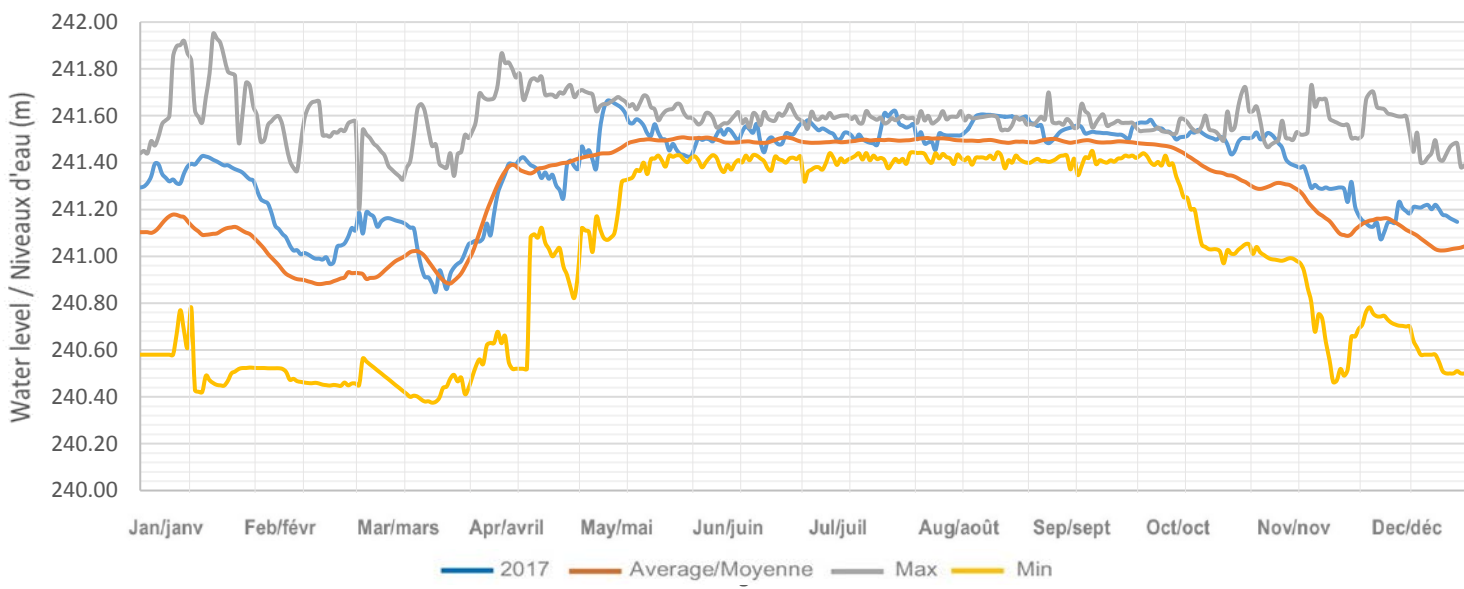

Balsam Lake / Lac Balsam

Cameron Lake / Lac Cameron

Lake Scugog / Lac Scugog

Sturgeon Lake / Lake Sturgeon

Buckhorn Lake / Lac Buckhorn

Lower Buckhorn Lake / Inférieur du lac Buckhorn

Lovesick Lake / Lac Lovesick

Stony Lake / Lac Stony