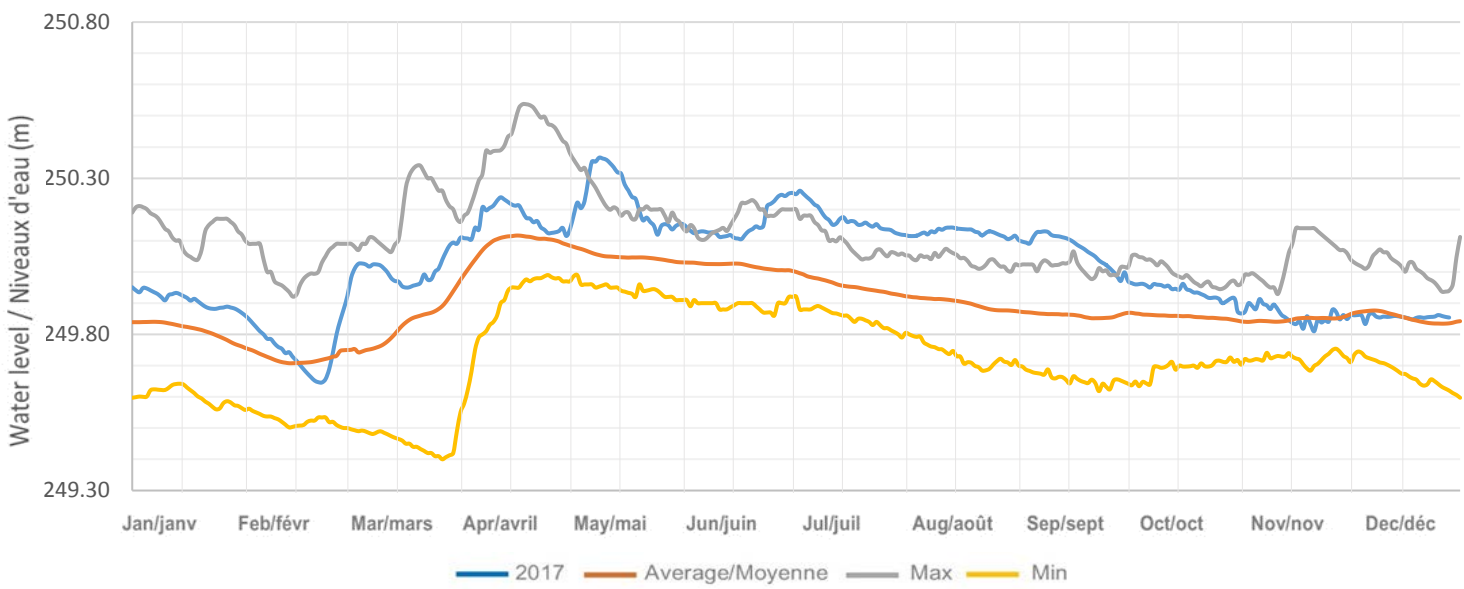

Balsam Lake / Lac Balsam

Cameron Lake / Lac Cameron

Lake Scugog / Lac Scugog

Sturgeon Lake / Lake Sturgeon

Buckhorn Lake / Lac Buckhorn

Lower Buckhorn Lake / Inférieur du lac Buckhorn

Lovesick Lake / Lac Lovesick

Stony Lake / Lac Stony