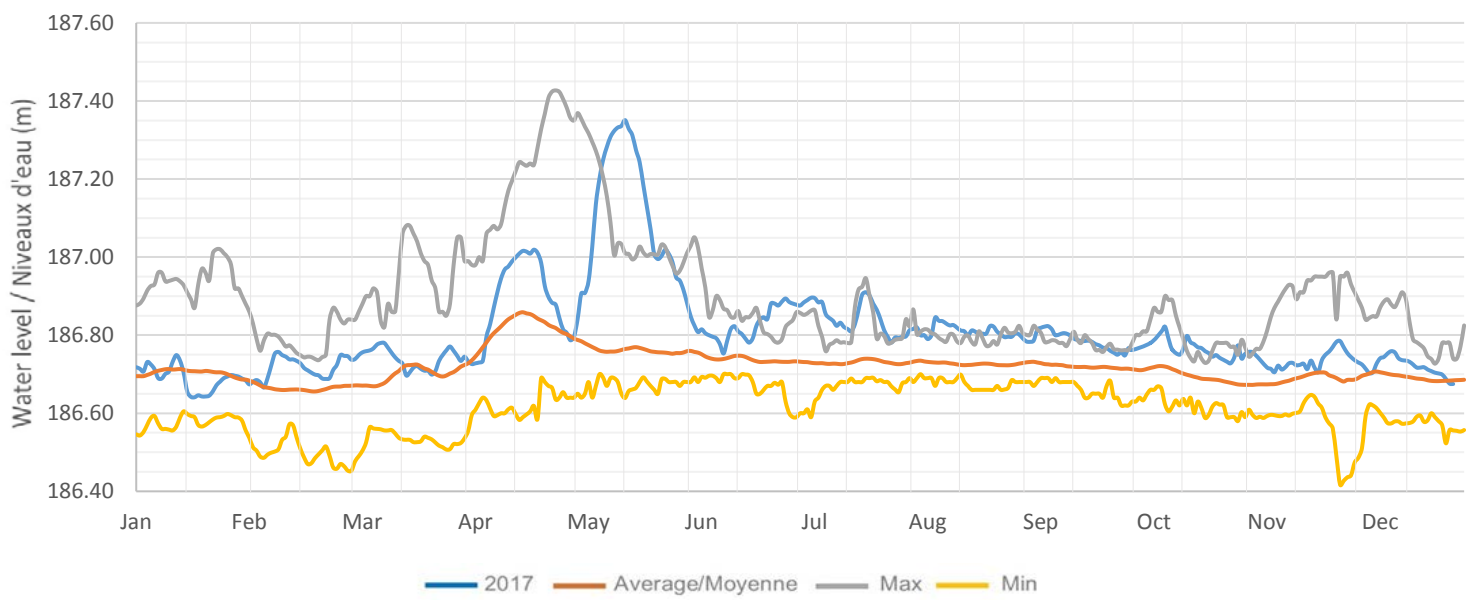

Rice Lake

Percy Reach